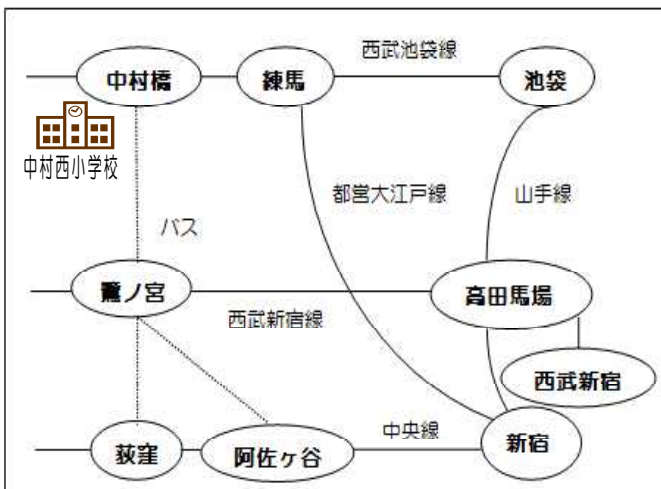

◇主な学校行事など

〈1学期〉

- 4月 1学期始業式 入学式 定期健康診断
  国学力調査（6年）遠足（1～4年）
- 5月 離任式 交通安全教室（3年）
  日曜授業参観 運動会
- 6月 交通安全教室（1年）
  新体力テスト 校区别協議会
  水泳指導開始 区一斉防災訓練
- 7月 移動教室（6年）6/30～
  土曜学校公開 都学力調査（5年）
  情報モラル教室（5年）個人面談
- 8月 中村西町会キャンプファイヤー
- 9月 連合水泳記録会 着衣泳
  セーフティ教室
  授業参観・保護者会
  移動教室（5年）
- 10月 音楽会 1学期終業式

〈2学期〉

- 10月 2学期始業式 就学時健診
  たてわり班ロング集会
- 11月 開校記念日（1日）
  土曜学校公開
  幼小交流会 校区别協議会
  学芸会
- 12月 ふるさと中村音楽祭
  個人面談 クリーン運動
- 1月 書き初め展 保護者会
  ユニセフ募金 校区别協議会
- 2月 道徳授業地区公開講座
  新一年生保護者会
  6年生を送る会スポーツ大会
- 3月 6年生を送る会・交流給食
  修了式・卒業式

◇学校案内図

○電車で 西武池袋線 中村橋駅より徒歩5分