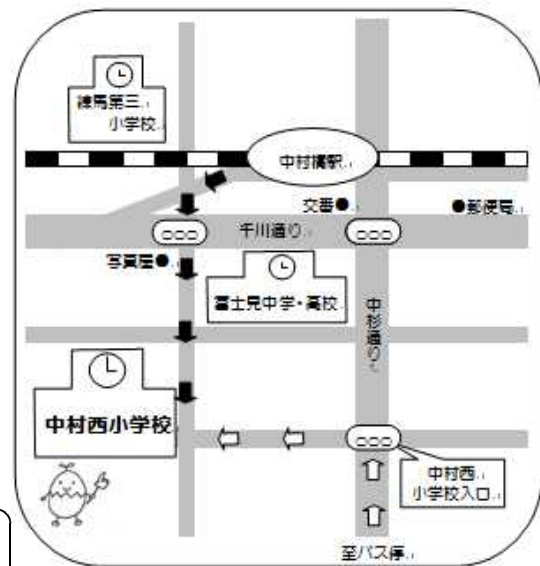

○電車・バスで

JR中央線 荻窪駅 北口3番乗り場より、関東バス「荻06中村橋」行（約25分）
阿佐ヶ谷駅 北口2番乗り場より、関東バス「阿01中村橋」行（約15分）

西武新宿線 鷺宮駅 関東バス「阿01または荻06中村橋」行（約10分）
「中村三丁目」下車徒歩5分