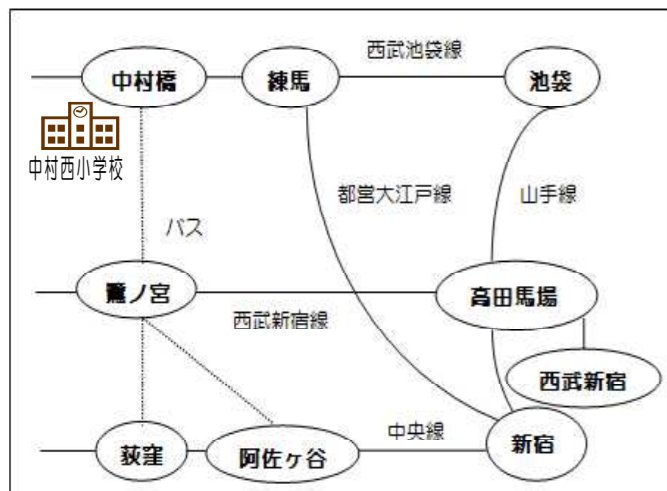

◇主な学校行事など

- | | | | |
|-----|--|-----|--------------------------------------|
| 4月 | 1学期始業式 入学式 定期健康診断
国学力調査（6年）
交通安全教室（1年） | 11月 | 開校記念日（1日）
土曜学校公開 セーフティ教室
就学時健診 |
| 5月 | 離任式 交通安全教室（3年）
運動会 | | 幼小交流会 校区別協議会
展覧会 |
| 6月 | 土曜公開日
新体カテスト 校区別協議会
水泳指導開始 武石移動教室（6年） | 12月 | ふるさと中村音楽祭
個人面談 クリーン運動
2学期終業式 |
| 7月 | 都学力調査（5年）
情報モラル教室 1学期終業式 | 1月 | 3学期始業式
道徳授業地区公開講座
書き初め展 保護者会 |
| 8月 | 中村西町会キャンプファイヤー | | ユニセフ募金 校区別協議会 |
| 9月 | 2学期始業式 連合水泳記録会
区一斉防災訓練
着衣泳 岩井移動教室（5年）
遠足（1年～4年） | 2月 | 新一年生保護者会
6年生を送るスポーツ大会 |
| 10月 | たてわり班ロング集会
音楽会 | 3月 | 6年生を送る会・交流給食
修了式・卒業式 |

◇学校案内図

○電車で 西武池袋線 中村橋駅より徒歩5分

○電車・バスで

JR中央線 荻窪駅 北口3番乗り場より、関東バス「荻06中村橋」行（約25分）
阿佐ヶ谷駅 北口2番乗り場より、関東バス「阿01中村橋」行（約15分）

西武新宿線 鷺宮駅 関東バス「阿01または荻06中村橋」行（約10分）
「中村三丁目」下車徒歩5分

平成28年度

学校要覧

校歌