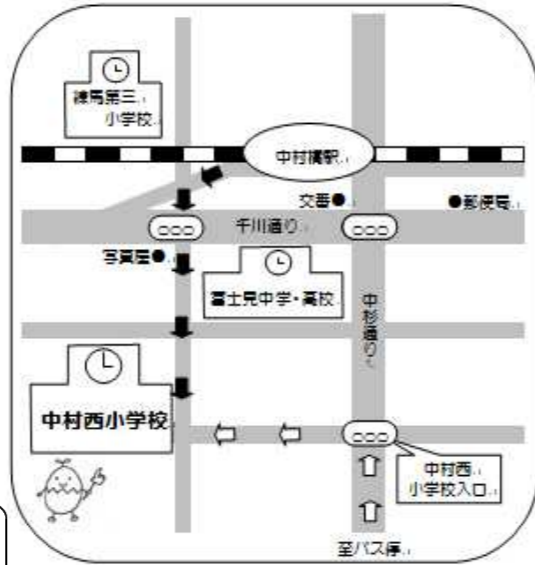

◇主な学校行事など

- | | | | |
|-----|--|-----|--------------------------------------|
| 4月 | 1学期始業式 入学式 定期健康診断
国学力調査（6年）
交通安全教室（1年） | 11月 | 開校記念日（1日）
土曜学校公開 セーフティ教室
就学時健診 |
| 5月 | 離任式 交通安全教室（3年）
運動会 | | 幼小交流会 校区別協議会
展覧会 |
| 6月 | 土曜公開日
新体カテスト 校区別協議会
水泳指導開始 武石移動教室（6年） | 12月 | ふるさと中村音楽祭
個人面談 クリーン運動
2学期終業式 |
| 7月 | 都学力調査（5年）
情報モラル教室 1学期終業式 | 1月 | 3学期始業式
道徳授業地区公開講座
書き初め展 保護者会 |
| 8月 | 中村西町会キャンプファイヤー | | ユニセフ募金 校区別協議会 |
| 9月 | 2学期始業式 連合水泳記録会
区一斉防災訓練
着衣泳 岩井移動教室（5年）
遠足（1年～4年） | 2月 | 新一年生保護者会
6年生を送るスポーツ大会 |
| 10月 | たてわり班ロング集会
音楽会 | 3月 | 6年生を送る会・交流給食
修了式・卒業式 |

◇学校案内図

○電車で 西武池袋線 中村橋駅より徒歩5分

○電車・バスで

JR中央線 荻窪駅 北口3番乗り場より、関東バス「荻06中村橋」行（約25分）
阿佐ヶ谷駅 北口2番乗り場より、関東バス「阿01中村橋」行（約15分）

西武新宿線 鷺宮駅 関東バス「阿01または荻06中村橋」行（約10分）
「中村三丁目」下車徒歩5分

平成28年度

学校要覧

校歌