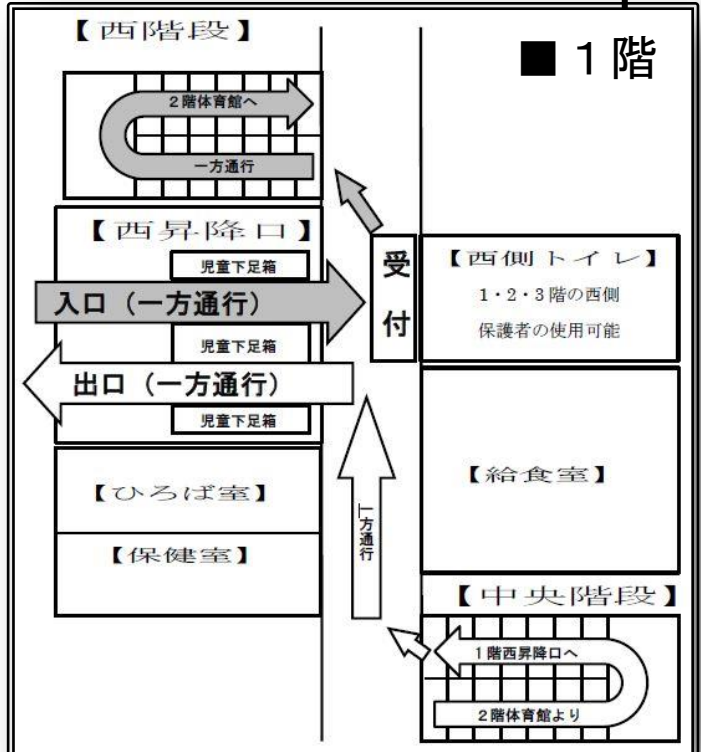

学芸会 会場案内図 【変更】

譲り合ってお座りください

※ 演技学年の参観予定者数が多かったため、演技学年保護者優先席（マット席）を広げました。

■ 2階

雨天時は、児童の出入りがあります。その際は、児童の移動を優先にお願いいたします。

【西側トイレ】
1・2・3階の西側
保護者の使用可能

【中央階段】