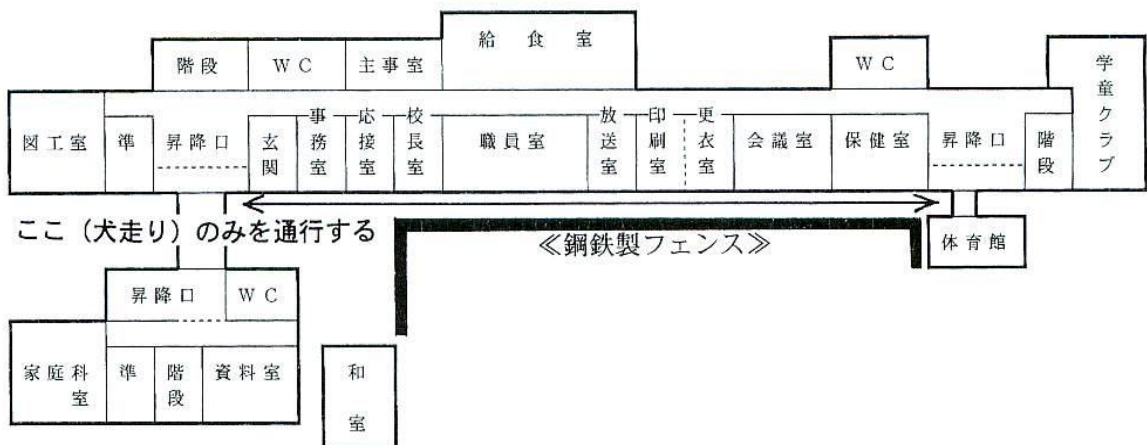

## 校庭改修工事に伴う校舎外通路限定のお知らせ

梅雨の候、ますます御健勝のこととお慶び申し上げます。平素は本校の教育活動にご理解とご協力をいただき、ありがとうございます。

さてこの度、運動会実施後から11月中旬まで本校校庭の全面改修工事が始まります。それに伴い、下記により児童の校舎外通路を限定いたします。保護者の方がご来校の際にも下記に準じますので、ご協力をお願い申し上げます。

なお、学校では児童に校舎外通路の限定とともに、危険区域への立ち入り厳禁について十分指導いたします。各ご家庭においても声かけをよろしくお願い申し上げます。

### 記

- 1 通路制限期間 平成26年6月運動会実施後～11月中旬  
(工事実施機関 平成26年6月運動会実施後～11月中旬)
- 2 通路限定区画  
西昇降口から東昇降口までの、校舎前犬走りのみを通る

※ 夏季休業中プール指導、並びに夏季学習教室の際には、出入口を西昇降口のみ限定する予定です。その節には、改めて通知いたします。

- 3 工事発注者 練馬区役所
- 4 工事施工者 総成建業株式会社