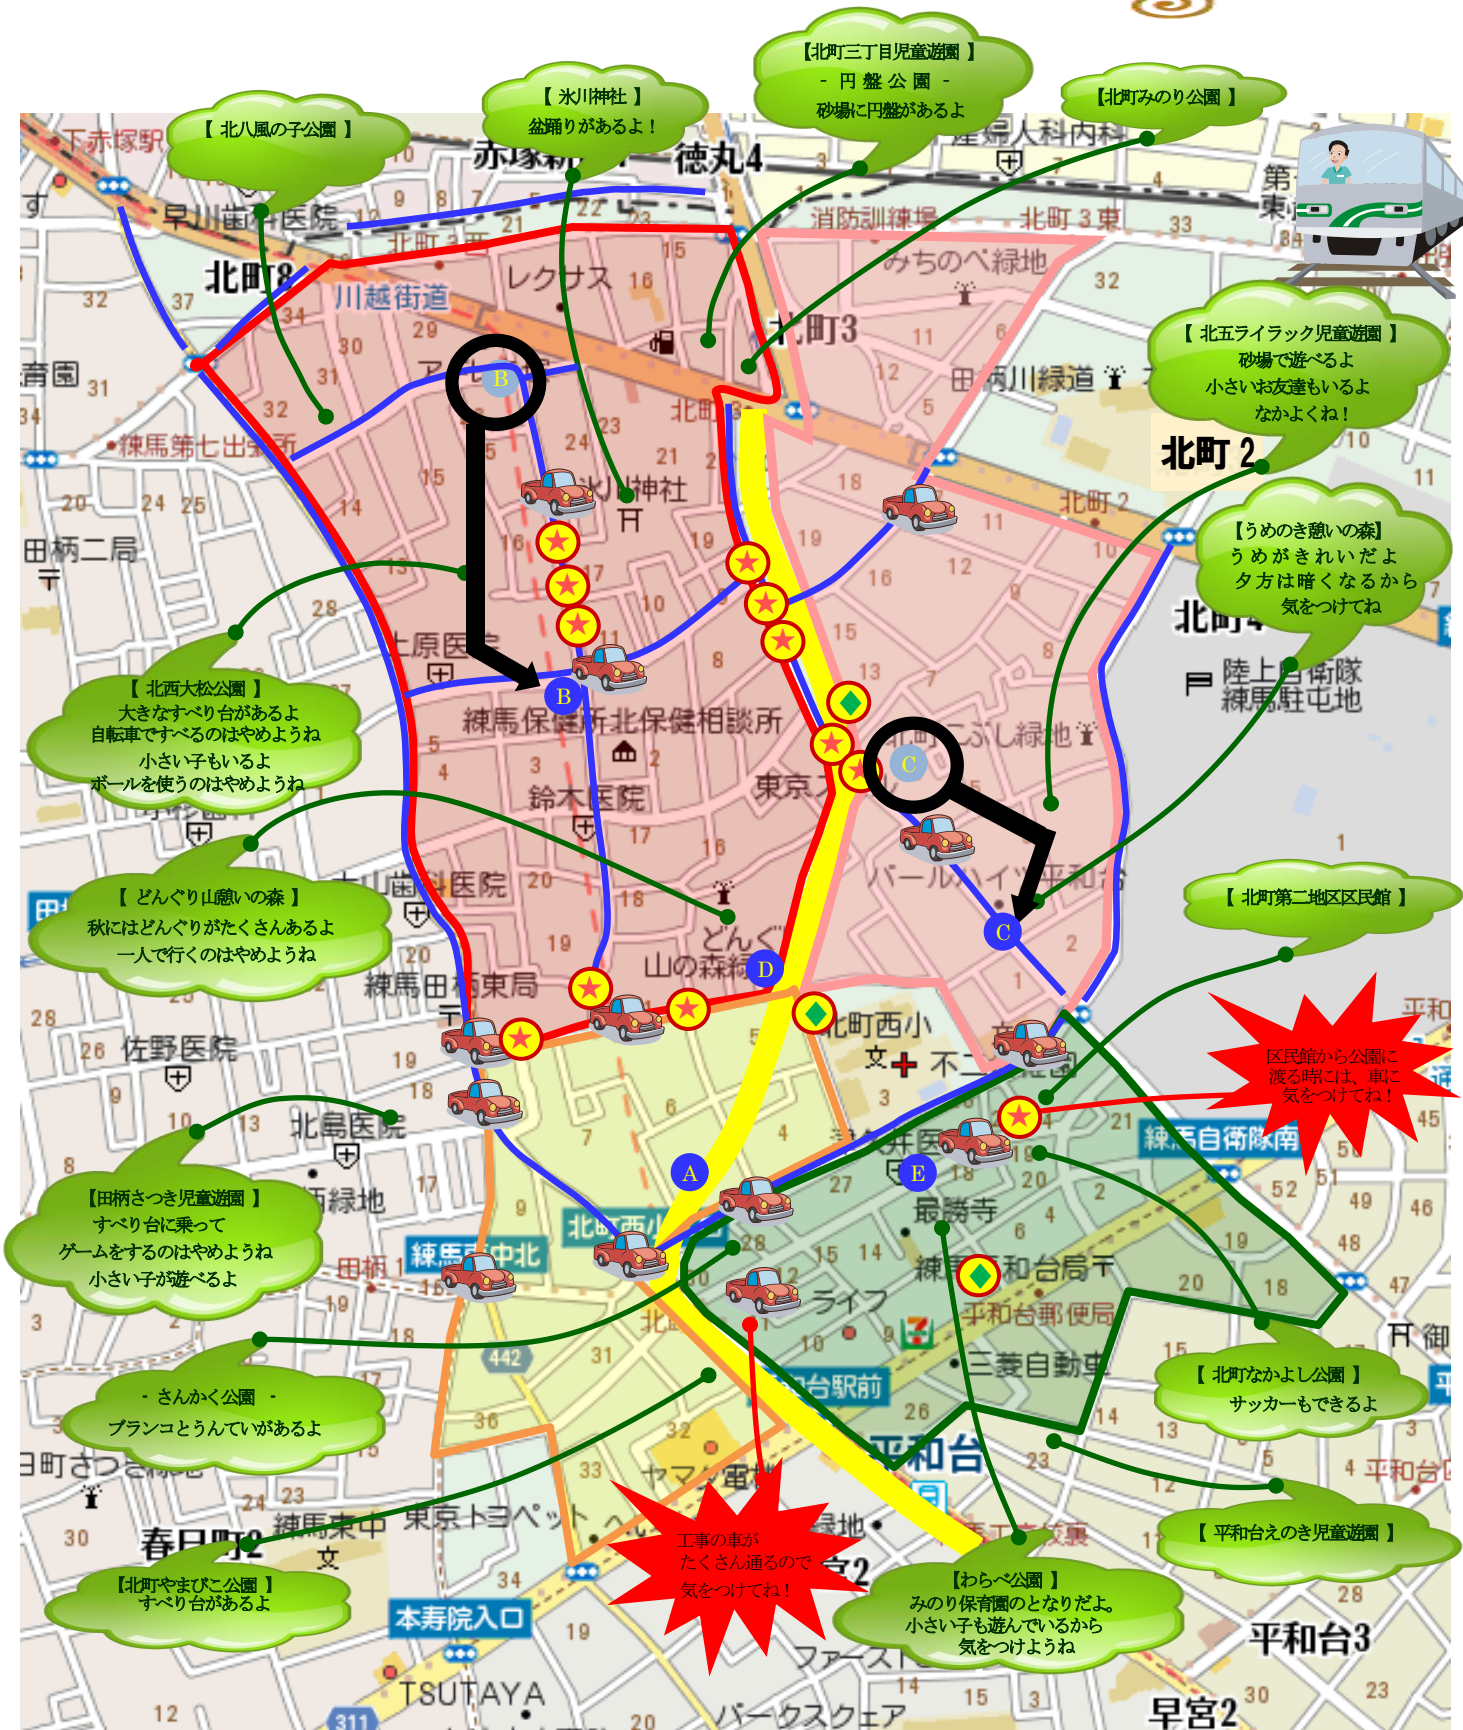

北町西小学校 安全マップ

- 赤コース
- オレンジコース
- ピンクコース
- 緑コース
- ★ 事故が多い
- 車の交通量が多い
- 交差点横断注意
- 35号線
- A ~ E 立ち位置
- A 雪華堂近辺
- B 北保健所近くの交差点
- C 西山商店前
- D 北町西小学校北交差点前
- E 津久井医院前の交差点
- 移動 (2020.6.22~)
- 学童擁護