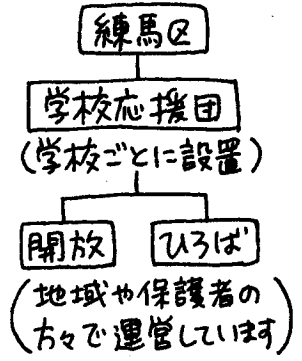

# みどりの風ひろばだより

新年度特別号

平成25年4月16日発行

関町北小学校応援団 スタッフ発行 無断転載・コピーは禁止

みどりの風ひろば

① ② ③ ④ ⑤ ⑥ ⑦ ⑧ ⑨ ⑩ ⑪ ⑫ ⑬ ⑭ ⑮ ⑯ ⑰ ⑱ ⑲ ㉑ ㉒ ㉓ ㉔ ㉕ ㉖ ㉗ ㉘ ㉙ ㉚ ㉛ ㉜ ㉝ ㉞ ㉟ ㊱ ㊲ ㊳ ㊴ ㊵ ㊶ ㊷ ㊸ ㊹ ㊺ ㊻ ㊼ ㊽ ㊾ ㊿

練馬区の名小学校には、学校応援団がおかれ、子どもたちの居場所づくりのため、開放とひろばを運営しています。安全を第一に考え、子どもたちに元気にたくさん利用してもらうために、守ってほしいことがあります。保護者の皆様にもご協力とご理解をお願いいたします。

## 開放を利用するときは

- おうちの人に行き先を必ず言ってきてください。
- 開放には自転車やボードなどに乗ってはいけません。

使った道具は自分で片づけようね!

おやつも持ってこないよ。

## みどりの風ひろばを利用するときは

- 登校する前に必ずおうちの人と約束してきてください。たとえば「今日はひろばに行くよ」、「今日は〇時に帰るよ」など。
- 緊急な理由で当日中止になる場合もあります。お父さんが急に下校した場合、困らないようにご家庭での対応をご検討ください。
- 地震などの天災や不審者情報時には、保護者または代理人登録されている方が学校までお迎えをお願いいたします。