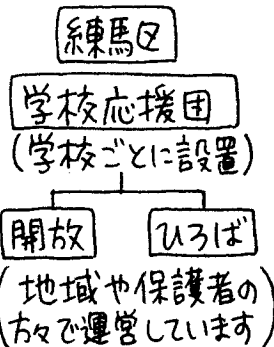

関西北小学校応援団 スタッフ発行 無断転載・コピーは禁止

ご入学・ご進級、おめでとうございます!!

練馬区の区立小学校には、**「学校応援団」**が、おかれ、子どもたちの居場所づくりのために「開放」と「ひろば」を運営しています。

安全を第一に考え、子どもたちに元気にたくさん利用してもらうために守ってほしいことがあります。保護者の皆様にもご協力とご理解をお願いたします!

開放を利用する時は

- ★ おうちの人に行き先を必ず知らせてください。
- ★ 自転車やボード類などで来てはいけません。
- ★ おやつ・ケータイ・ゲーム機も持ってこないこと。
- ★ 飲み物は水筒のお茶か水です。
- ★ 使った道具は自分で片づけます。

みどりの風ひろばを利用する時は

- ★ 朝、登校する前に必ずおうちの人と約束します。
- ★ 「今日はひろばに行くよ」
たとえば… 「今日は〇時に帰るよ」
- ★ 緊急の理由で当日中止になることがあります。急に下校しても困らないように、おうちの人と話し合っておいてくださいね。

校庭開放 平日：3時～4時半
土日祝祭・お休みの日：1時～5時

が基本ですが、変更する日もありますので、ひろばカレンダーで確認してくださいね。