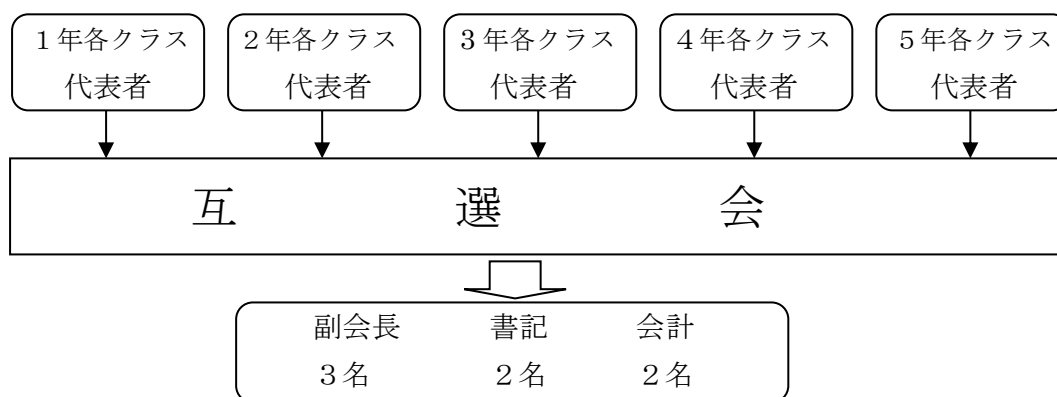

選出会？ 互選会？って何ですか？

* クラス選出会とは？

クラス選出会とは、互選会に出席する“クラス代表者”を決定する会のことです。
1～5年生のクラスごとに選出管理委員会を中心として、例年、各クラス2名以上を選出します。
今年度に関しましては、立候補等のアンケートをさせていただき、それをもとに各クラス3名以上を選出します。

* 互選会とは？

選出管理委員会主催で“クラス代表者”を招集し、《 次年度副会長候補者3名、書記・会計候補者各2名ずつ計7名 》を、話し合い（互選）により決定します。
☆会長候補者は、互選会ではなく、アンケートによる推薦方式により決定します。
☆各役員の活動内容は「PTAのしおり」（HPにも掲載）を参考にしてください。
☆託児もありますので、小さなお子さまがいらっしゃっても安心して互選会に参加できます。

クラス選出会・互選会をご理解頂けましたか？

選出管理委員会は明るく思いやりのある互選会を目指しています。互選会では本部の方々のお話を聞き、質問をする時間を設け、クラス代表の皆さまにリラックスして参加していただくと共に、今後のPTA活動を考えるよい機会を皆様と共有できたらと思います。

令和3年度 PTA スローガン **今、できること。**

子どもたちの笑顔のために、あなたもPTA活動に参加してみませんか？
1人でも多くの方の参加をお待ちしています。