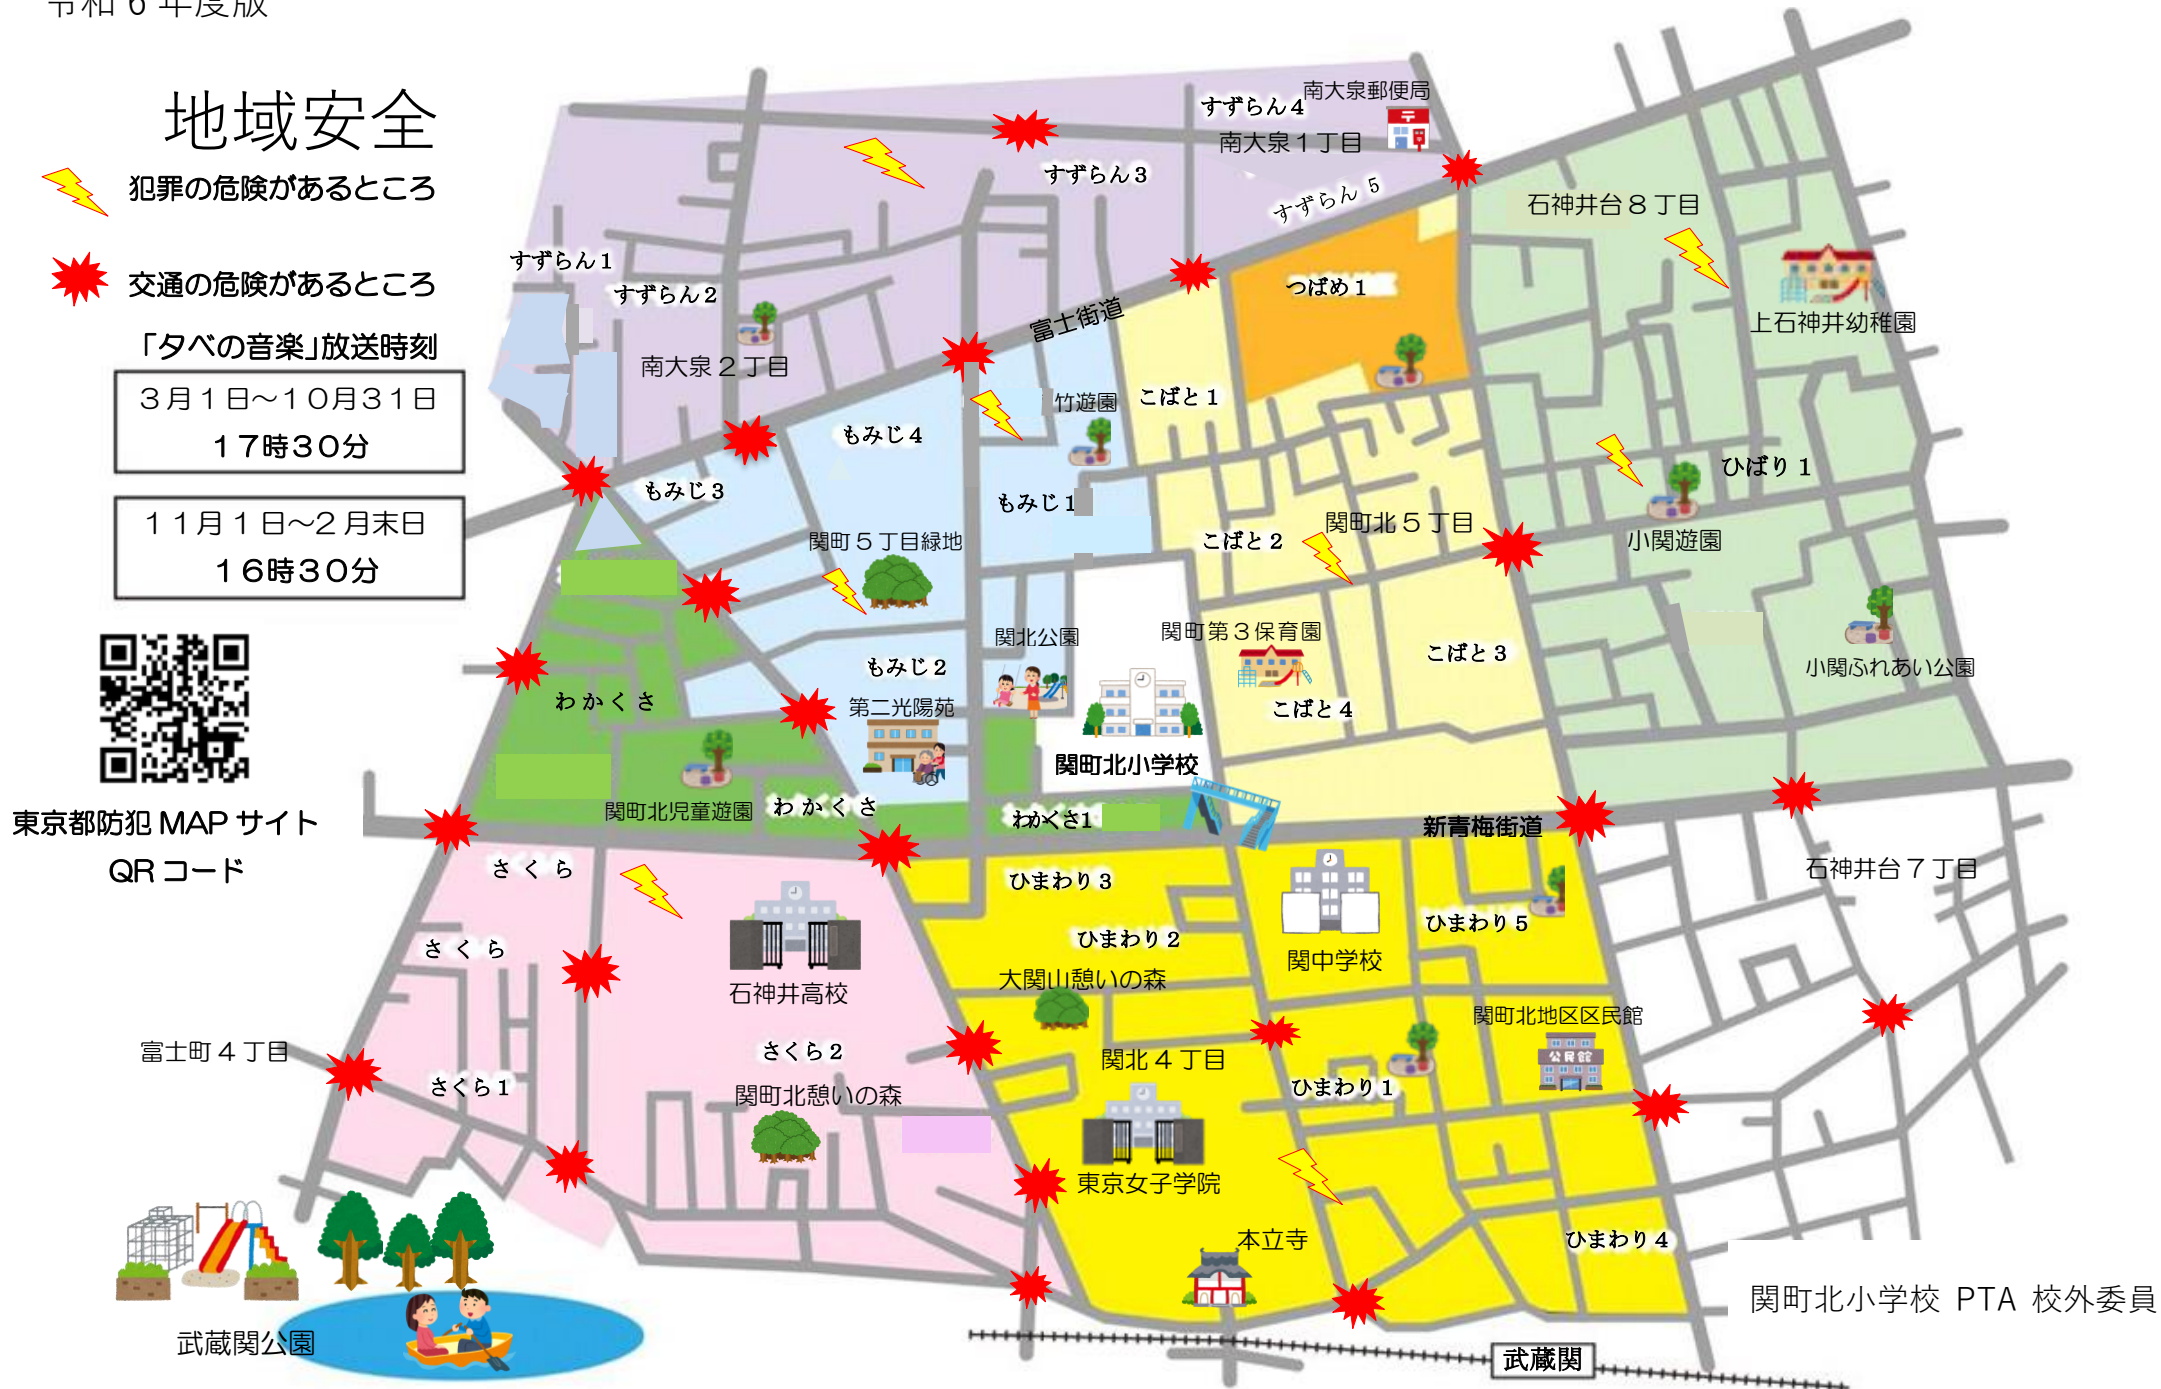

# 地域安全

 犯罪の危険があるところ

 交通の危険があるところ

「タベの音楽」放送時刻

3月1日～10月31日

17時30分

11月1日～2月末日

16時30分

東京都防犯MAPサイト  
QRコード

※新1年生校帽のリボンは学校指定の「方面別リボン」です。

この地図は地区を色で表していますが、わかりやすくしているためです。リボンの色とは異なります。

関町北小学校 PTA 校外委員