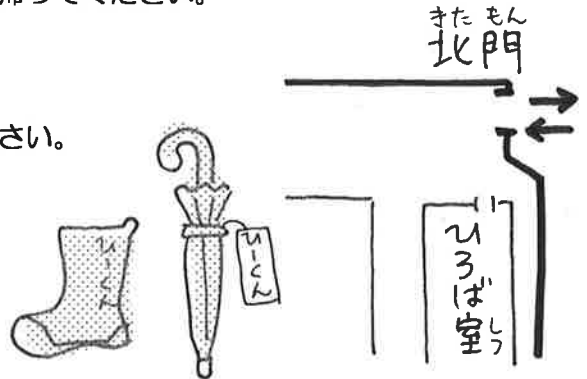

◆自分の持ち物すべてに名前の記入をお願いします。

忘れ物はひろば開室時に取りに来てください。

ほるやす

春休みのひろば

- 9:00 ..... 登室 (おうちの方とおやくそく)
- 9:30~10:15 ... 学習タイム (タブレットはX)
- 12:00~13:00 ... 昼食 (おうちに帰ってもOK)
- 16:45 ..... お片づけ
- 17:00 ..... 帰宅

ひろばのひろくん (140) ひろばってこんなところの巻

④ サッカー、時間もあり、校庭で遊ぶ。お約束してこよう。

① ひろばは好きな時に帰れます。

⑤ 全学年の子が、持ち物には名前を書いてください。

② 遊び子もいます。

⑥ おむかえは大歓迎です。

③ キッチンセット

◆運営責任者からの挨拶

R6年度関町北小ねりっこクラブの運営責任者を務めさせていただき、原と申します。

元気な子ども達と毎日楽しく過ごしています。安心安全で楽しい居場所なので、たくさん遊びに来てください！

【ひろばに関するお問い合わせ】

株式会社 セリオ
関町北小ねりっこクラブ みどりの風ひろば
03-3920-1510 (ひろば開室時間中)