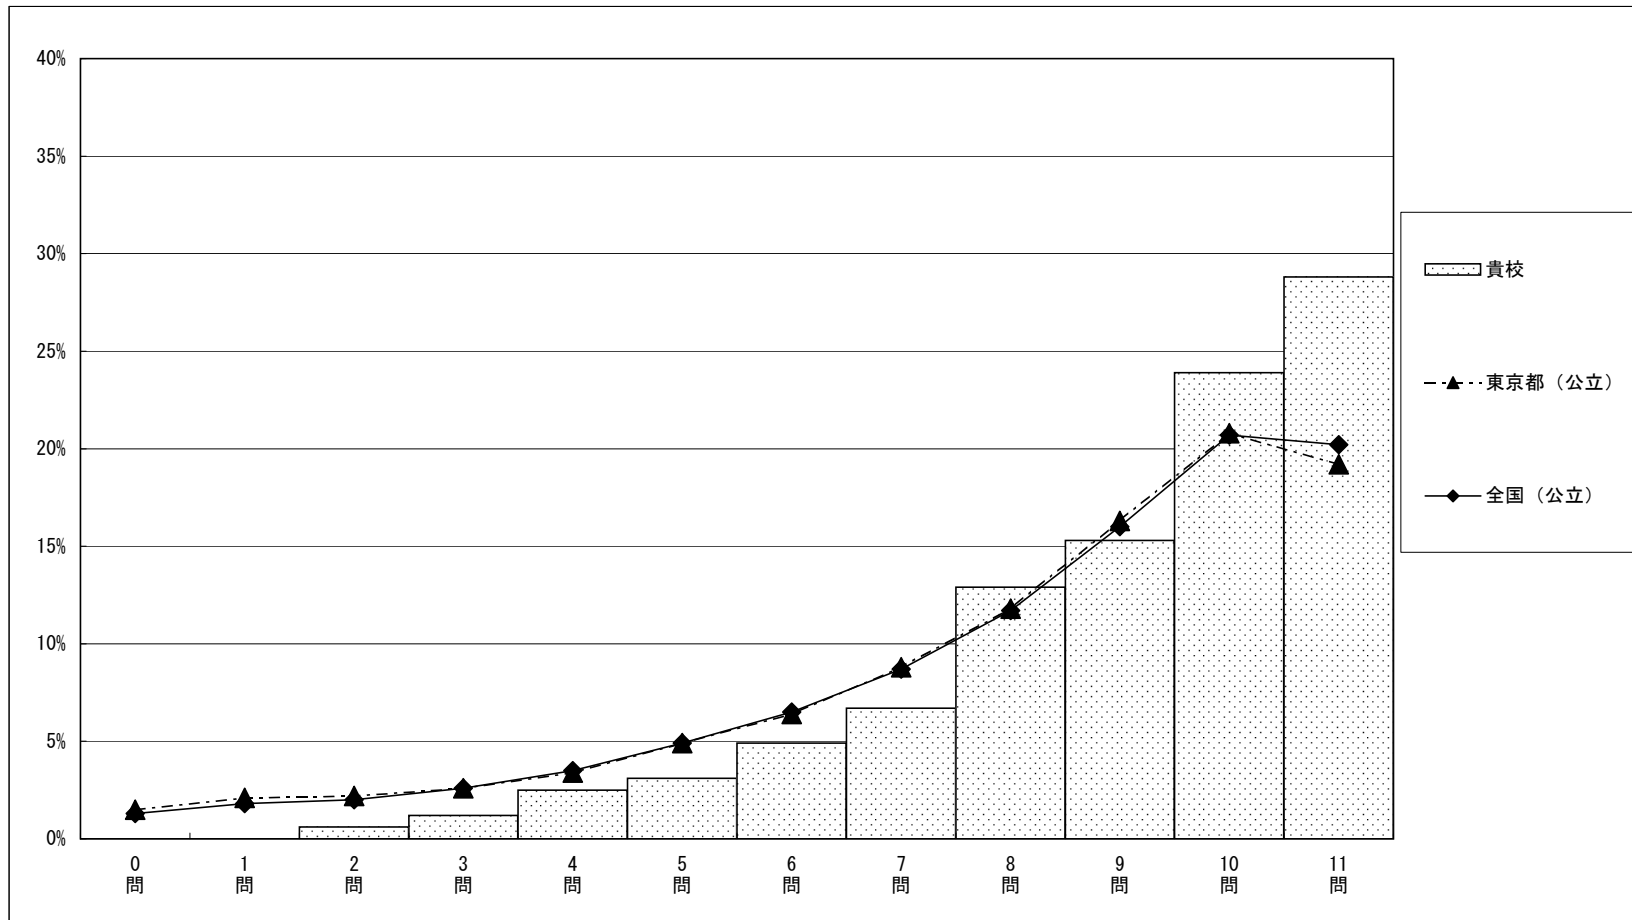

調査結果概況 [国語B：主として活用]

練馬区立中村中学校一生徒

・以下の集計値／グラフは、4月21日に実施した調査の結果を集計した値である。
※ただし、4月21日に調査を実施していない学校については、4月22日以降5月8日までに実施した調査の結果を集計した値とする。

	生徒数	平均正答数	平均正答率 (%)	中央値	標準偏差
練馬区立中村中学校	163	9.0 / 11	82.2	10.0	2.0
東京都 (公立)	72,680	8.1 / 11	73.8	9.0	2.7
全国 (公立)	1,033,703	8.2 / 11	74.5	9.0	2.7

正答数集計値 (左：生徒数 右：割合 (%))		
0問	0	0.0
1問	0	0.0
2問	1	0.6
3問	2	1.2
4問	4	2.5
5問	5	3.1
6問	8	4.9
7問	11	6.7
8問	21	12.9
9問	25	15.3
10問	39	23.9
11問	47	28.8

正答数分布グラフ (横軸：正答数, 縦軸：割合)