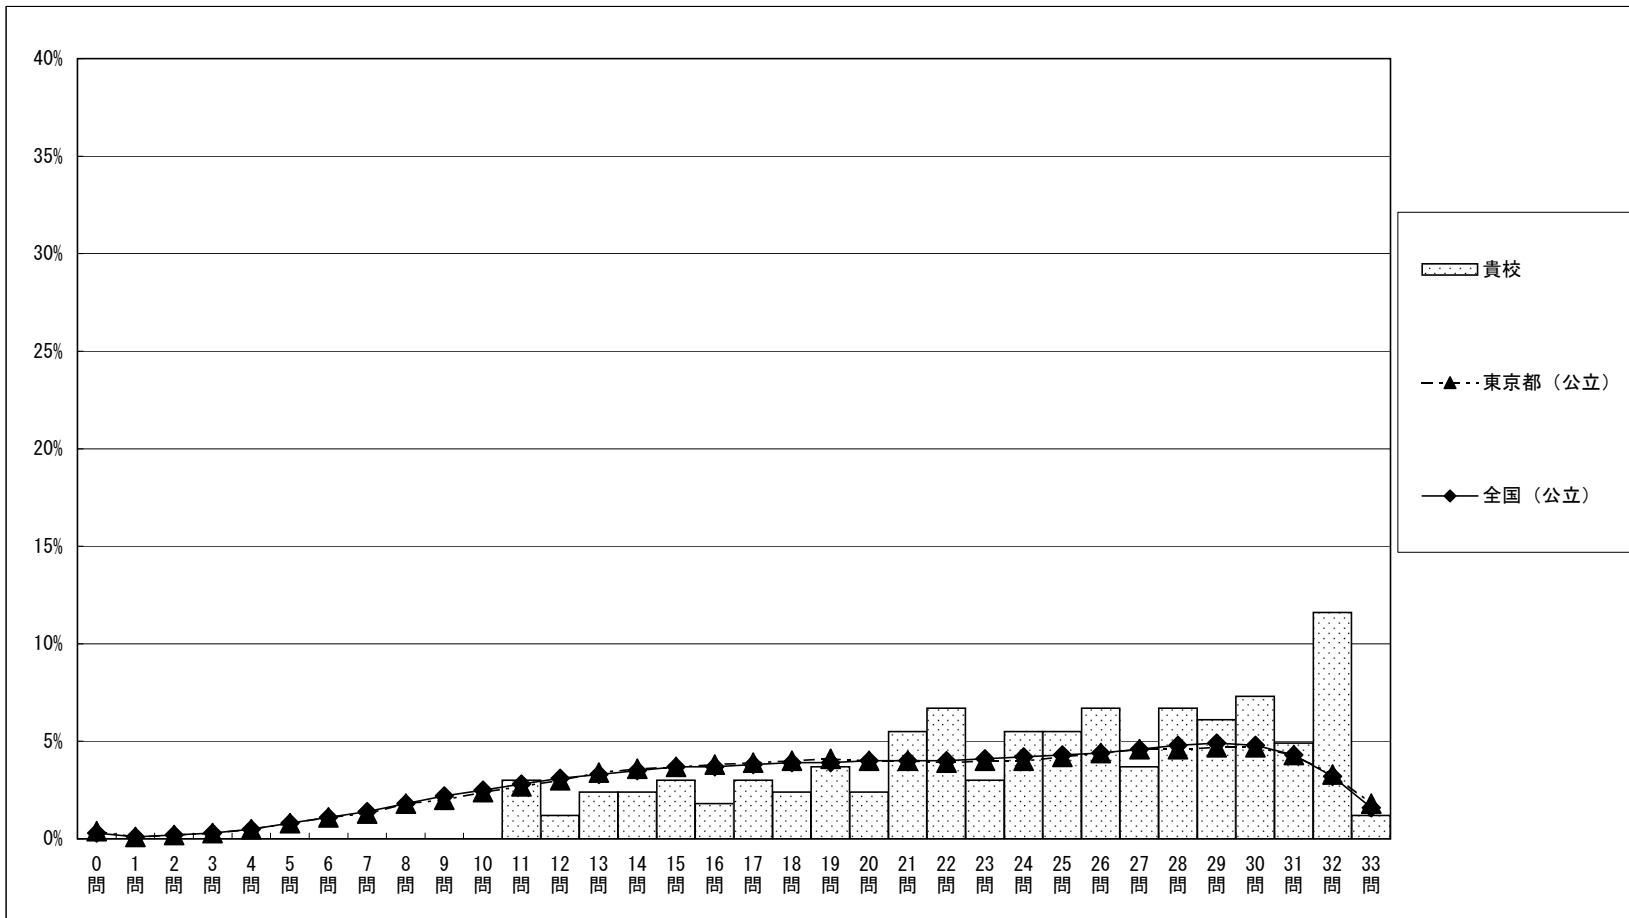

調査結果概況 [数学A：主として知識]

練馬区立中村中学校一生徒

・以下の集計値／グラフは、4月21日に実施した調査の結果を集計した値である。
※ただし、4月21日に調査を実施していない学校については、4月22日以降5月8日までに実施した調査の結果を集計した値とする。

	生徒数	平均正答数	平均正答率 (%)	中央値	標準偏差
練馬区立中村中学校	164	24.2 / 33	73.5	25.0	6.1
東京都 (公立)	72,699	20.6 / 33	62.6	21.0	7.6
全国 (公立)	1,033,885	20.7 / 33	62.7	21.0	7.6

正答数分布グラフ (横軸：正答数, 縦軸：割合)

正答数集計値 (左：生徒数 右：割合(%))		
0問	0	0.0
1問	0	0.0
2問	0	0.0
3問	0	0.0
4問	0	0.0
5問	0	0.0
6問	0	0.0
7問	0	0.0
8問	0	0.0
9問	0	0.0
10問	0	0.0
11問	5	3.0
12問	2	1.2
13問	4	2.4
14問	4	2.4
15問	5	3.0
16問	3	1.8
17問	5	3.0
18問	4	2.4
19問	6	3.7
20問	4	2.4
21問	9	5.5
22問	11	6.7
23問	5	3.0
24問	9	5.5
25問	9	5.5
26問	11	6.7
27問	6	3.7
28問	11	6.7
29問	10	6.1
30問	12	7.3
31問	8	4.9
32問	19	11.6
33問	2	1.2