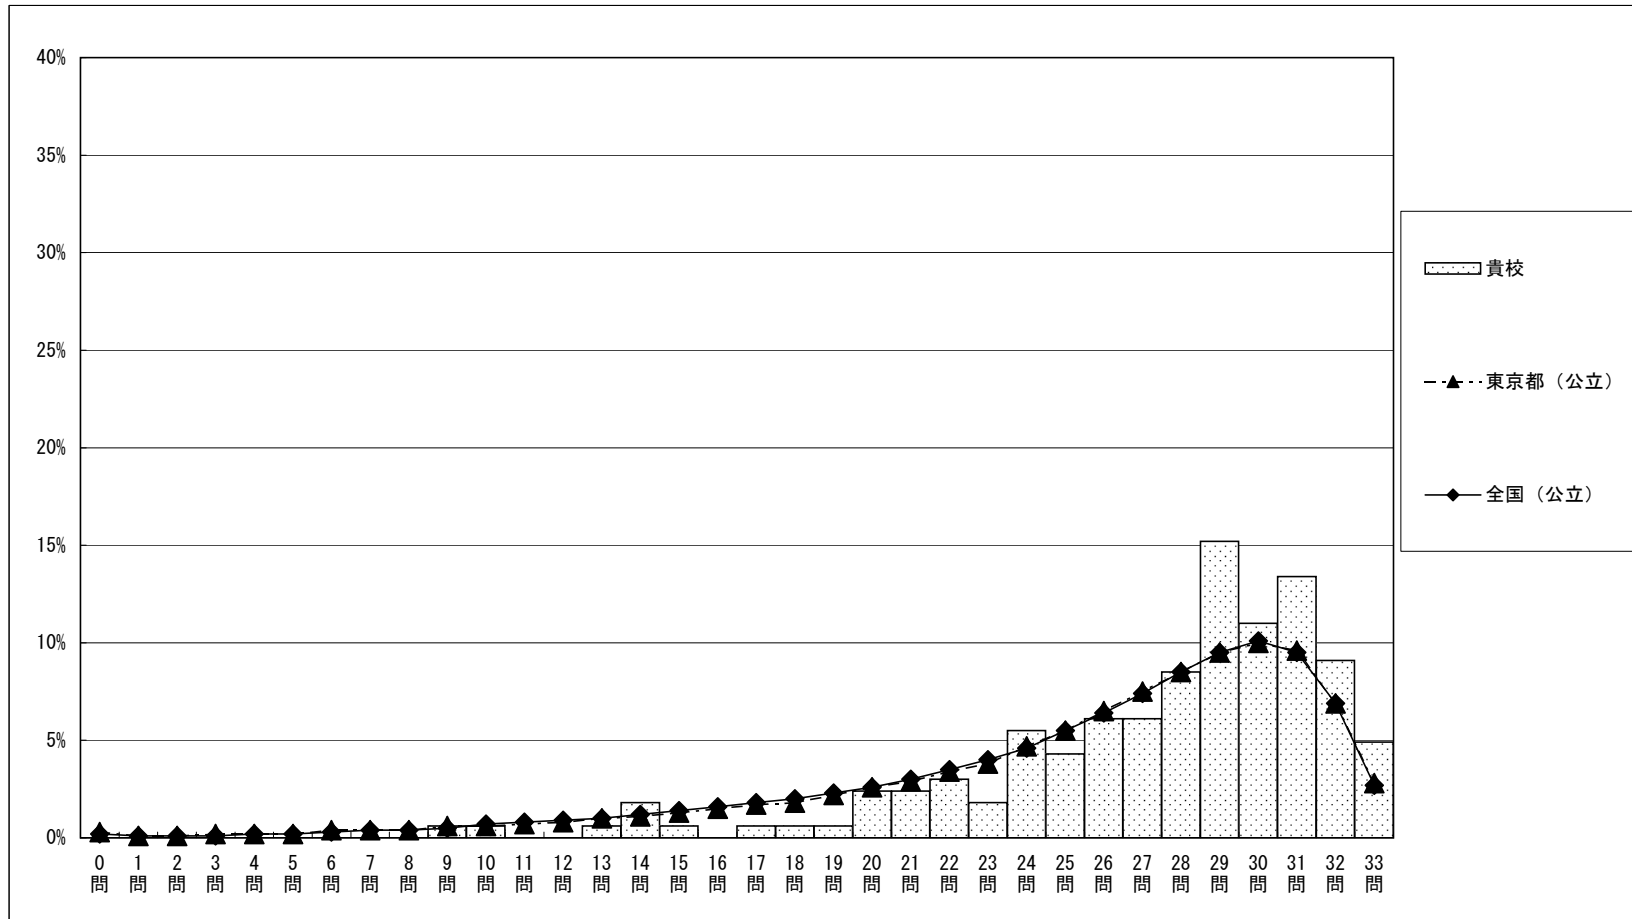

調査結果概況 [国語A：主として知識]

練馬区立中村中学校一生徒

・以下の集計値／グラフは、4月21日に実施した調査の結果を集計した値である。  
 ※ただし、4月21日に調査を実施していない学校については、4月22日以降5月8日までに実施した調査の結果を集計した値とする。

	生徒数	平均正答数	平均正答率 (%)	中央値	標準偏差
練馬区立中村中学校	164	27.4 / 33	83.0	29.0	4.7
東京都 (公立)	72,642	25.4 / 33	77.0	27.0	6.2
全国 (公立)	1,033,291	25.4 / 33	77.0	27.0	6.1

正答数分布グラフ (横軸：正答数, 縦軸：割合)

正答数集計値 (左：生徒数 右：割合(%))		
0問	0	0.0
1問	0	0.0
2問	0	0.0
3問	0	0.0
4問	0	0.0
5問	0	0.0
6問	0	0.0
7問	0	0.0
8問	0	0.0
9問	1	0.6
10問	1	0.6
11問	0	0.0
12問	0	0.0
13問	1	0.6
14問	3	1.8
15問	1	0.6
16問	0	0.0
17問	1	0.6
18問	1	0.6
19問	1	0.6
20問	4	2.4
21問	4	2.4
22問	5	3.0
23問	3	1.8
24問	9	5.5
25問	7	4.3
26問	10	6.1
27問	10	6.1
28問	14	8.5
29問	25	15.2
30問	18	11.0
31問	22	13.4
32問	15	9.1
33問	8	4.9