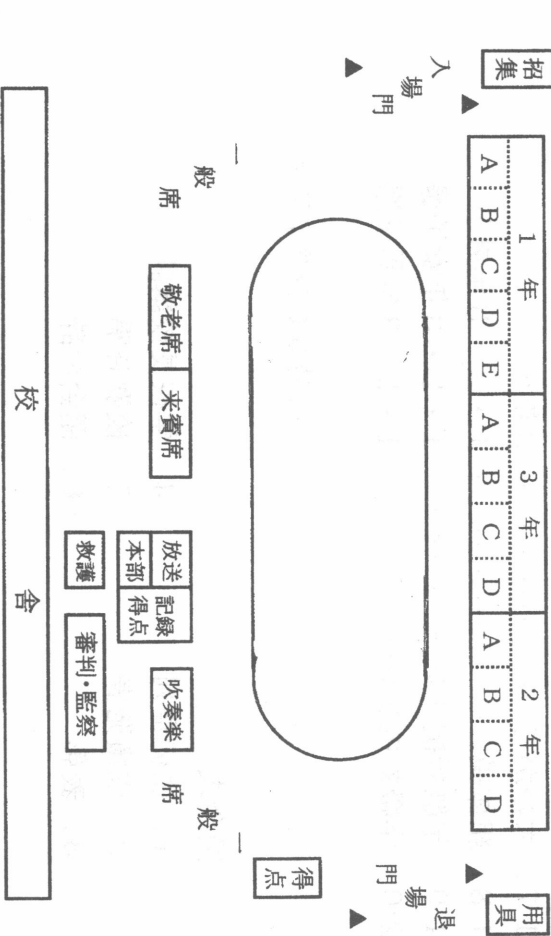

場 所 本校校庭

※ お車でのご来校はご遠慮下さい

練馬区立開進第二中学校
 電話 03(39993)1348

会場図

ご挨拶

青い空には緑が輝き、校庭に生徒たちの歓声が響く運動会の季節となりました。今年には1年生か5学級となり、黄・青・赤・緑のはちまきに加え、オレンジが加わります。441人の生徒が「見せつけろ開二魂 力の限り 全力で」のスローガンのもと、一丸となって運動会に取り組みます。学年種目、組体操、ダンスなど、各種目に意気高らかに若き力を発揮する開進二中学生の姿を、皆様には是非ご覧いただき生徒たちとともに運動会をお楽しみいただき、拍手とご声援を賜りますようお願い申し上げます。