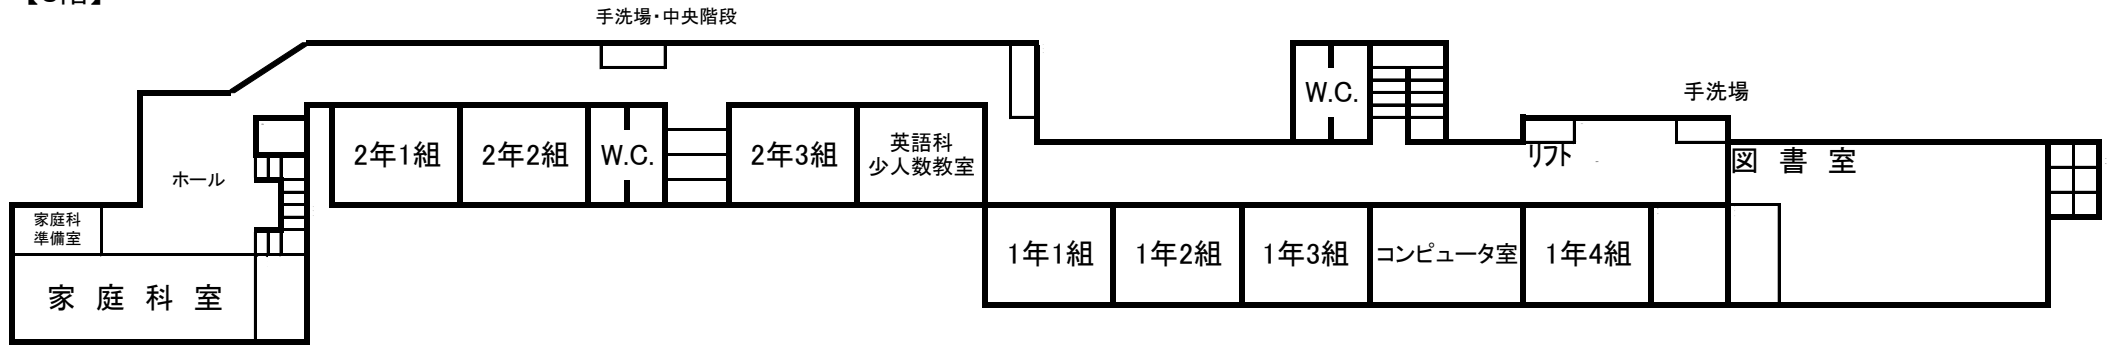

教室配置図

練馬区立開進第三中学校

N

【3階】

【2階】

【1階】