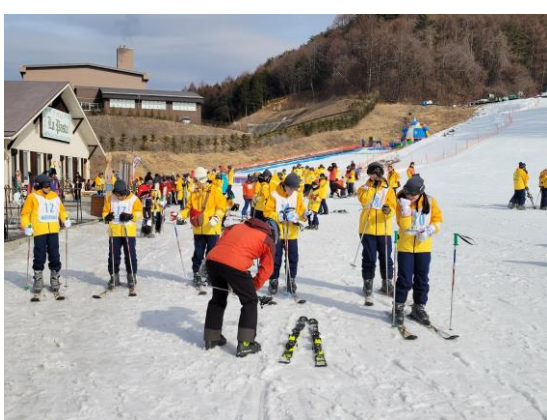

6組スキー教室 スナップ1 R5.2.7

浅間山がお出迎え

ベルデ軽井沢への上り坂 正面は、浅間山

支配人からレクチャーを受けます

いざパラダスキー場へ

地図内左下に到着

早速、昼食です。牛丼を満喫

黙食励行

ゲレンデにて4校合同開講式

6組スキー教室 スナップ2 R5.2.7

ゆっくり自動で上っていく歩道 楽ちんです

夕食です

ここでは、4校合同開校式をおこないました

本日は、ここまでです。おやすみなさい。