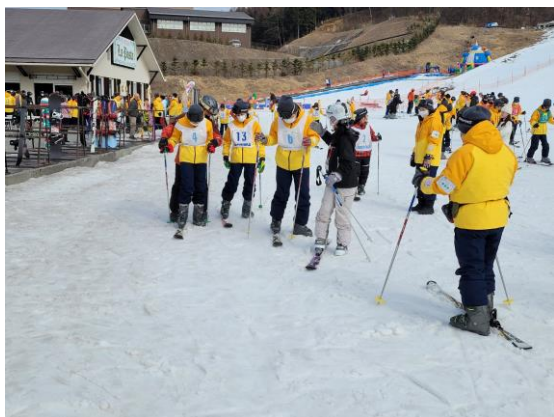

6組スキー教室 スナップ1 R5.2.7

浅間山がお出迎え

ベルデ軽井沢への上り坂 正面は、浅間山

支配人からレクチャーを受けます

いざパラダスキー場へ

地図内左下に到着

早速、昼食です。牛丼を満喫

黙食励行

ゲレンデにて4校合同開講式

6組スキー教室 スナップ2 R5.2.7

ゆっくり自動で上っていく歩道 楽ちんです

夕食です

ここでは、4校合同開校式をおこないました

本日は、ここまでです。おやすみなさい。