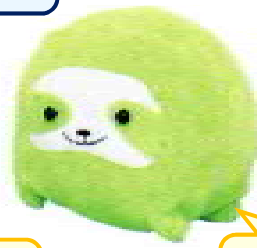

3年生 家庭分野製作物 本体見本一覧

※ 生地の色は、実物と多少異なる場合がありますのでご了承ください ※

選べるお手軽ぬいぐるみ「どうぶつ」編

フリース(本体生地)品質:ポリエステル100% 編物 生地巾:150cm

307

オカメインコ

308

レッサーパンダ

サメの実物は青より
濃い紺色です

309

サメ

321

くま

パーツが少なく
比較的簡単です

322

ブタ

あざらしの本体は
真っ白です

324

あざらし

パーツが少なく
比較的簡単です

335

なまけもの

パーツが少なく
比較的簡単です

338