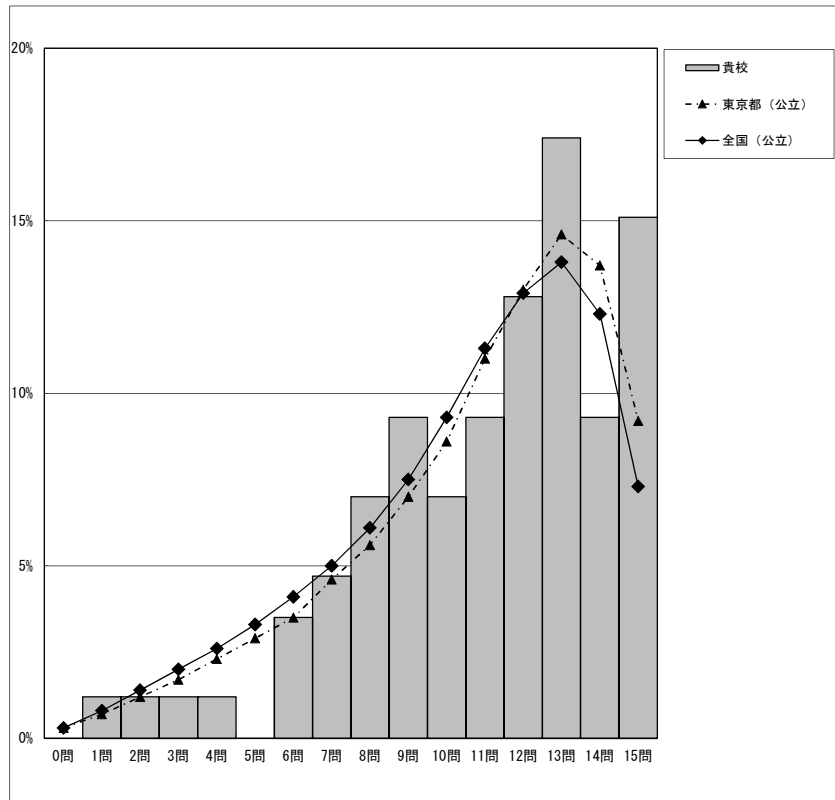

・以下の集計値／グラフは、4月18日に実施した調査の結果を、生徒を対象として集計した値である。
 ※ただし、4月18日に調査を実施していない学校については、4月19日以降4月28日までに実施した調査の結果を集計した値とする。

	生徒数	平均正答数	平均正答率(%)	中央値	標準偏差
練馬区立南が丘中学校	86	11.1 / 15	74	12.0	3.2
東京都(公立)	71,460	10.8 / 15	72	12.0	3.3
全国(公立)	892,738	10.5 / 15	69.8	11.0	3.4

正答数分布グラフ(横軸:正答数 縦軸:割合)

正答数集計値				
正答数	生徒数	割合(%)		
		貴校	東京都(公立)	全国(公立)
15問	13	15.1	9.2	7.3
14問	8	9.3	13.7	12.3
△ 13問	15	17.4	14.6	13.8
◇ 12問	11	12.8	13.0	12.9
11問	8	9.3	11.0	11.3
10問	6	7.0	8.6	9.3
▽ 9問	8	9.3	7.0	7.5
8問	6	7.0	5.6	6.1
7問	4	4.7	4.6	5.0
6問	3	3.5	3.5	4.1
5問	0	0.0	2.9	3.3
4問	1	1.2	2.3	2.6
3問	1	1.2	1.7	2.0
2問	1	1.2	1.2	1.4
1問	1	1.2	0.7	0.8
0問	0	0.0	0.3	0.3