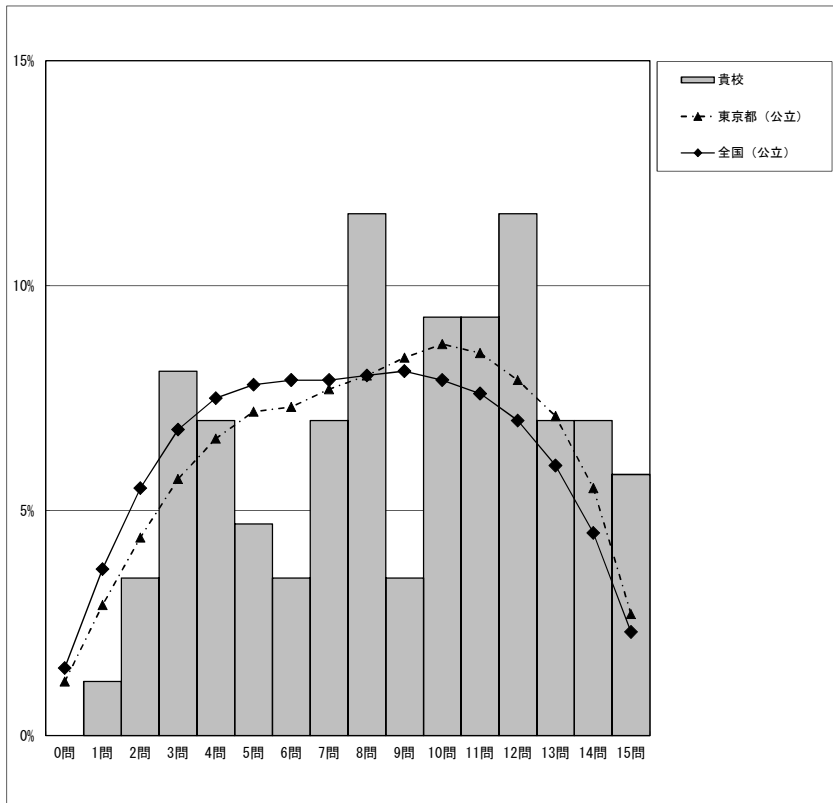

・以下の集計値／グラフは、4月18日に実施した調査の結果を、生徒を対象として集計した値である。
※ただし、4月18日に調査を実施していない学校については、4月19日以降4月28日までに実施した調査の結果を集計した値とする。

	生徒数	平均正答数	平均正答率(%)	中央値	標準偏差
練馬区立南が丘中学校	86	8.9 / 15	59	10.0	3.9
東京都(公立)	71,470	8.2 / 15	54	8.0	3.9
全国(公立)	893,114	7.6 / 15	51.0	8.0	3.9

正答数分布グラフ(横軸:正答数 縦軸:割合)

正答数集計値				
正答数	生徒数	割合(%)		
		貴校	東京都(公立)	全国(公立)
15問	5	5.8	2.7	2.3
14問	6	7.0	5.5	4.5
13問	6	7.0	7.1	6.0
△ 12問	10	11.6	7.9	7.0
11問	8	9.3	8.5	7.6
◇ 10問	8	9.3	8.7	7.9
9問	3	3.5	8.4	8.1
8問	10	11.6	8.0	8.0
7問	6	7.0	7.7	7.9
▽ 6問	3	3.5	7.3	7.9
5問	4	4.7	7.2	7.8
4問	6	7.0	6.6	7.5
3問	7	8.1	5.7	6.8
2問	3	3.5	4.4	5.5
1問	1	1.2	2.9	3.7
0問	0	0.0	1.2	1.5

※今回の調査での四分位は以下の通りでした。

	貴校	東京都(公立)	全国(公立)
△ 第3四分位	12.0問	11.0問	11.0問
◇ 第2四分位	10.0問	8.0問	8.0問
▽ 第1四分位	6.0問	5.0問	4.0問