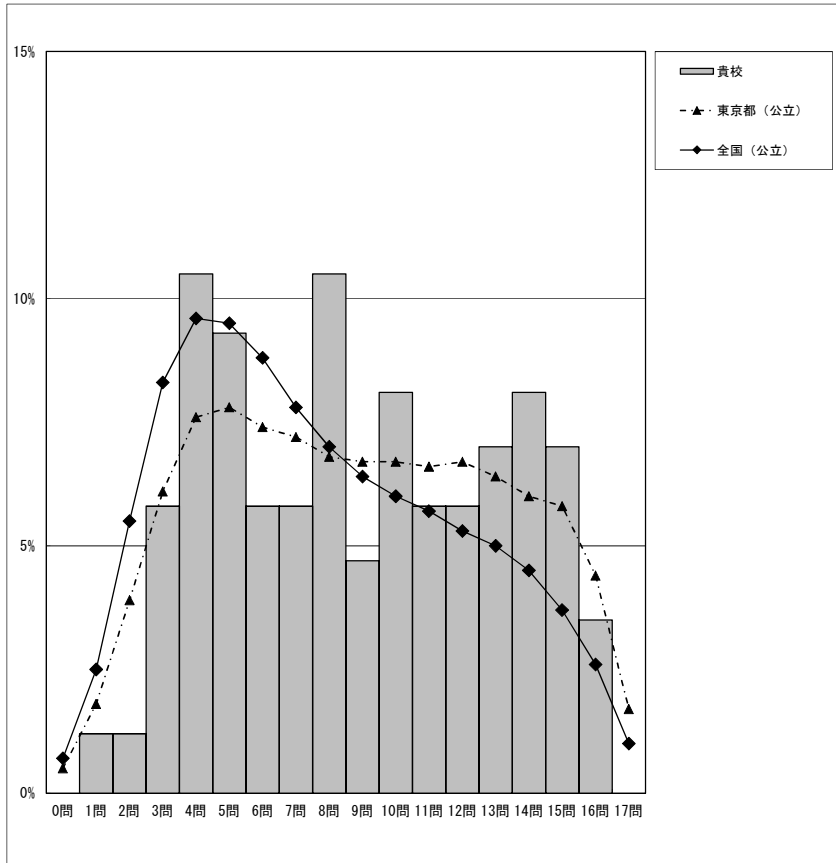

・以下の集計値／グラフは、4月18日に実施した調査の結果を、生徒を対象として集計した値である。
※ただし、4月18日に調査を実施していない学校については、4月19日以降4月28日までに実施した調査の結果を集計した値とする。

	生徒数	平均正答数	平均正答率(%)	中央値	標準偏差
練馬区立南が丘中学校	86	8.9 / 17	52	9.0	4.1
東京都(公立)	71,486	8.8 / 17	52	9.0	4.3
全国(公立)	893,528	7.7 / 17	45.6	7.0	4.2

正答数分布グラフ(横軸:正答数 縦軸:割合)

正答数集計値				
正答数	生徒数	割合(%)		
		貴校	東京都(公立)	全国(公立)
17問	0	0.0	1.7	1.0
16問	3	3.5	4.4	2.6
15問	6	7.0	5.8	3.7
14問	7	8.1	6.0	4.5
△ 13問	6	7.0	6.4	5.0
12問	5	5.8	6.7	5.3
11問	5	5.8	6.6	5.7
10問	7	8.1	6.7	6.0
◇ 9問	4	4.7	6.7	6.4
8問	9	10.5	6.8	7.0
7問	5	5.8	7.2	7.8
6問	5	5.8	7.4	8.8
▽ 5問	8	9.3	7.8	9.5
4問	9	10.5	7.6	9.6
3問	5	5.8	6.1	8.3
2問	1	1.2	3.9	5.5
1問	1	1.2	1.8	2.5
0問	0	0.0	0.5	0.7

※今回の調査での四分位は以下の通りでした。

	貴校	東京都(公立)	全国(公立)
△ 第3四分位	13.0問	12.0問	11.0問
◇ 第2四分位	9.0問	9.0問	7.0問
▽ 第1四分位	5.0問	5.0問	4.0問