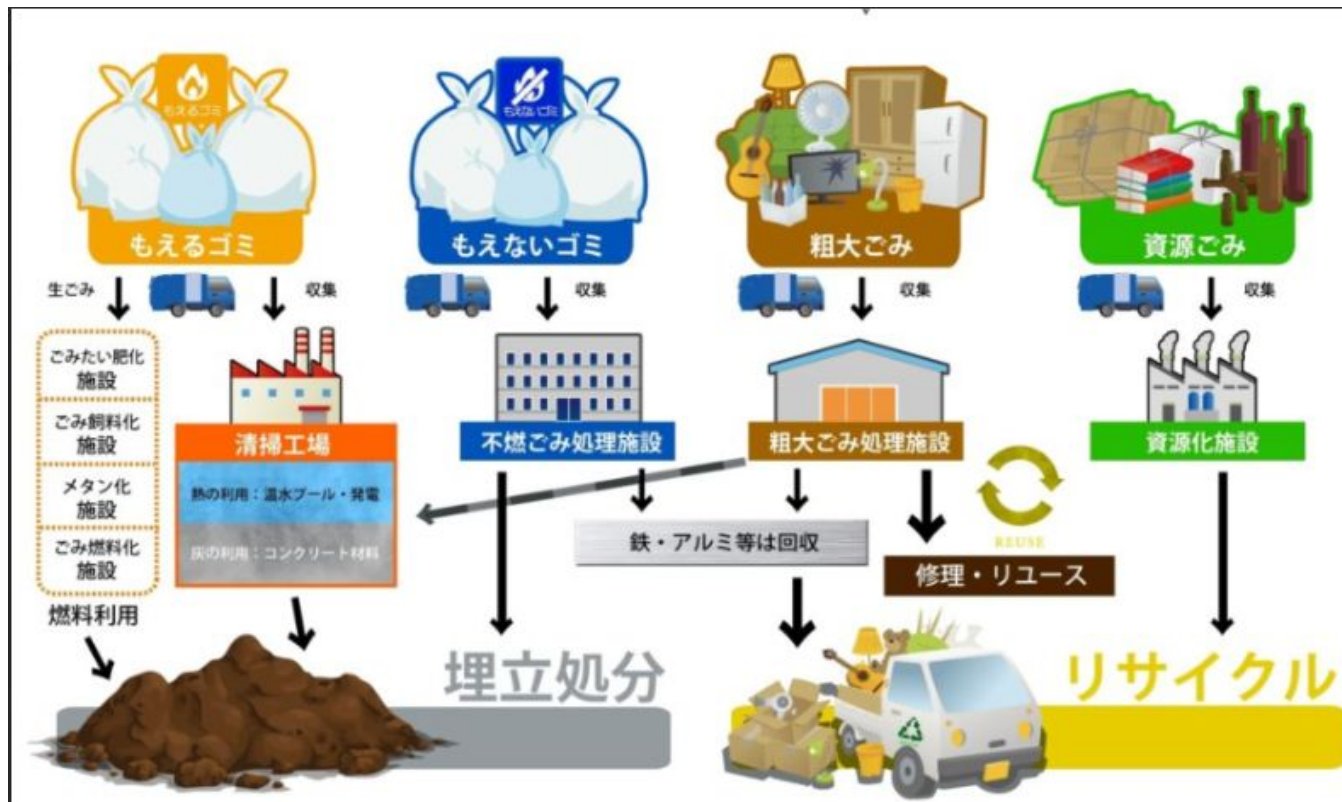

気にかけてくれて
ありがとうございます
ございます！

ぜひ見てみてください！

毎日ゴミを捨てている
けど、それってどこに
行くのかな？

ゴミにはこんな種類が！！

ゴミの種類は、大きく分けて4種類あるよ。

- 1, 可燃ごみ (かねんごみ)
- 2, 不燃ごみ (ふねんごみ)
- 3, 資源ごみ (しげんごみ)
- 4, 粗大ごみ (そだいごみ)

↑このサイトもいいですよ～

ゴミはこんな場所に行っている！

みんなが捨てているゴミだけど、様々な種類があっっているいろいろな場所に行っているんだ。ゴミがどこに行っているかのように捨てられているかを見てみよう！

これがゴミの分別だよ。ゴミはこのように分けられているんだ！

ゴミ捨て場がなくなる？

捨てられたゴミの一部は、燃やされた後に「埋立処分所」という場所に運ばれるよ。

そこについて
みてみよう！

残りの埋立処分所

今、埋立処分所が足りなくなっていて、東京都の埋立処分所は後50年もすればゴミで埋め尽くされてしまうと言われているよ。

ぼくたち、わたしたちにできることとは？

ゴミ捨て場がなくなってゴミを捨てられなくなるのは嫌だよね。実は、そうならないようにする3Rという工夫があるんだよ。

3Rとはこんなものだよ

リデュース…ごみになるものをへらす。

リユース…繰り返し使えるものは、何度も使う。

リサイクル…ゴミを資源として再利用する。

他にもできることはあるから調べてみてね。

見てくれて