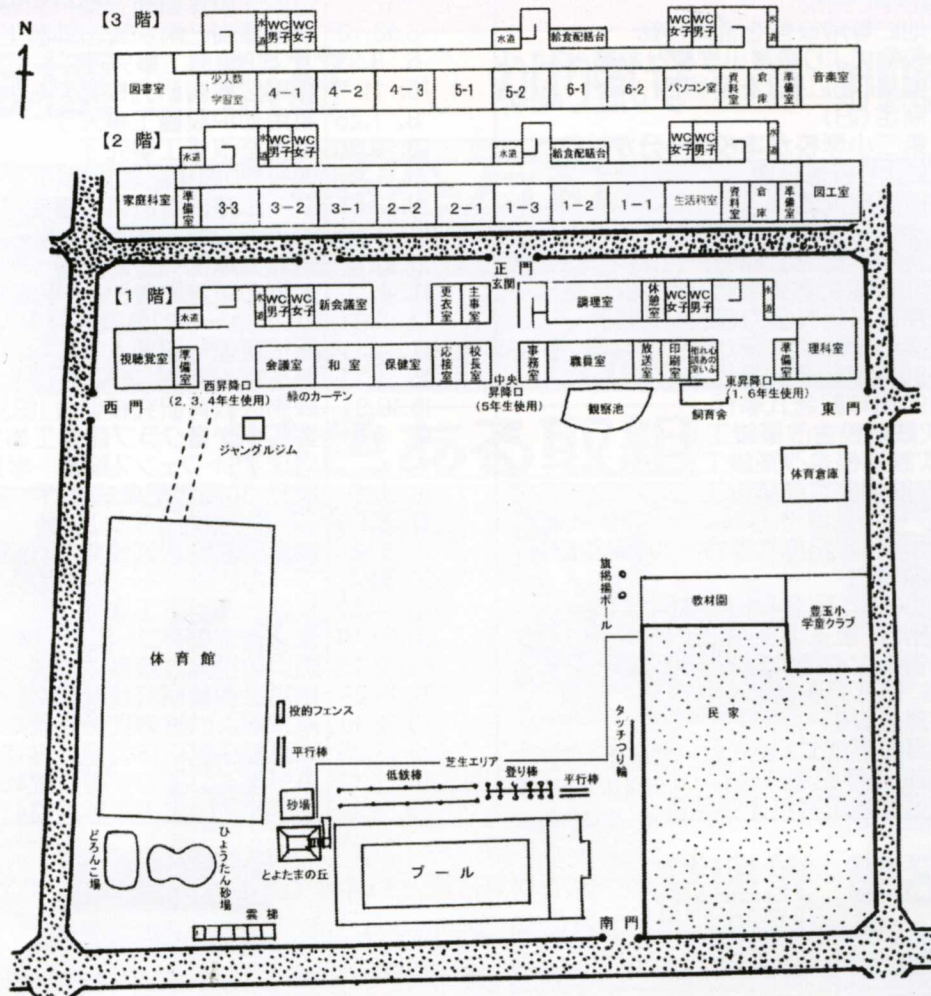

学校平面図

学区と子ども会地図

- 泉 中村北1丁目, 豊玉北6丁目15~23
- 紅ばら 中村1丁目
  豊玉北6丁目24~25
  豊玉中4丁目13~14
- 白ざく 豊玉中4丁目13
- わかば 豊玉中4丁目3~12
- 仲よし 豊玉中3丁目3~6, 11~12, 18~19, 28
- ぼぶら 豊玉中3丁目1~2, 13
  豊玉北5丁目8~13
- そよ風 豊玉中3丁目14~16, 22~25
  豊玉北5丁目24~28
- 柿の木 豊玉北5丁目15~23, 29~32
  豊玉北6丁目1~3, 13~14
- 白かば 豊玉北6丁目4~12
  豊玉中4丁目1