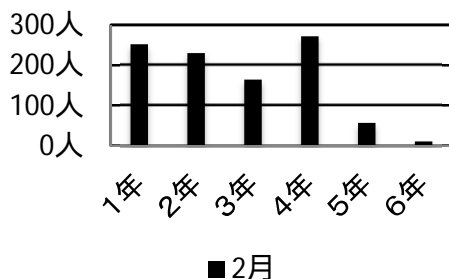

開設時間は午後5時まで

ひろば この印のある日が「とよたまひろば」の開放日です。

はるひろ この印のある日が「はるひろ」の一日開放日(9時~5時)です。

4月の検定は
お休みです!

ひろばの様子

ひろばで過ごす子どもたちも、この一年を通してとても成長してきました。特に1年生は、最初5月に遊びに来たときは、とっても緊張した面持ちで静かに過ごしていました。最近は上級生のお兄さんお姉さんと一緒に活発に過ごしています。硬かった表情も元気な笑顔になりました。

ひろばでは、みんなそれぞれ、自分の落ち着く居場所が、だんだんと決まってきました。

ひろばに来ると、宿題もそこそこに校庭に飛び出していく行動派。ひろば室で、本を読んだり、ぬり絵をしたりと静かに過ごす派。ひたすらレゴブロックやワミー、ドミノなどに没頭する創作派などいろいろです。

今年も、いろいろなことに挑戦しながら、楽しいひろばライフを過ごしていけるよう、サポートしていきます。

創作派

静かに過ごす派

行動派

利用状況

2月の利用は延べ882人でした。

利用状況

新一年生の登録予定

申込書配布が4月7日(金)です。学校を通じて申込書を配布いたします。

申込書回収は4月13日(木)です。学校へ提出をお願いいたします。保険料の500円が必要です。

提出が間に合わなかった場合には、豊玉小ねりっこ学童クラブへ4月20日までに直接お持ちください。

お知らせ

○ 4月からのひろば利用には、平成29年度の登録が必要です。登録がまだの方は3月31日までの利用となります。