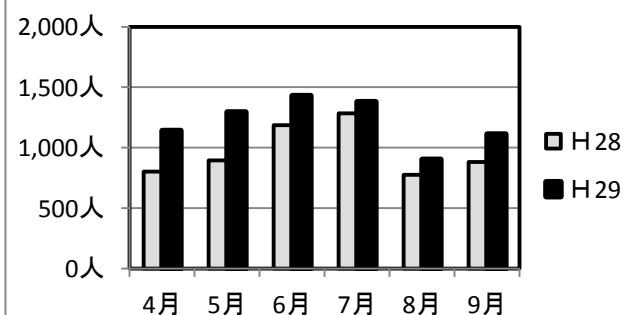

祭 あきまつりの様子 祭

10月14日(土)に『あきまつり』を実施しました。参加者は、414名(学童児・保護者含み)で、去年の328名を大きく上回りました。今回も「とよひろ」は「射的」で参加しました。今年も多くの方が遊びに来てくれて、会場はいっぱいでした。

今年は学童クラブの入会者数が10月1日現在88名であり、去年の72名から大幅に増えたため保護者の方も増えました。また、ひろばのお子さんもたくさん来てくれました。準備の段階から、射的の看板を書いてくれたり、ひろば新聞を模造紙に4枚も作ってくれたり活躍してくれました。多くのお店でいっぱい行列ができてお待たせしましたが、みんなで楽しく無事に開催できて、本当にありがとうございました。

なわとび

50m走

利用状況

今年の9月は台風も少なく、利用人数は昨年より延べ200人以上増えて延べ1,113人でした。

アンケートのお礼

9月19日に配布した「ねりっこひろば利用者アンケート」に、多くの皆様にご回答いただきありがとうございました。貴重なご意見も頂き、今後の運営に役立ててまいります。