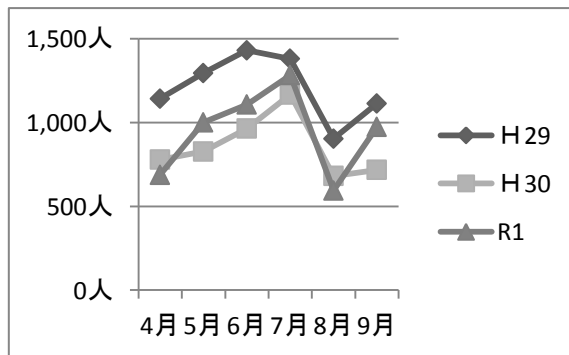

利用状況

利用人数は前年度より毎月増えてきています。毎日、多くの子ども達が笑顔がたくさん見せてくれます。子ども達が放課後に過ごしやすい居場所作りをしたいです。

アンケートのお礼

「ねりっこひろば利用者アンケート」 に、多くの皆様にご回答いただきありがとうございました。貴重なご意見も頂き、今後の運営に役立ててまいります。