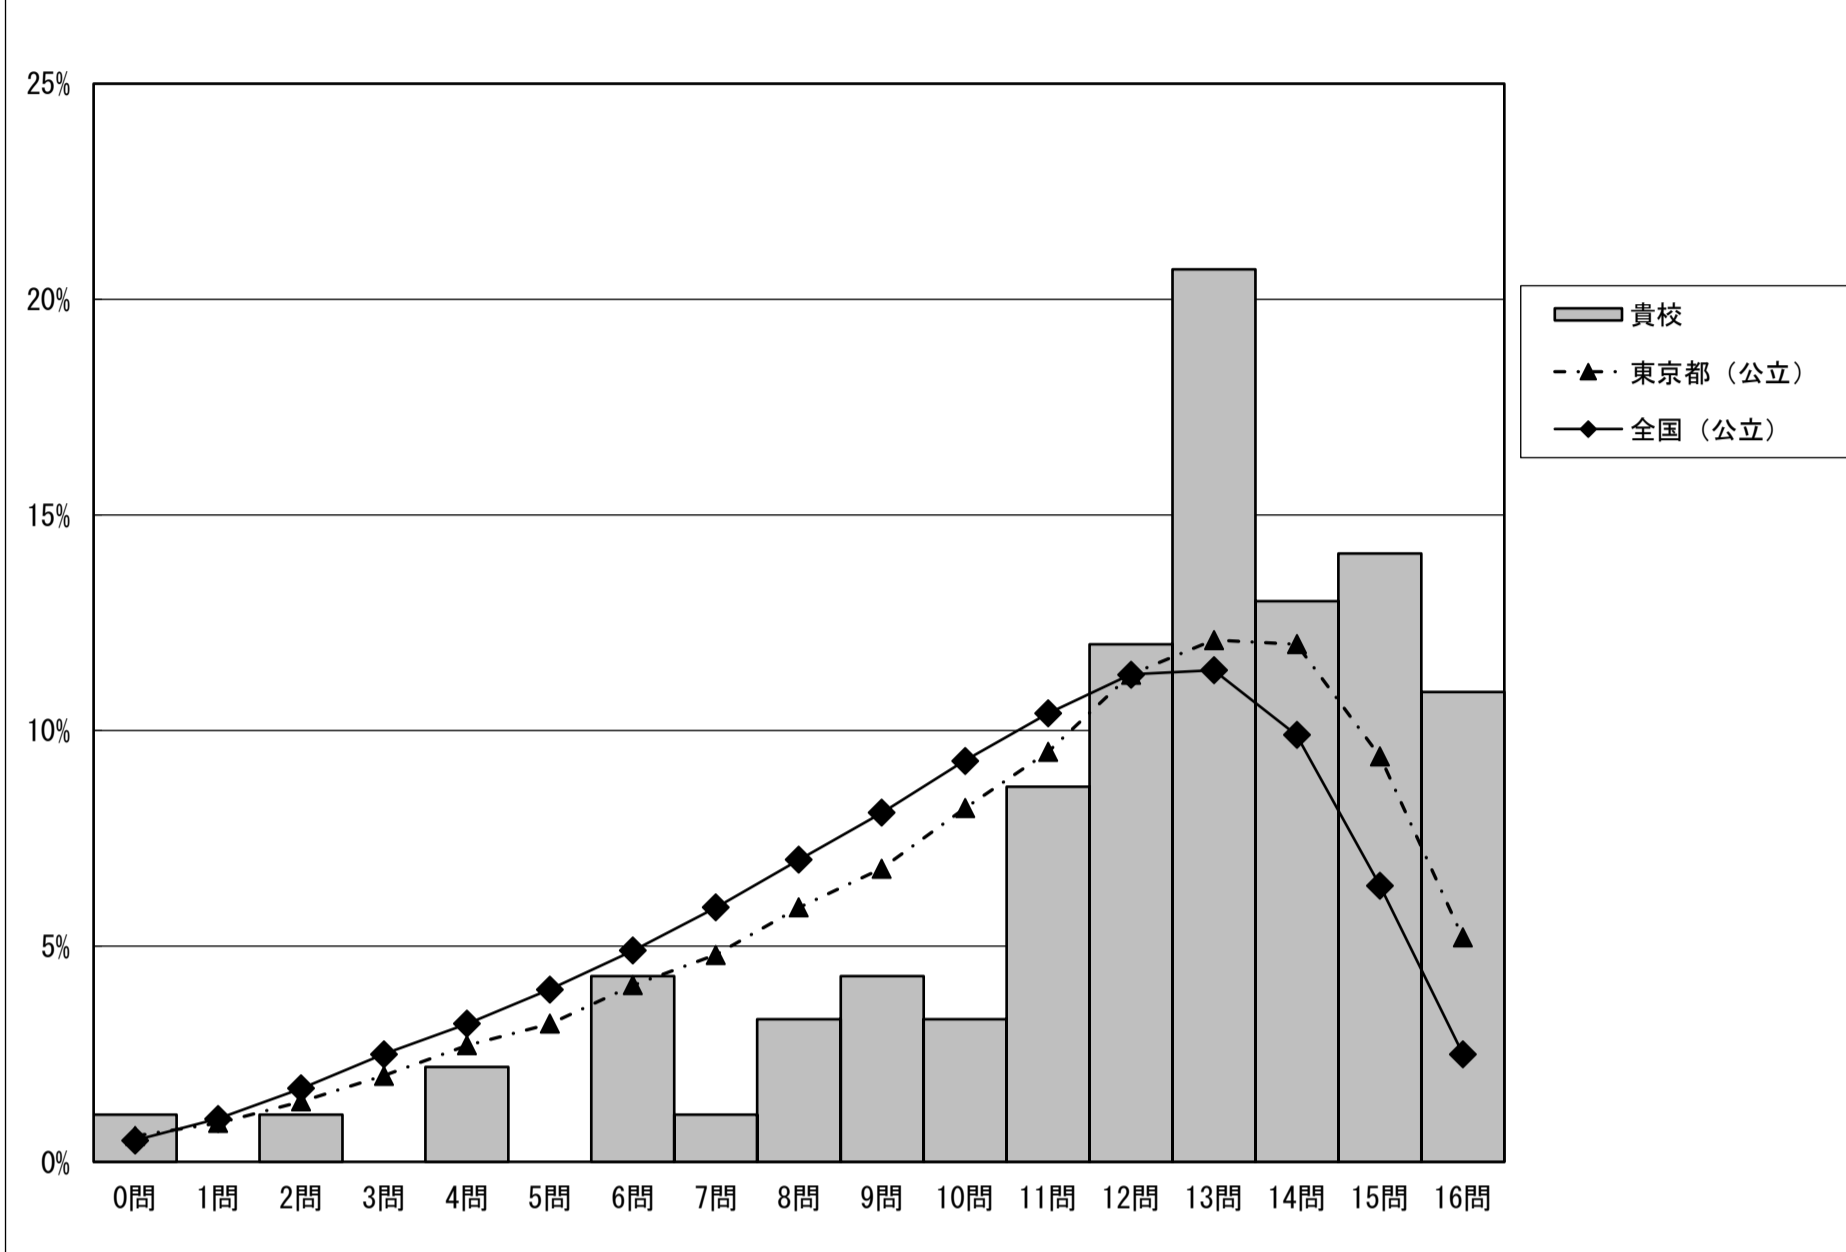

・以下の集計値／グラフは、4月19日に実施した調査の結果を、児童を対象として集計した値である。
※ただし、4月19日に調査を実施していない学校については、4月20日以降5月20日までに実施した調査の結果を集計した値とする。

	児童数	平均正答数	平均正答率 (%)	中央値	標準偏差
練馬区立豊玉小学校	92	12.2 / 16	76	13.0	3.3
東京都 (公立)	92,266	10.7 / 16	67	12.0	3.7
全国 (公立)	965,431	10.1 / 16	63.2	11.0	3.6

正答数分布グラフ (横軸: 正答数, 縦軸: 割合)

正答数	児童数 貴校	割合 (%)		
		貴校	東京都 (公立)	全国 (公立)
16問	10	10.9	5.2	2.5
15問	13	14.1	9.4	6.4
14問	12	13.0	12.0	9.9
13問	19	20.7	12.1	11.4
12問	11	12.0	11.3	11.3
11問	8	8.7	9.5	10.4
10問	3	3.3	8.2	9.3
9問	4	4.3	6.8	8.1
8問	3	3.3	5.9	7.0
7問	1	1.1	4.8	5.9
6問	4	4.3	4.1	4.9
5問	0	0.0	3.2	4.0
4問	2	2.2	2.7	3.2
3問	0	0.0	2.0	2.5
2問	1	1.1	1.4	1.7
1問	0	0.0	0.9	1.0
0問	1	1.1	0.6	0.5

※今回の調査での四分位は以下の通りでした。

	貴校	東京都 (公立)	全国 (公立)
△ 第3四分位	15.0問	14.0問	13.0問
◇ 第2四分位	13.0問	12.0問	11.0問
▽ 第1四分位	11.0問	8.0問	8.0問