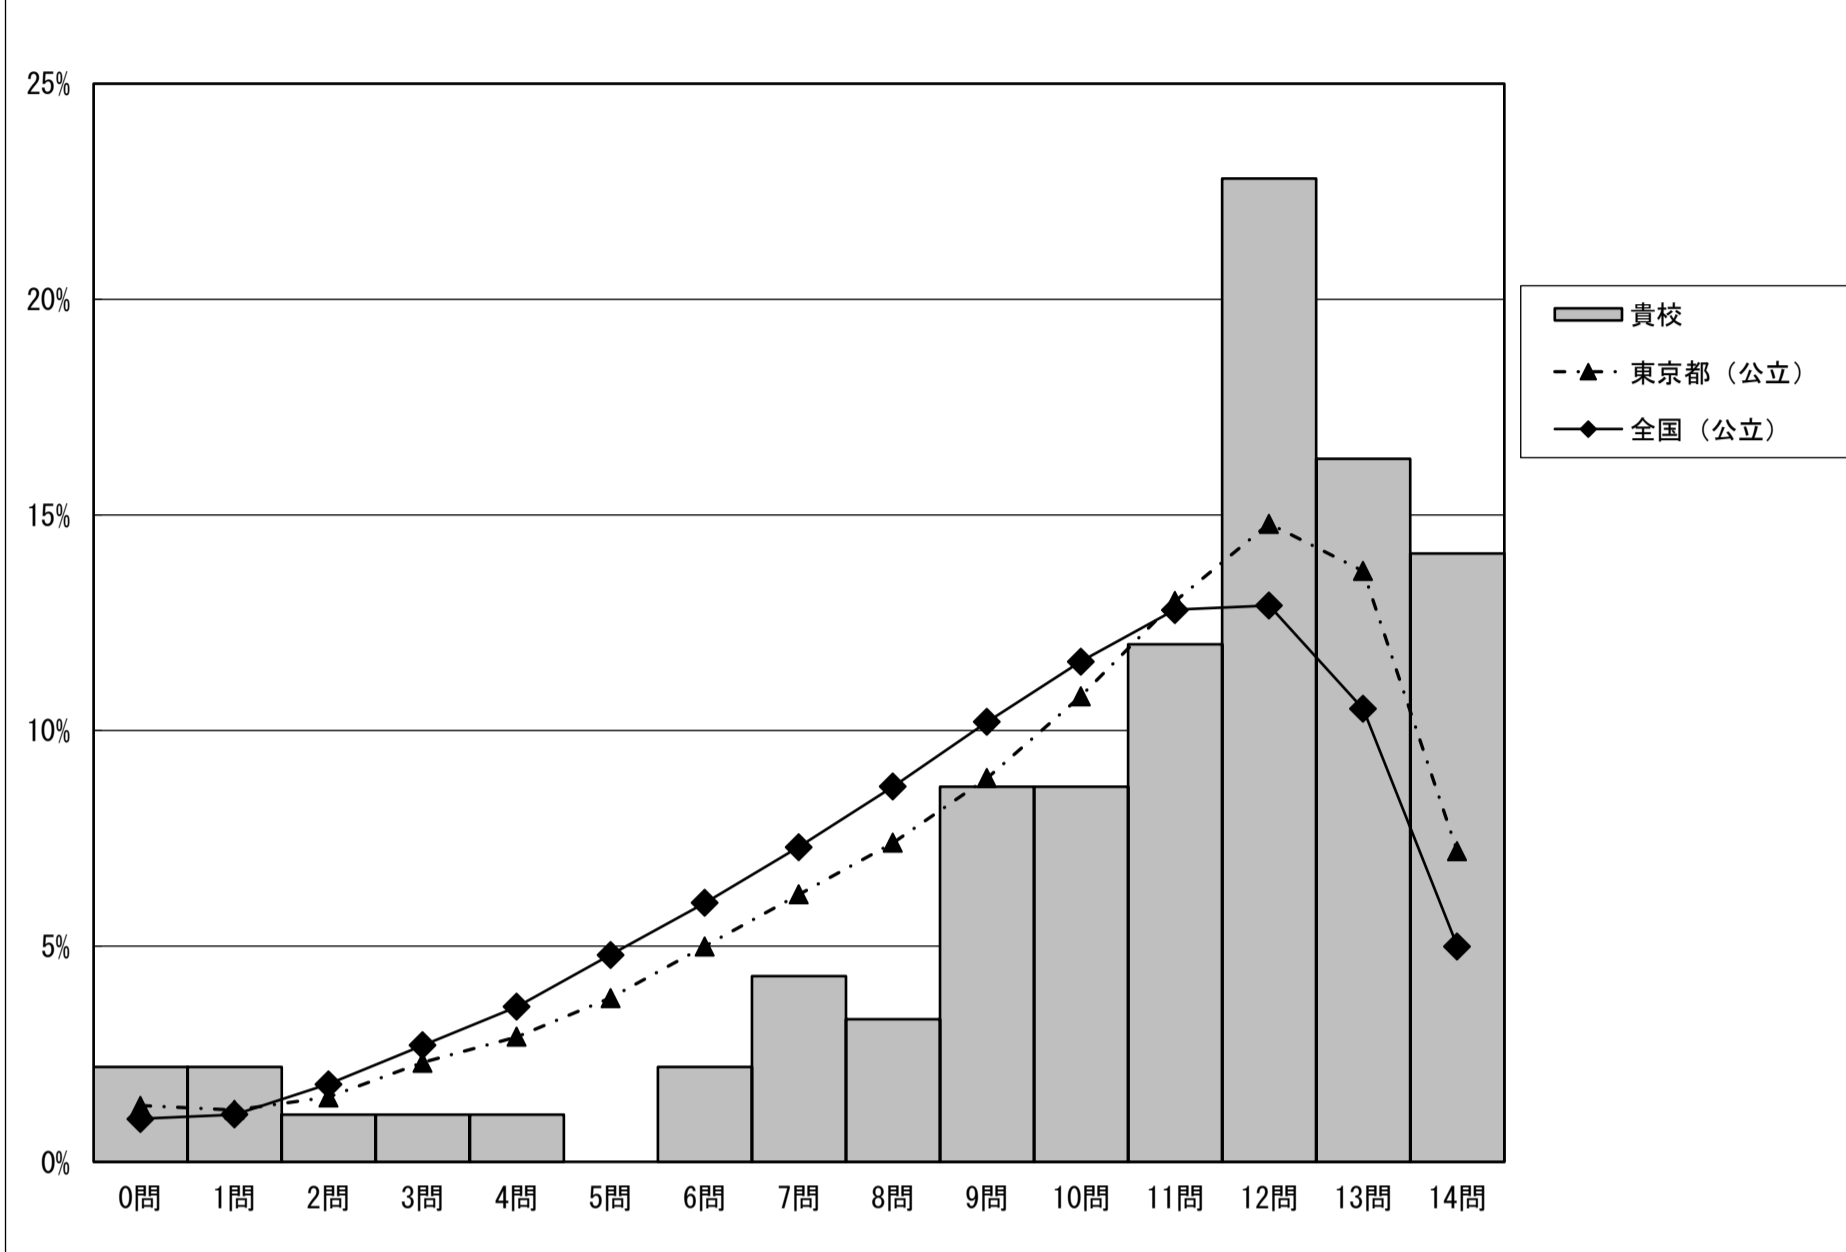

・以下の集計値／グラフは、4月19日に実施した調査の結果を、児童を対象として集計した値である。  
 ※ただし、4月19日に調査を実施していない学校については、4月20日以降5月20日までに実施した調査の結果を集計した値とする。

	児童数	平均正答数	平均正答率 (%)	中央値	標準偏差
練馬区立豊玉小学校	92	10.6 / 14	76	12.0	3.3
東京都 (公立)	92,237	9.6 / 14	69	10.0	3.3
全国 (公立)	965,308	9.2 / 14	65.6	10.0	3.3

正答数分布グラフ (横軸：正答数, 縦軸：割合)

正答数集計値				
正答数	児童数 貴校	割合 (%)		
		貴校	東京都 (公立)	全国 (公立)
14問	13	14.1	7.2	5.0
△ 13問	15	16.3	13.7	10.5
◇ 12問	21	22.8	14.8	12.9
11問	11	12.0	13.0	12.8
10問	8	8.7	10.8	11.6
▽ 9問	8	8.7	8.9	10.2
8問	3	3.3	7.4	8.7
7問	4	4.3	6.2	7.3
6問	2	2.2	5.0	6.0
5問	0	0.0	3.8	4.8
4問	1	1.1	2.9	3.6
3問	1	1.1	2.3	2.7
2問	1	1.1	1.5	1.8
1問	2	2.2	1.2	1.1
0問	2	2.2	1.3	1.0