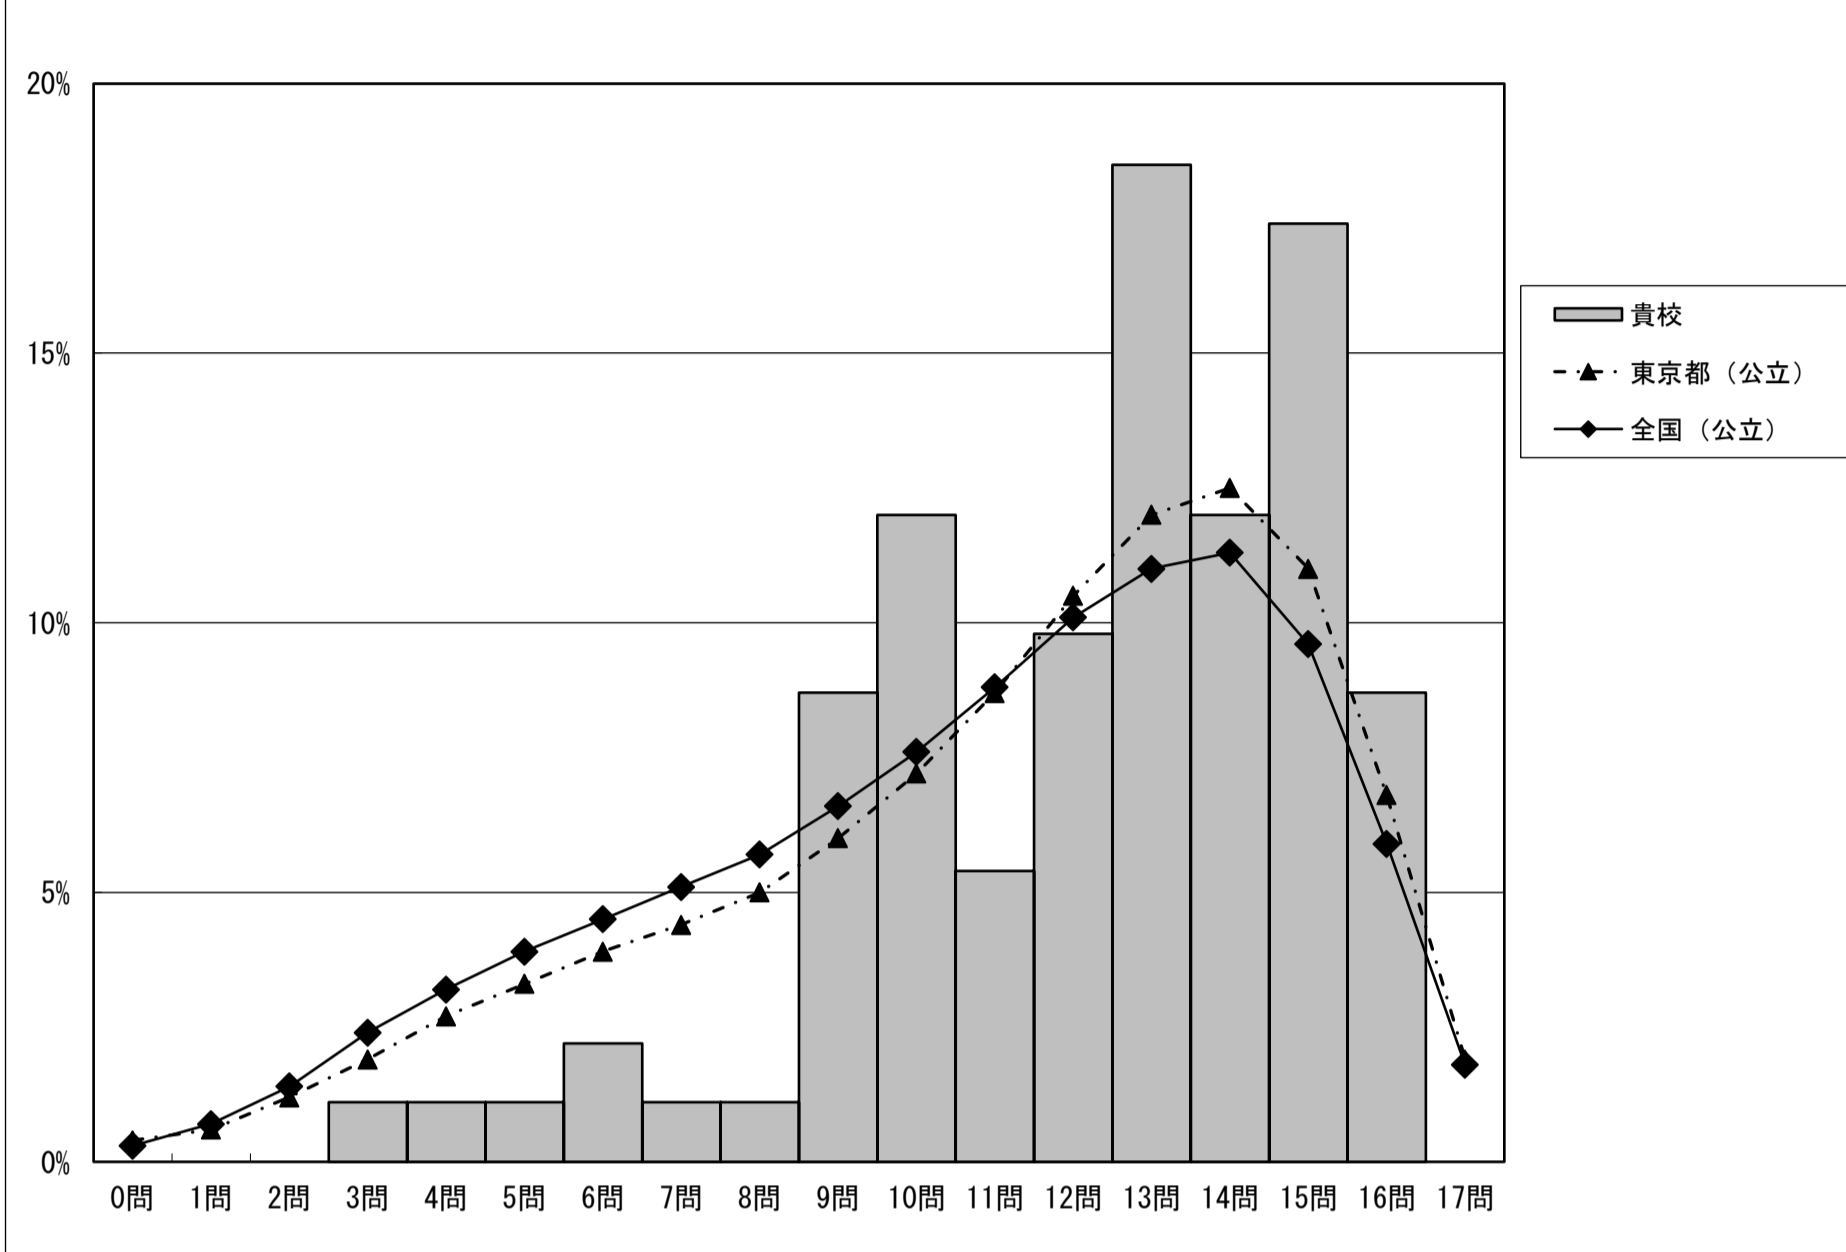

・以下の集計値／グラフは、4月19日に実施した調査の結果を、児童を対象として集計した値である。
※ただし、4月19日に調査を実施していない学校については、4月20日以降5月20日までに実施した調査の結果を集計した値とする。

	児童数	平均正答数	平均正答率 (%)	中央値	標準偏差
練馬区立豊玉小学校	92	12.3 / 17	72	13.0	2.9
東京都 (公立)	92,293	11.1 / 17	65	12.0	3.8
全国 (公立)	965,761	10.8 / 17	63.3	11.0	3.8

正答数分布グラフ (横軸: 正答数, 縦軸: 割合)

正答数	正答数集計値			
	児童数	割合 (%)		
	貴校	貴校	東京都 (公立)	全国 (公立)
17問	0	0.0	1.9	1.8
16問	8	8.7	6.8	5.9
△ 15問	16	17.4	11.0	9.6
14問	11	12.0	12.5	11.3
◇ 13問	17	18.5	12.0	11.0
12問	9	9.8	10.5	10.1
11問	5	5.4	8.7	8.8
▽ 10問	11	12.0	7.2	7.6
9問	8	8.7	6.0	6.6
8問	1	1.1	5.0	5.7
7問	1	1.1	4.4	5.1
6問	2	2.2	3.9	4.5
5問	1	1.1	3.3	3.9
4問	1	1.1	2.7	3.2
3問	1	1.1	1.9	2.4
2問	0	0.0	1.2	1.4
1問	0	0.0	0.6	0.7
0問	0	0.0	0.4	0.3

※今回の調査での四分位は以下の通りでした。

	貴校	東京都 (公立)	全国 (公立)
△ 第3四分位	15.0問	14.0問	14.0問
◇ 第2四分位	13.0問	12.0問	11.0問
▽ 第1四分位	10.0問	9.0問	8.0問