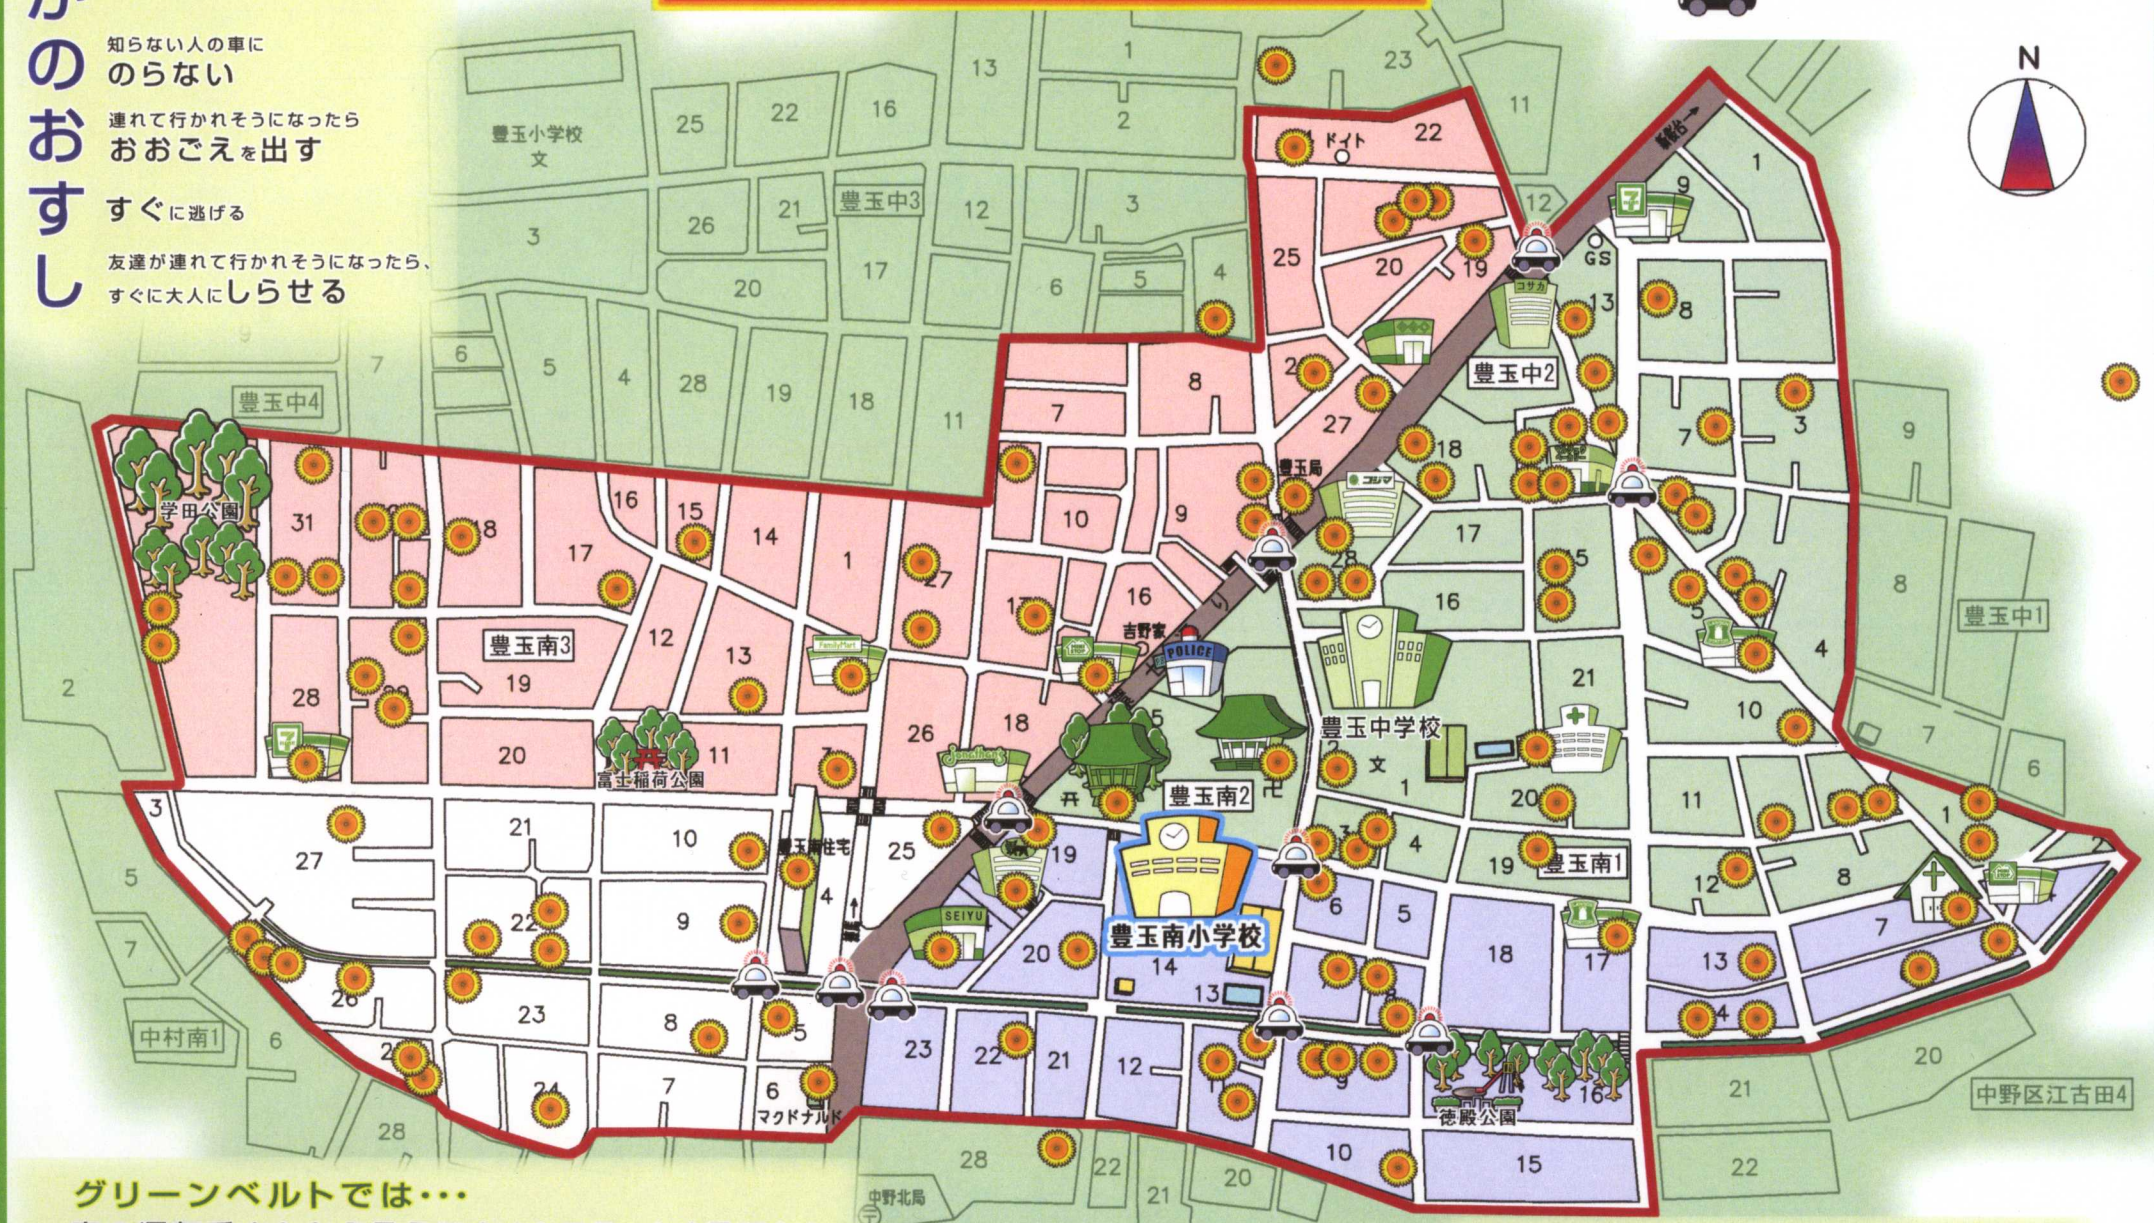

# いかのおすし

知らない人について  
いかない

知らない人の車に  
のらない

連れて行かれそうになったら  
おおごえを出す

すぐに逃げる

友達が連れて行かれそうになったら、  
すぐに大人にしらせる

## ひまわり110番安全マップ

練馬区立豊玉南小学校

平成29年度作成

…車に注意する場所

### グリーンベルトでは…

- ・車の運転手さんから見えにくいところ、よく見てね!
- ・車道では遊ばないで!
- ・交差点では必ず止まりましょう!

### 公園では…

- ・暗くなる前に帰りましょう!
- ・遊具に注意!ルールを守りましょう!