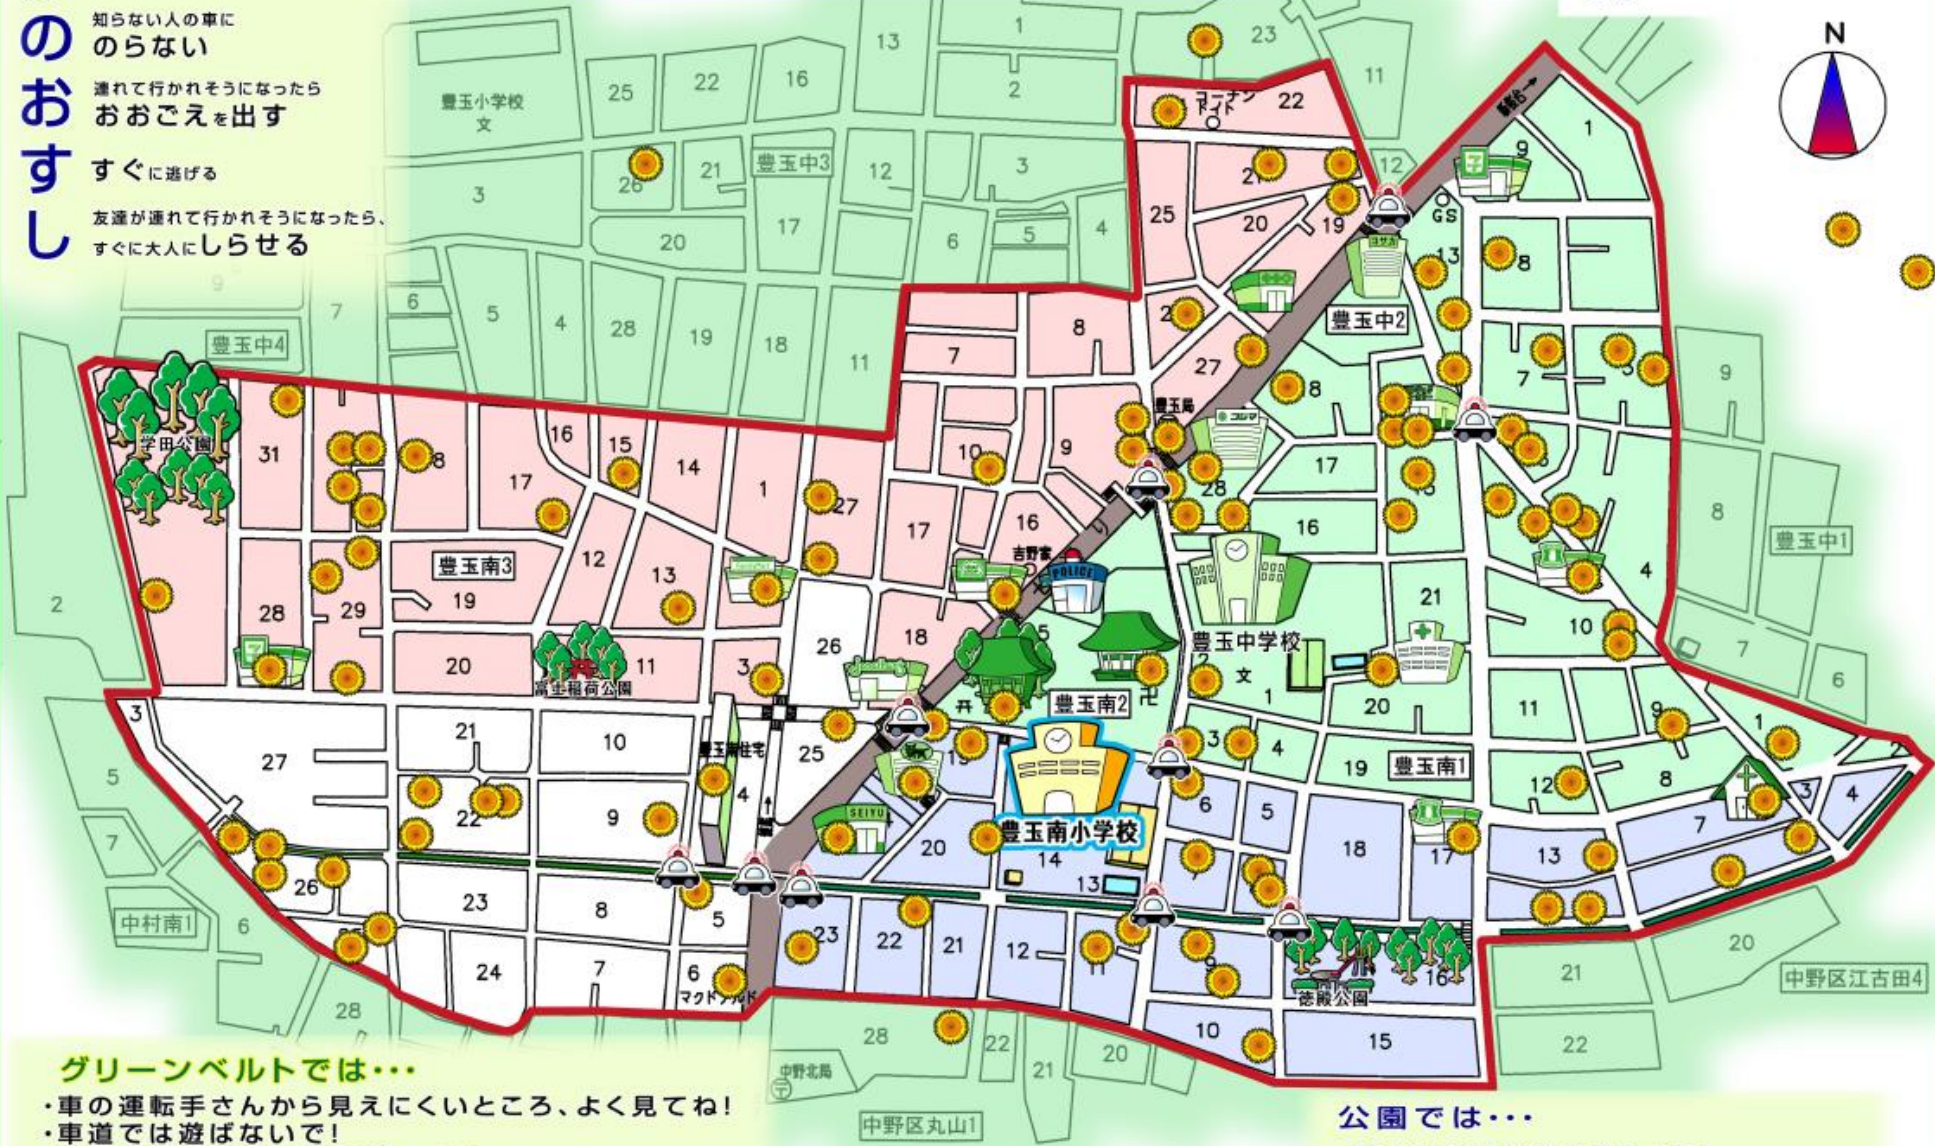

ひまわり 110番安全マップ

練馬区立豊玉南小学校

令和3年度作成

…車に注意する場所

い
か
の
お
す
し

知らない人について
いかない

知らない人の車に
のらない

連れて行かれそうになったら
おおごえを出す

すぐに逃げる

友達を連れて行かれそうになったら、
すぐに大人にしらせる

グリーンベルトでは…

- ・車の運転手さんから見えにくいところ、よく見てね!
- ・車道では遊ばないで!
- ・交差点では必ず止まりましょう!

公園では…

- ・暗くなる前に帰りましょう!
- ・遊具に注意!ルールを守りましょう!