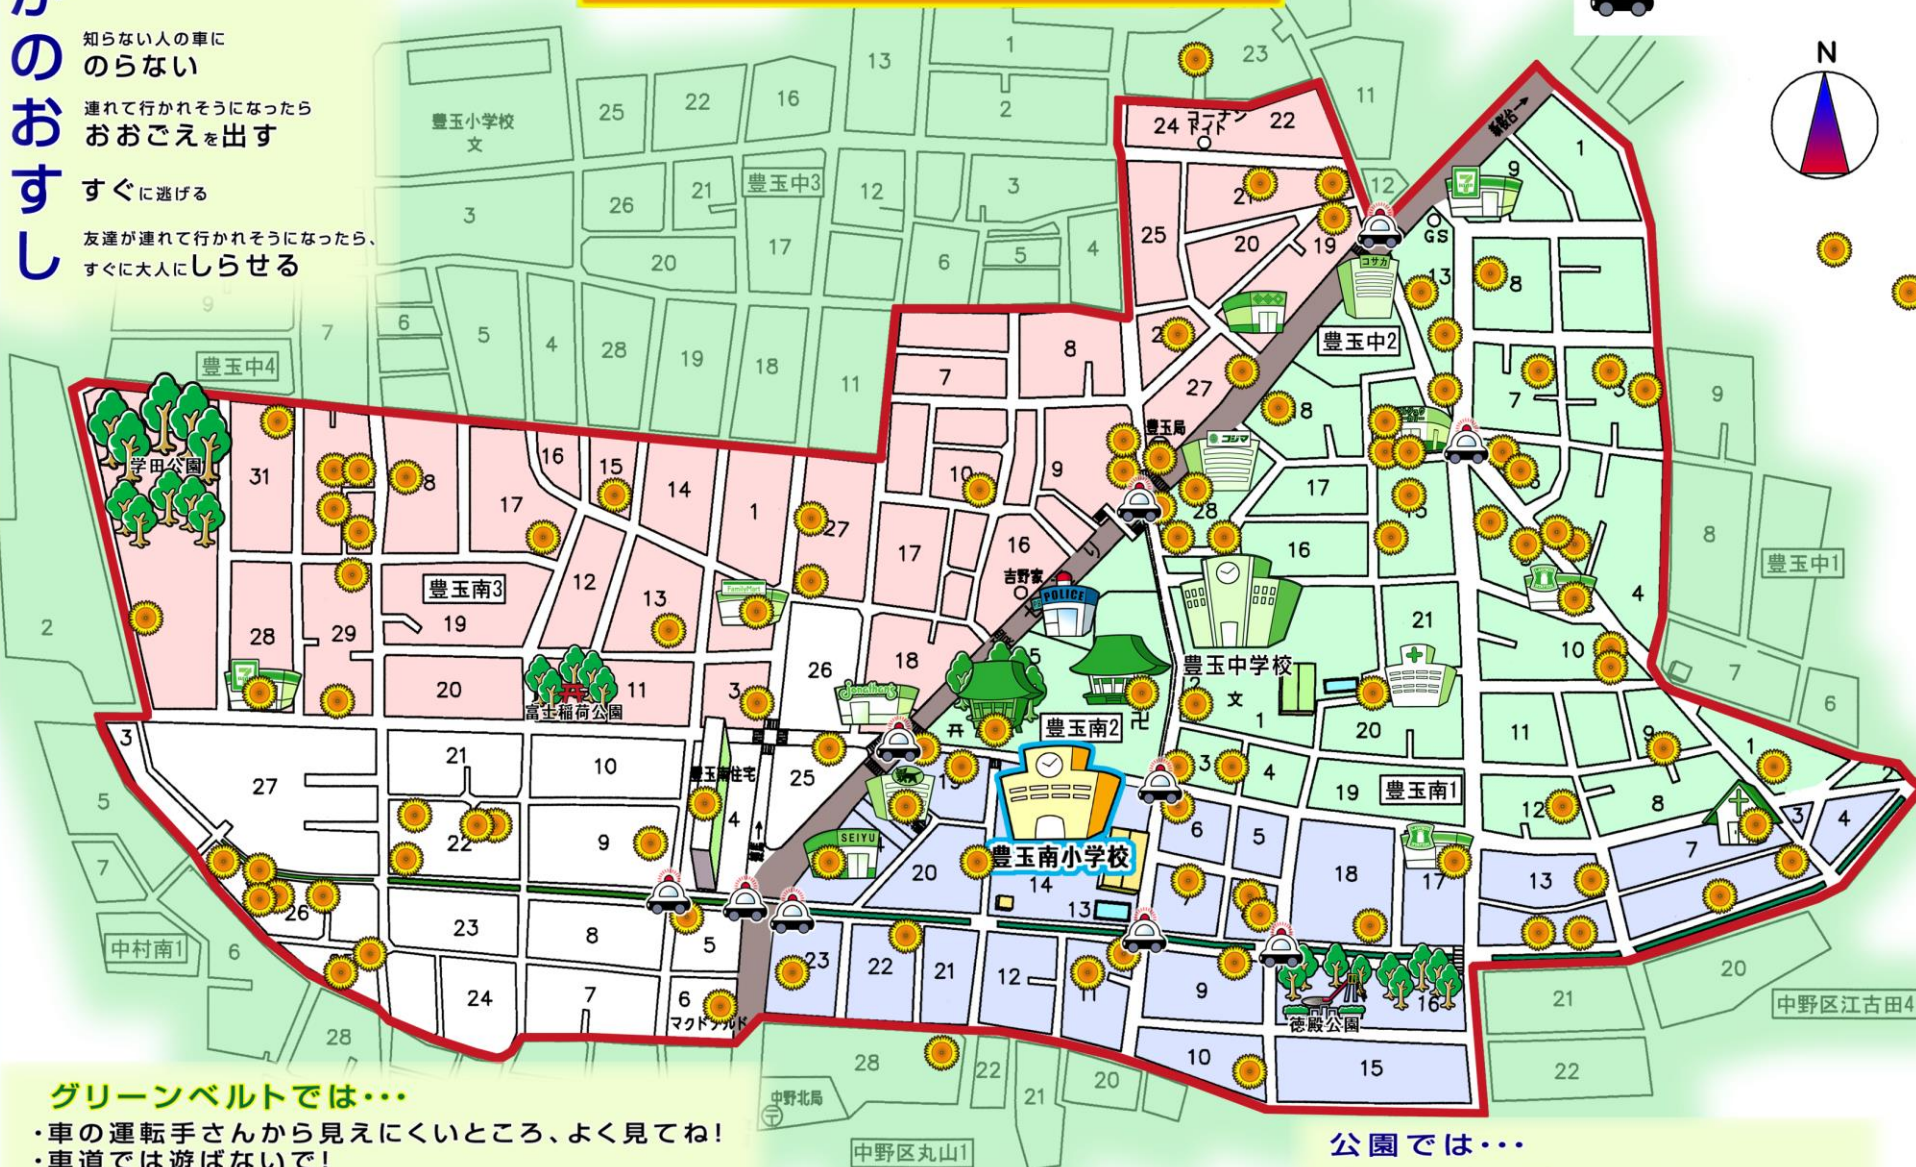

ひまわり110番安全マップ

練馬区立豊玉南小学校

令和4年度作成

…車に注意する場所

い
か
の
お
す
し

知らない人について
いかない

知らない人の車に
のらない

連れて行かれそうになったら
おおごえを出す

すぐに逃げる

友達を連れて行かれそうになったら、
すぐに大人にしらせる

グリーンベルトでは…

- ・車の運転手さんから見えにくいところ、よく見てね!
- ・車道では遊ばないで!
- ・交差点では必ず止まりましょう!

公園では…

- ・暗くなる前に帰りましょう!
- ・遊具に注意!ルールを守りましょう!