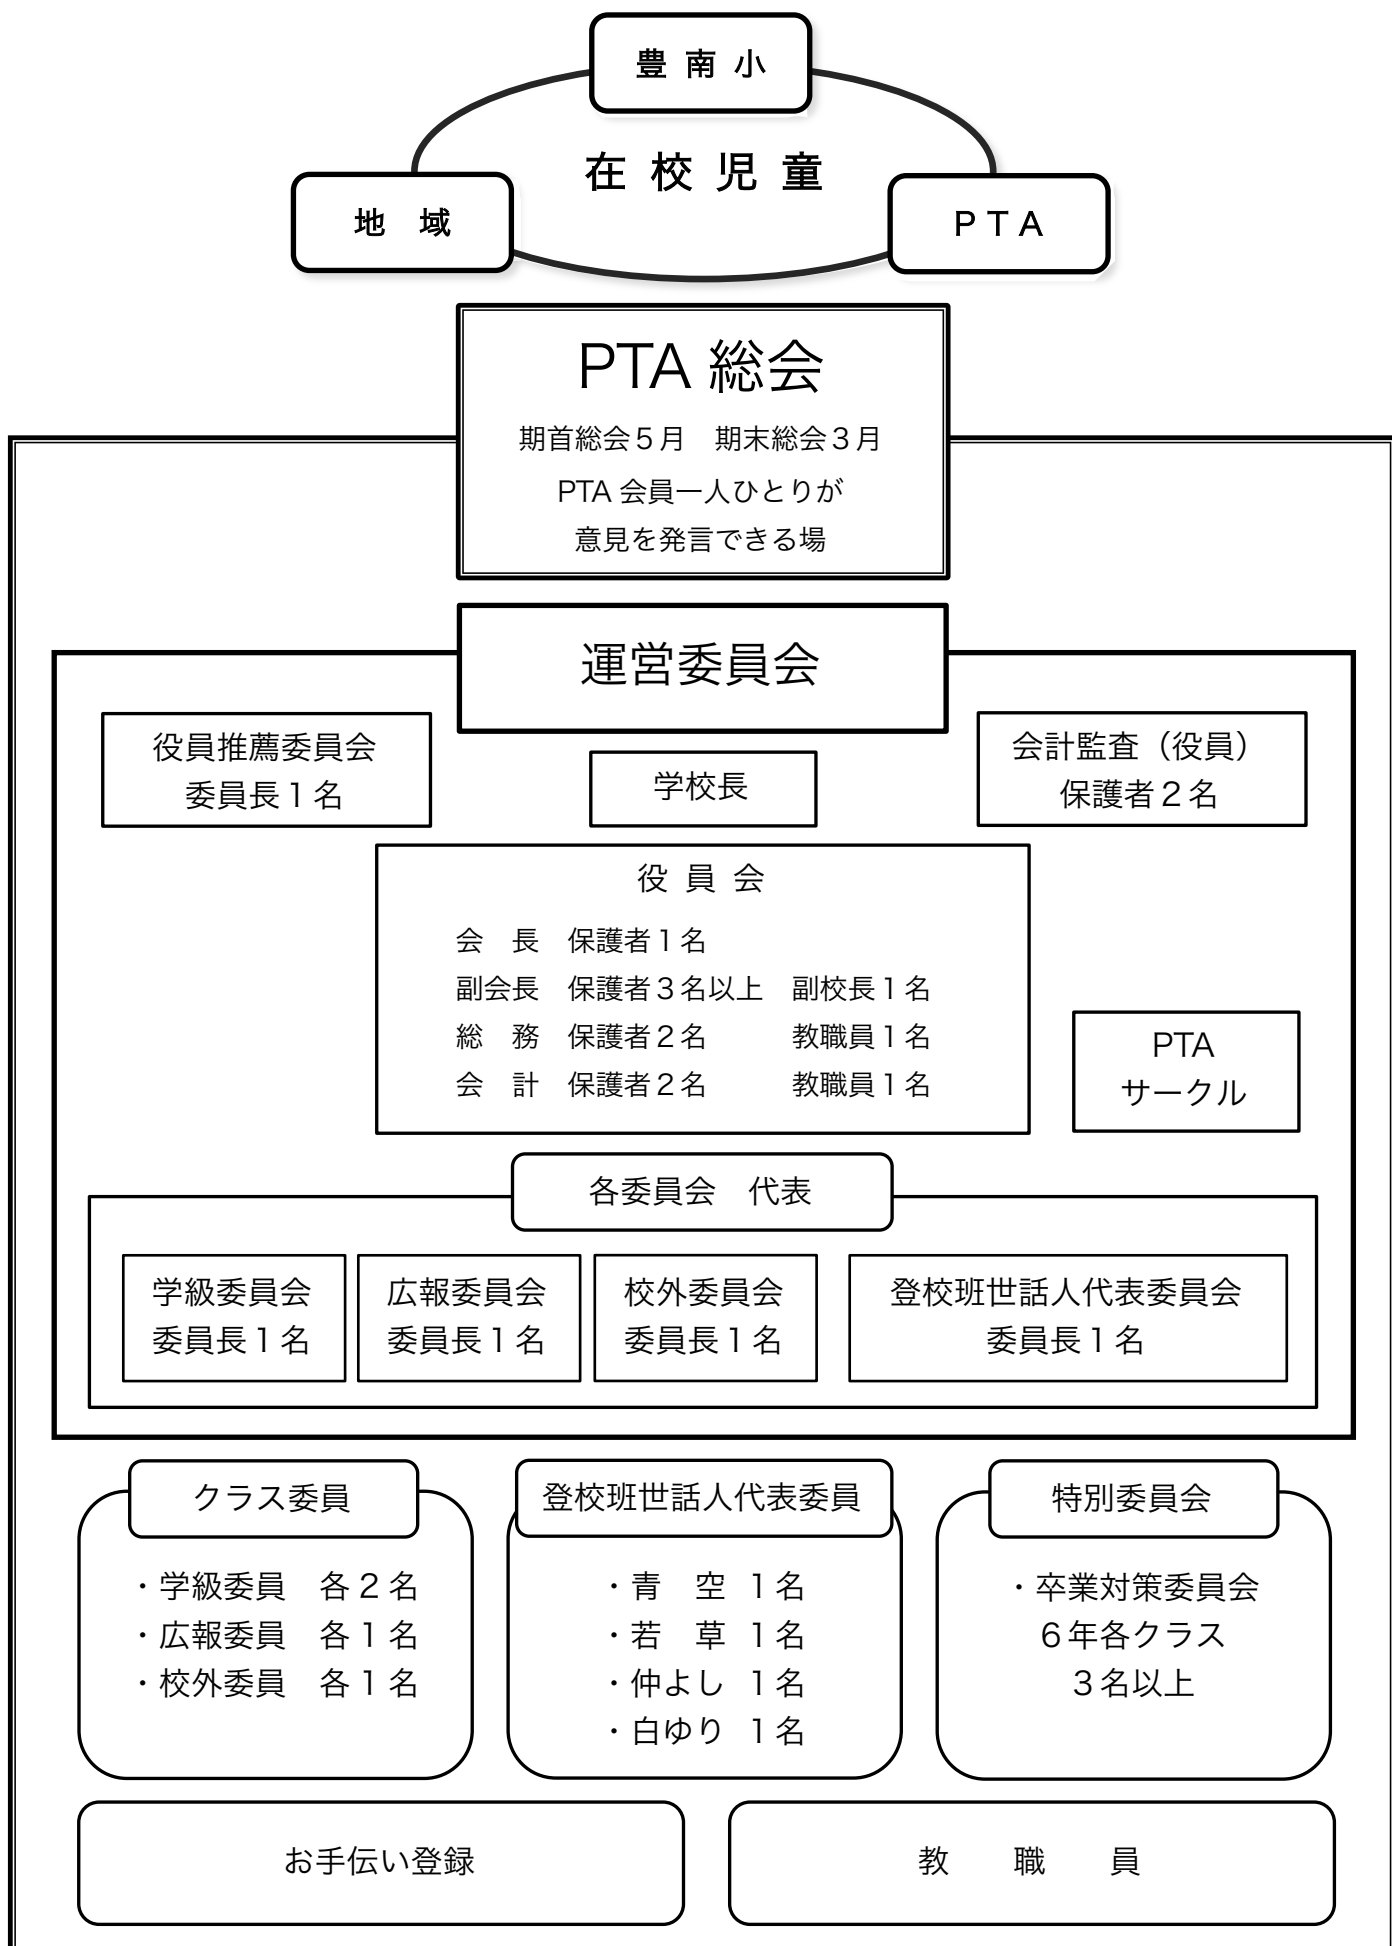

# 練馬区立豊玉南小学校 PTA

豊南小

在校生

地域

PTA

PTA 総会

期首総会5月 期末総会3月

PTA 会員一人ひとりが  
意見を発言できる場

運営委員会

役員推薦委員会  
委員長1名

学校長

会計監査 (役員)  
保護者2名

役員会

会長 保護者1名  
副会長 保護者3名以上 副校長1名  
総務 保護者2名 教職員1名  
会計 保護者2名 教職員1名

PTA  
サークル

各委員会 代表

学級委員会  
委員長1名

広報委員会  
委員長1名

校外委員会  
委員長1名

登校班世話人代表委員会  
委員長1名

クラス委員

・学級委員 各2名  
・広報委員 各1名  
・校外委員 各1名

登校班世話人代表委員

・青空 1名  
・若草 1名  
・仲よし 1名  
・白ゆり 1名