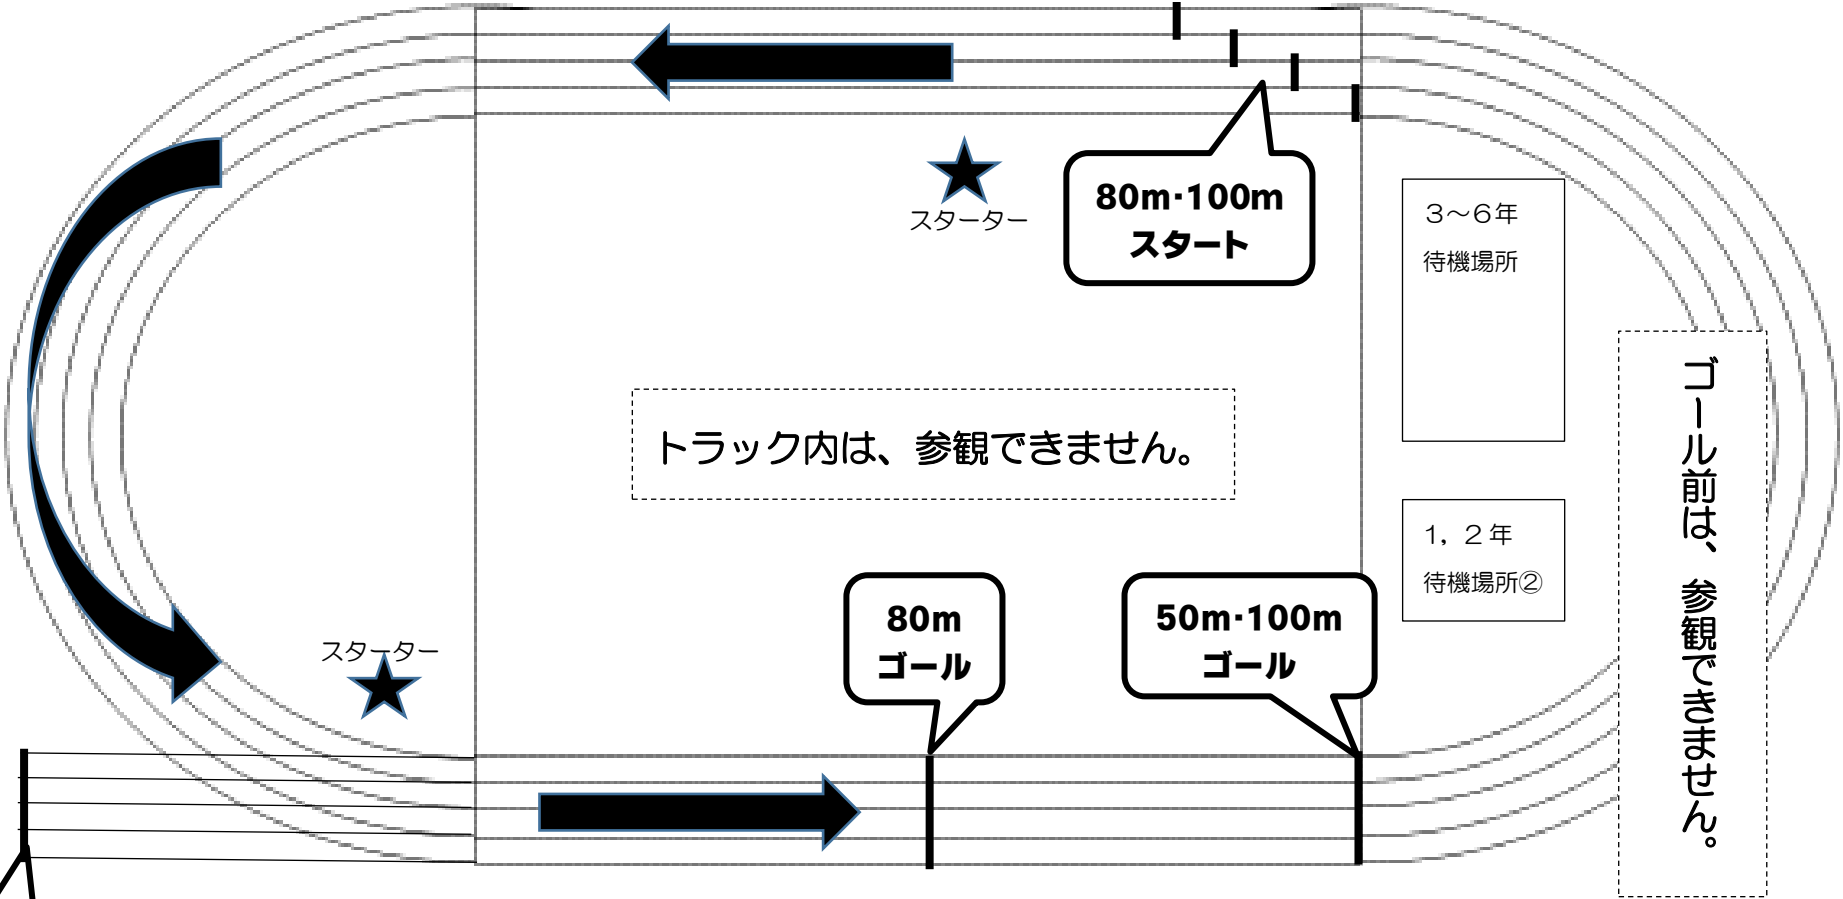

☆当該学年を参観する方は、エリア内ならどこでも参観が可能です。
☆当該学年でない保護者の方は、エリア外でご参観ください。
☆学年によっては、演技の際に、校舎を背にして踊る場合もあります。

プール

学童

トイレ
こちらをご使用
ください。

学年シールを
確認いたします。

東門
受付

校舎

短距離走会場図

参観エリア

参観エリア

参観エリア

朝礼台

参観エリア

校舎