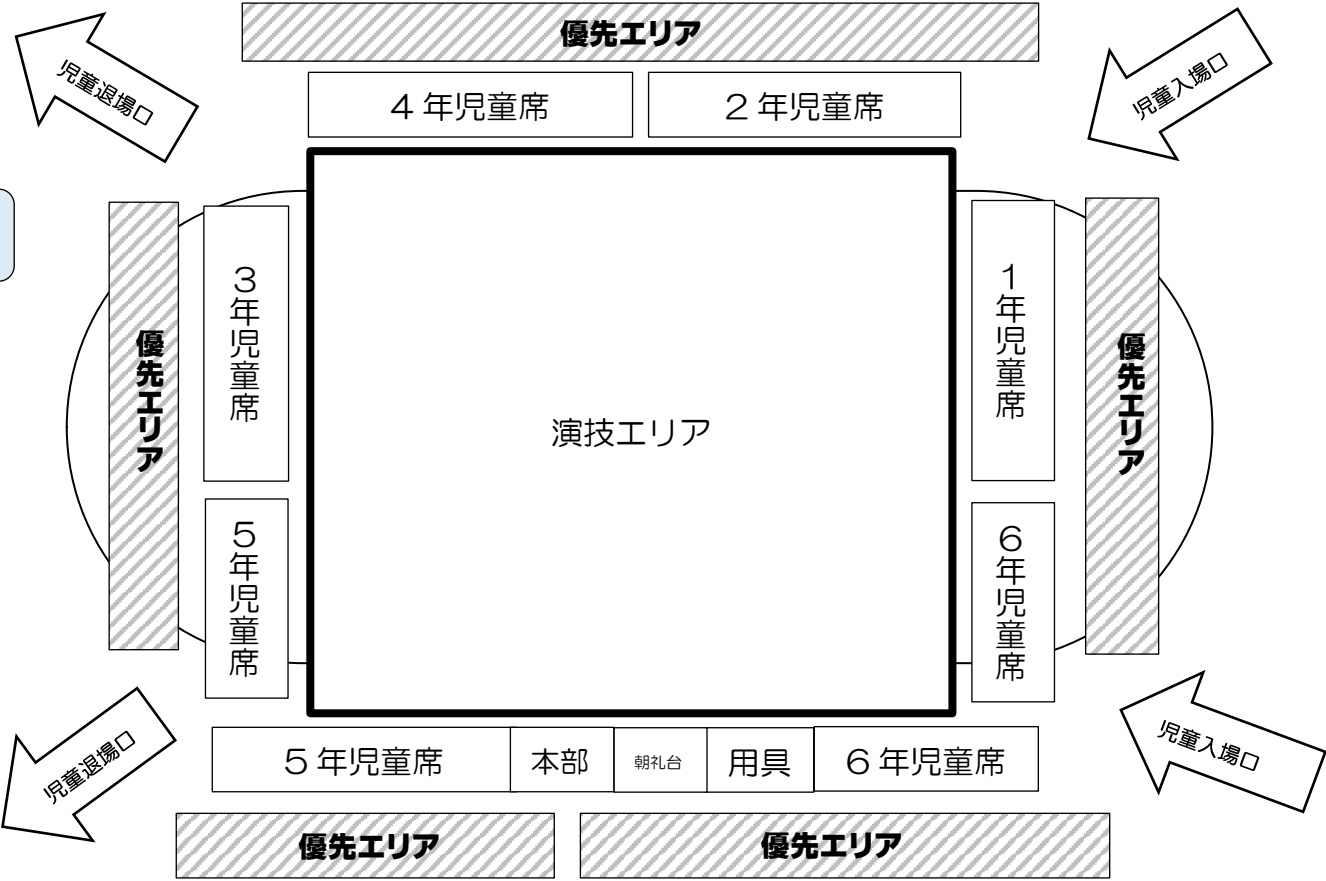

（優先エリアをお譲りいただきますようお願いいたします。）

○短距離走の着順判定は行いません。子供たちの懸命に走る姿に、大きな拍手をお願いします。

○各学年の演技を児童も観ます。短距離走時は、該当学年以外教室で授業となります。（公開なし）

○雨天中止の場合のみ、当日7:00頃に、「学校連絡メール」でお知らせします。

また、ホームページにも掲載します。（電話でのお問い合わせはご遠慮ください。）

学年演技会場図

優先エリアについて

☆当該学年を参観する方は、エリア内ならどこでも参観が可能です。
☆当該学年でない保護者の方は、エリア外でご参観ください。
☆学年によっては、演技の際に、校舎を背にして踊る場合もあります。

プール

学童

トイレ
こちらをご使用
ください。

学年シールを
確認いたします。

東門
受付

校舎

短距離走会場図

参観エリア

参観エリア

参観エリア

朝礼台

参観エリア

校舎