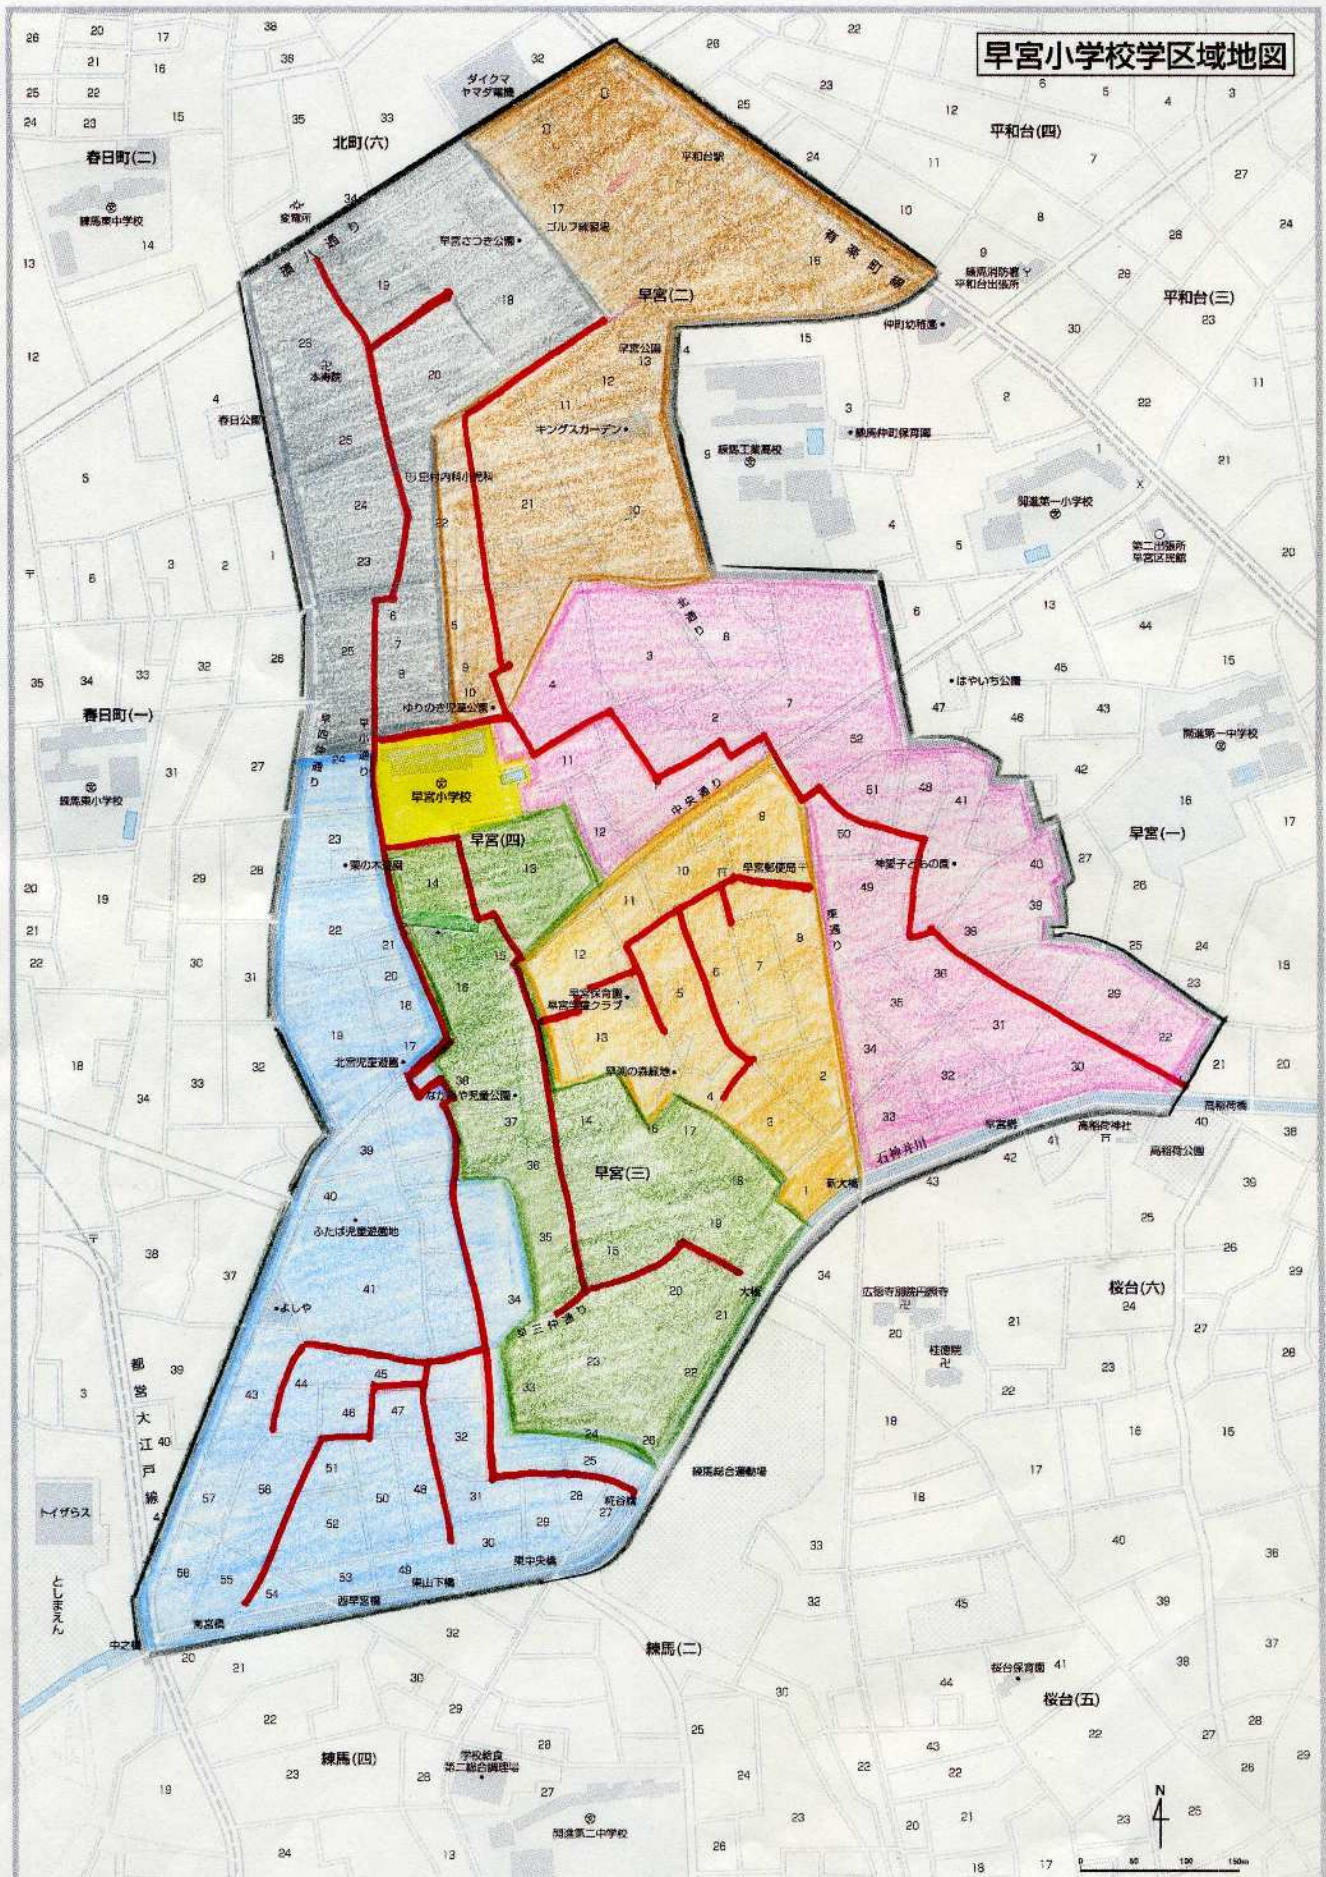

早宮小学校学区区域地図

この地図は国土院発行の1/10,000地形図(練馬、昭和三十九年)を転写し作成したものです。 © 全教組