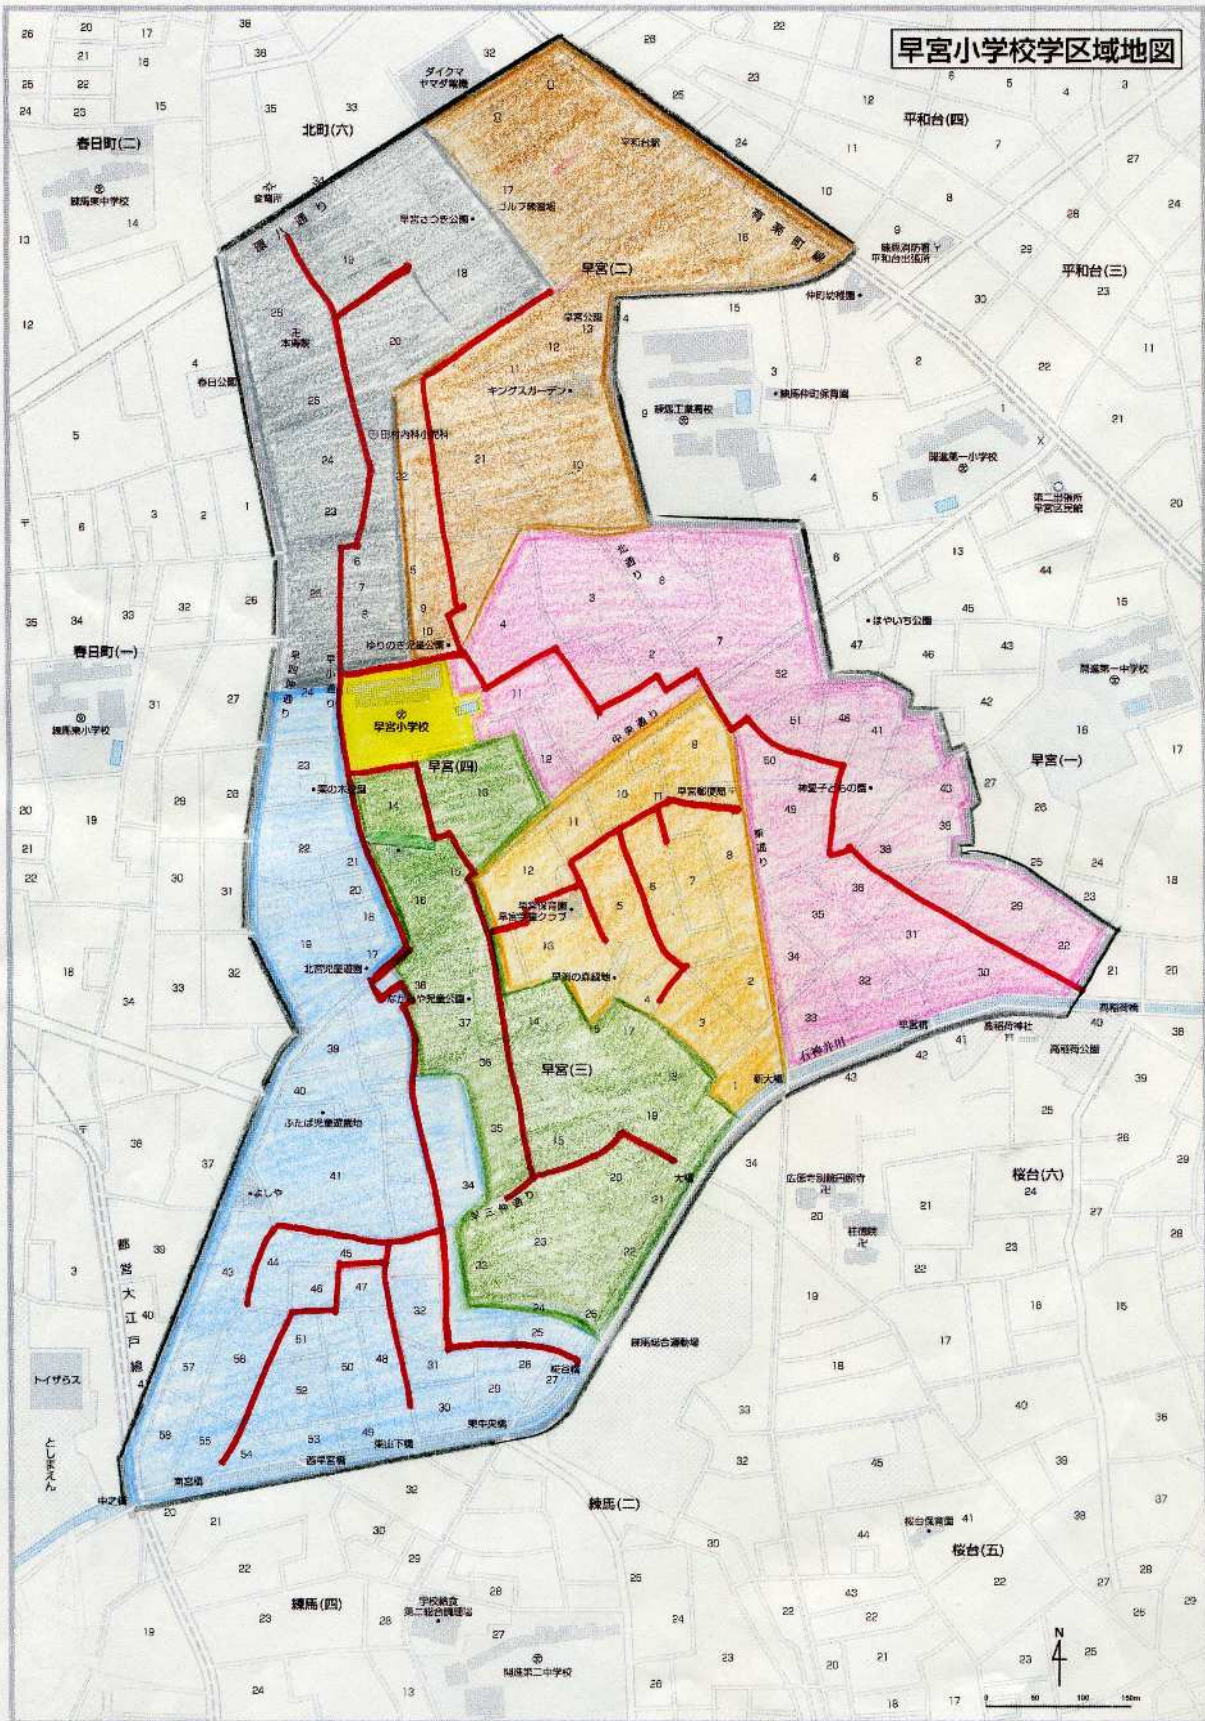

# 早宮小学校学区区域地図

この地図は国土院発行の1/10,000地形図(緑地、地籍等)を基に作成したものです。