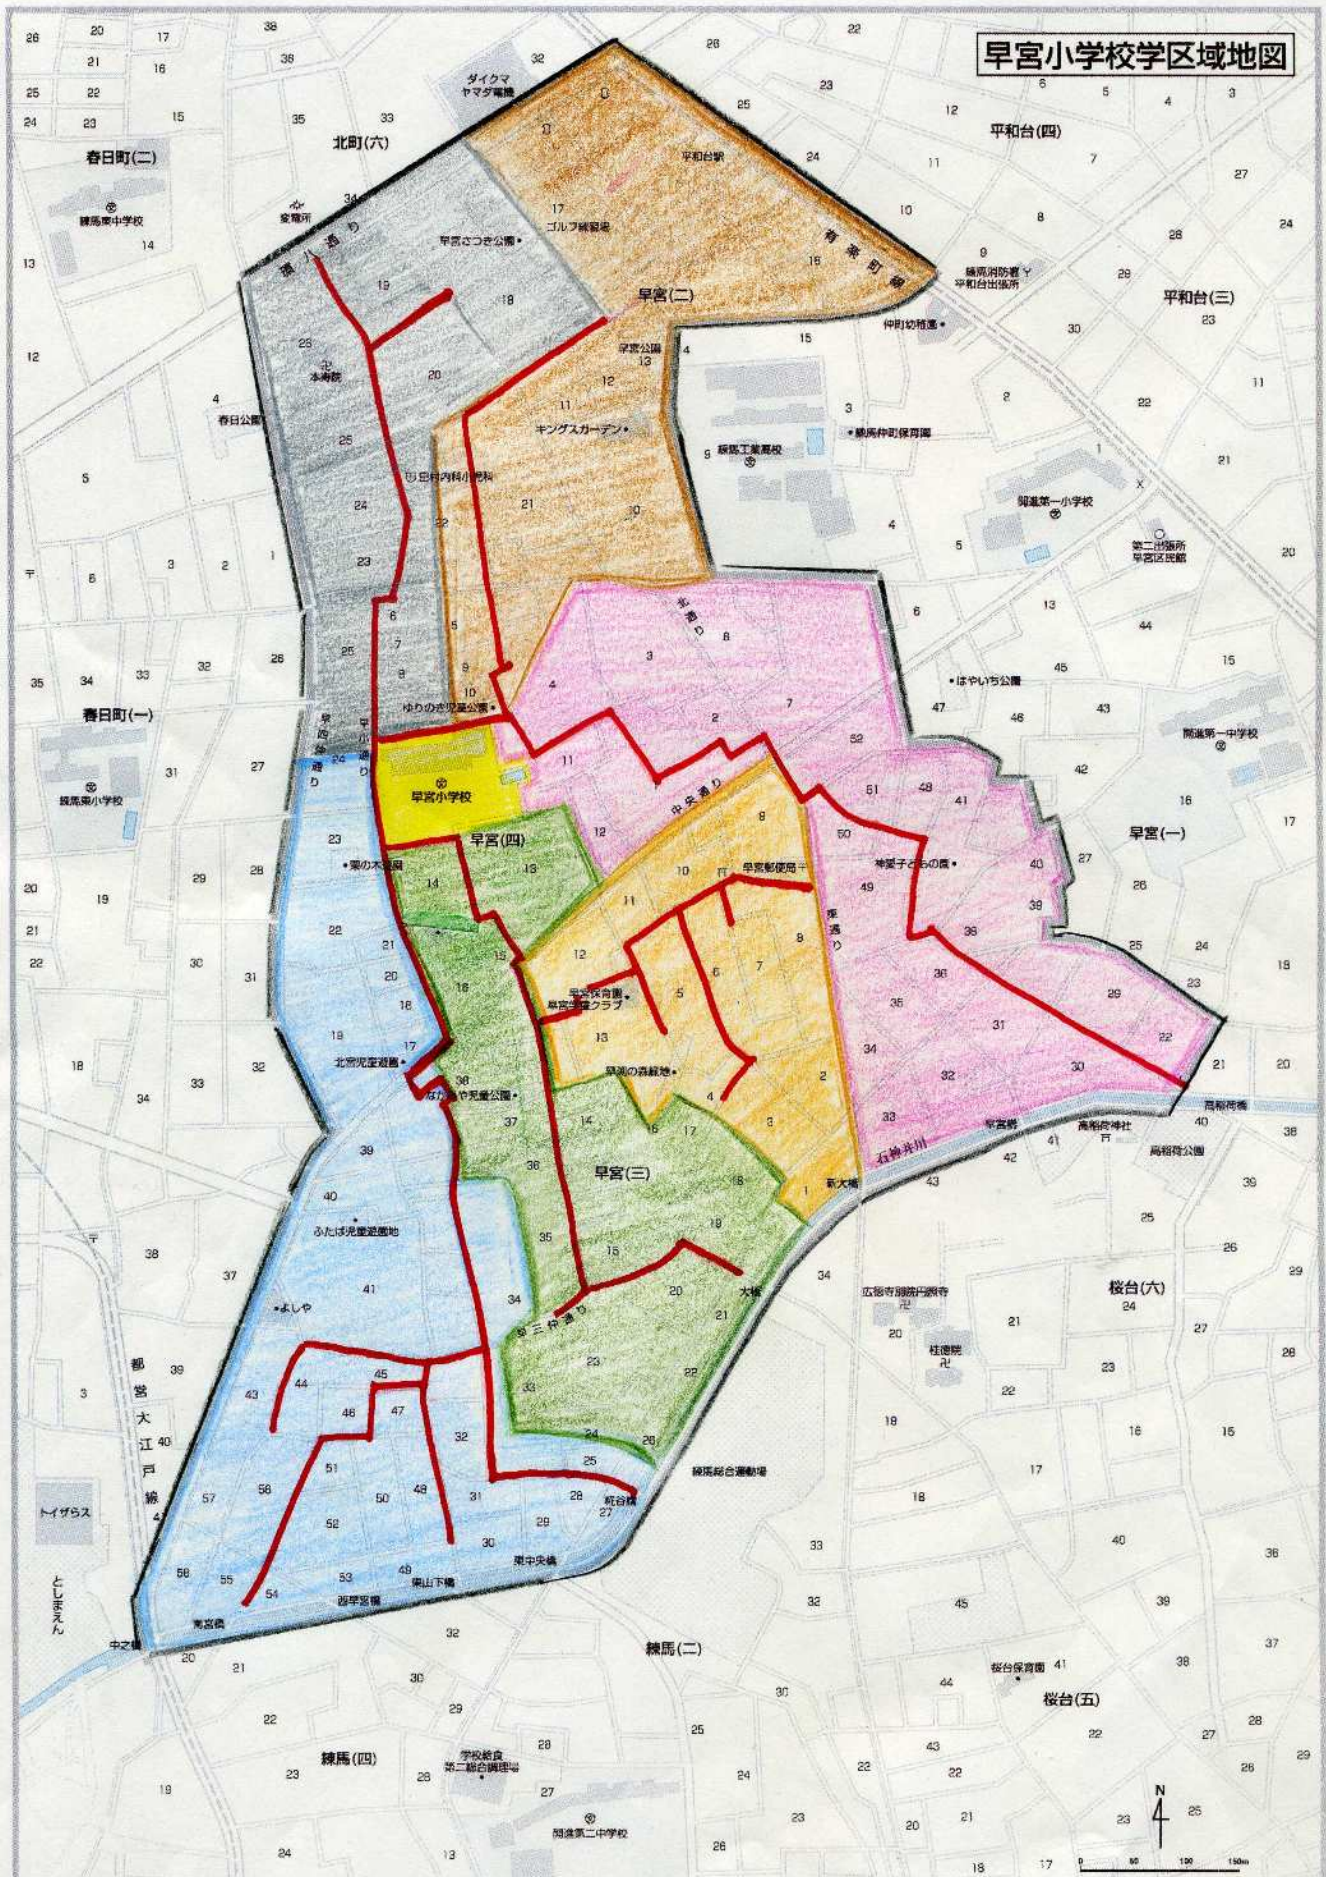

# 早宮小学校学区区域地図

この地図は国土院発行の1/10,000地形図(練馬、昭和三十九年)を基とし作成したものです。 © 全教組