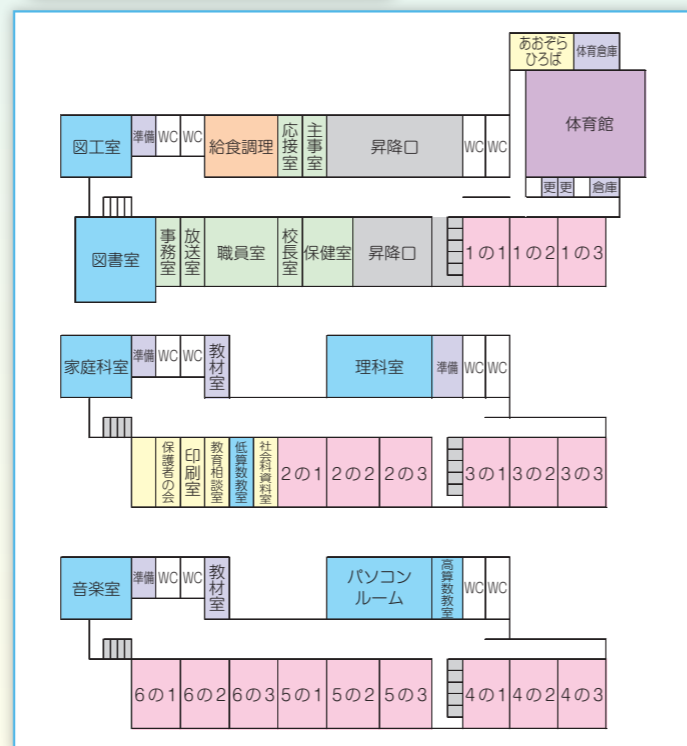

# 学校要覧

## 生活時程表

	月・火・木・金曜日 (A時程)	水曜日 (B時程)	土曜日
登校	8:20まで	8:20まで	8:20まで
朝の会	8:35～8:45	8:35～8:45	8:25～8:35
1校時	9:45～9:30	9:45～9:30	8:35～9:20
2校時	9:35～10:20	9:35～10:20	9:25～10:10
中休み	10:20～10:40	10:20～10:40	10:10～10:20
3校時	10:40～11:25	10:40～11:25	10:20～11:05
4校時	11:30～12:15	11:30～12:15	11:20～12:05
給食	12:15～1:00	12:15～1:00	
清掃	1:00～1:15	1:00～1:10	
昼休み(移動)	1:15～1:40	1:10～1:15	
5校時	1:40～2:25	1:15～2:00	
6校時	2:30～3:15	(2:05～2:50)	
最終下校	3:45	2:15 (3:05)	12:15

## 学校案内図

## 教室配置図