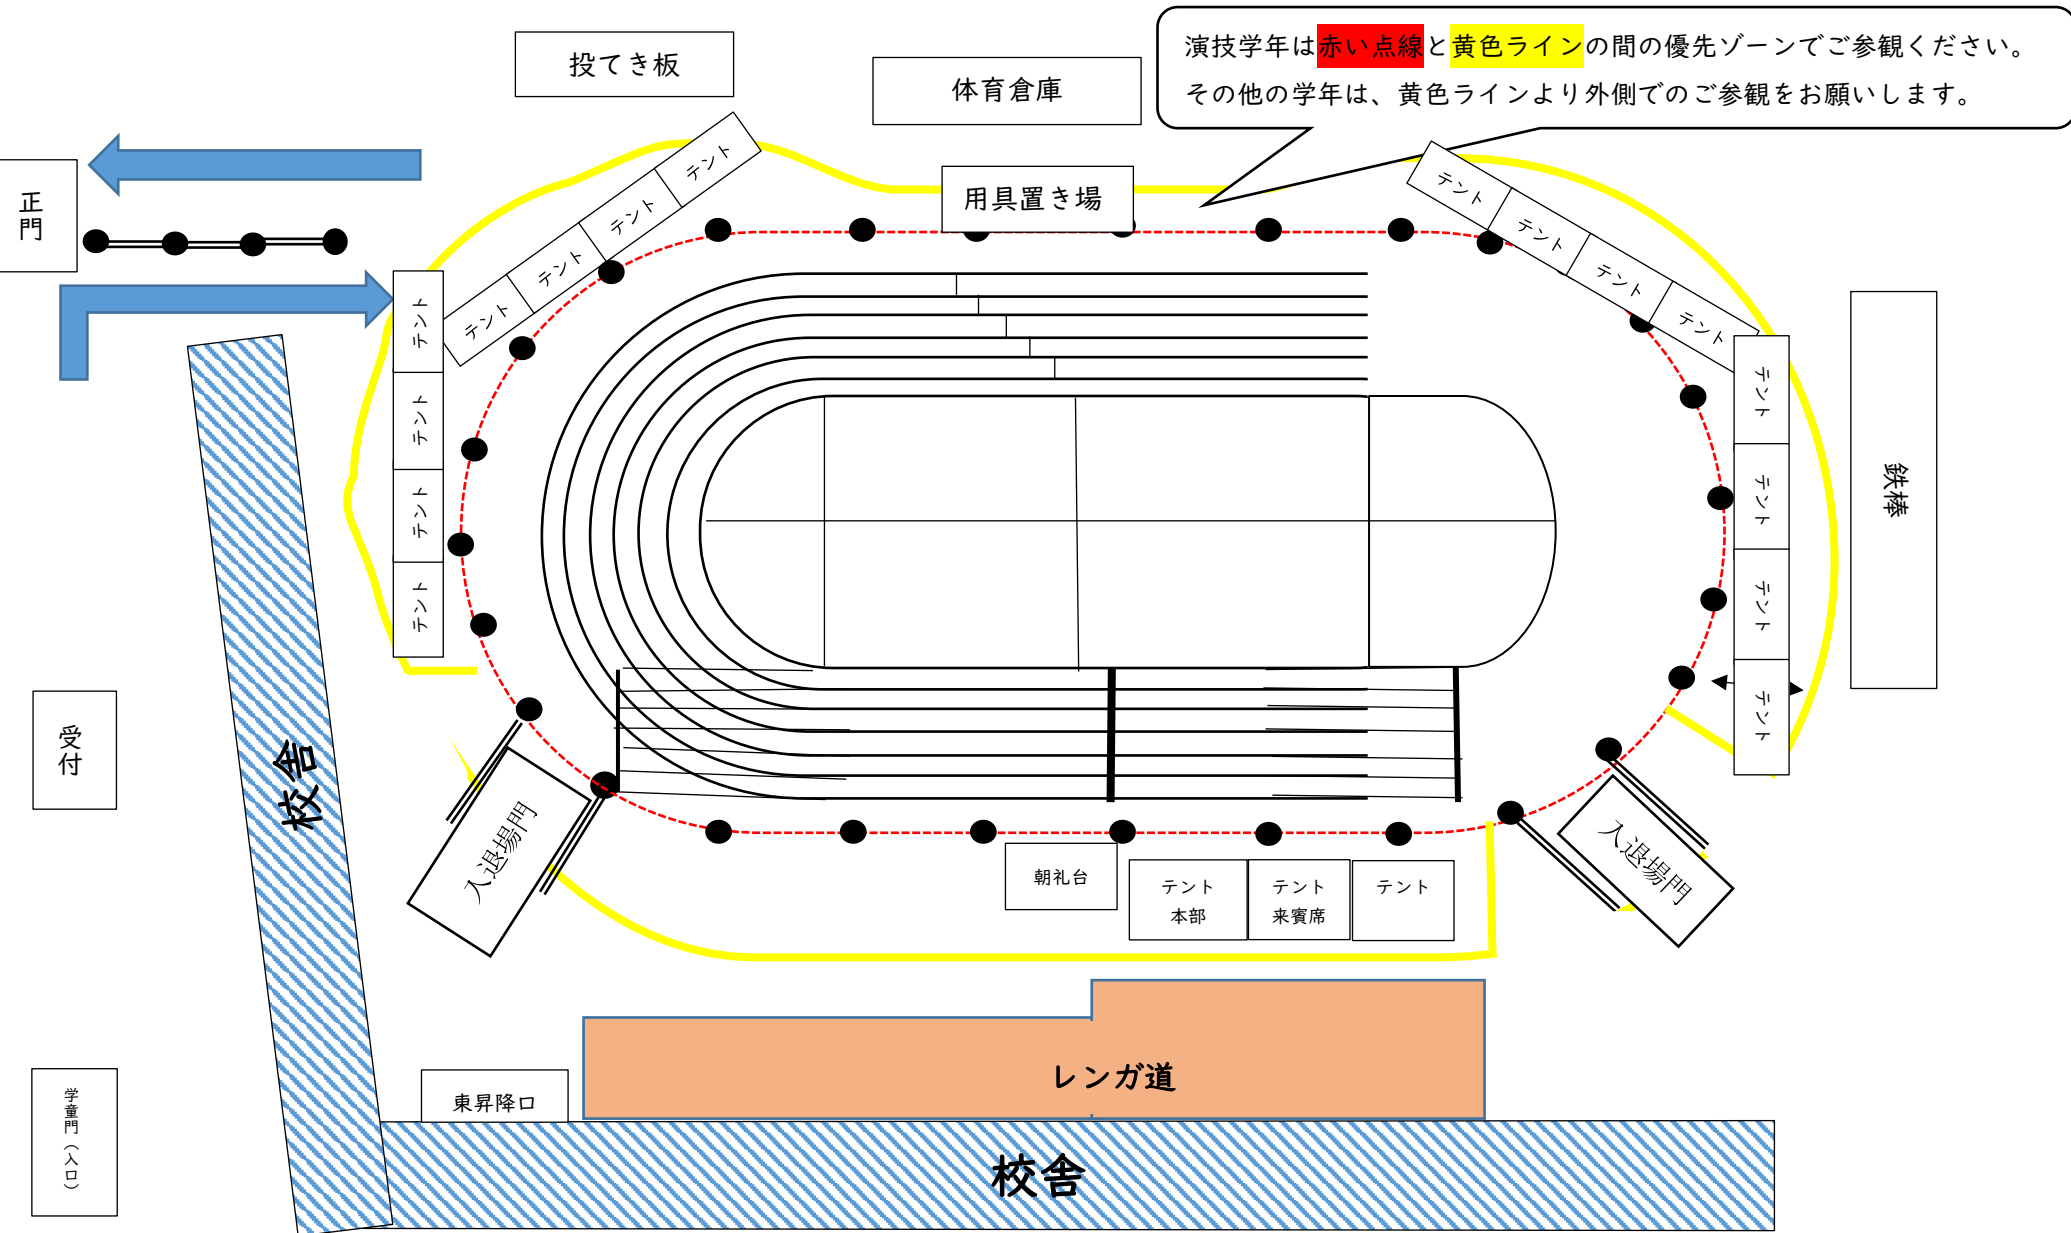

#### 3 参観について

- ・当日は午前8時30分より受付を開始します。時間より前の場所取り等にご遠慮ください。
- ・敷地内への入口は学童門、出口は正門とします。図書館開放入り口付近にある、PTA 受付を通過して、校庭へお入りください。
- ・保護者及び小学生以上のご家族、ご親族は、一家庭に一セット配付する入校証(8名分) また、名札(2名分)の範囲内で入校することが可能です。その際、学年・組・児童名・入校家族名を必ずご記入して、着用をお願いします。
- ・今年度も全学年の保護者が校庭での参観が可能です。コーンの外側でのご参観をお願いします。また、演技競技学年が最前列で参観ができるようご配慮をお願いします。その他の学年は、後方でのご参観をお願いします。
- ・参観は、全て立ち見となります。シートのご使用はご遠慮ください。
- ・譲り合ってのご参観をお願いします。
- ・未就学のお子さまは、保護者の方と一緒にご参観くださせてください。
- ・遊具の使用は、ご遠慮ください。

※児童は該当学年の部（低、中、高学年）のときのみ校庭で演技・競技をします。その時間以外は、教室で授業を受けています。（この授業公開はありません。）

○保護者応援日会場図

演技学年は赤い点線と黄色ラインの間の優先ゾーンでご参観ください。  
その他の学年は、黄色ラインより外側でのご参観をお願いします。

正門

投てき板

体育倉庫

用具置き場

鉄棒

受付