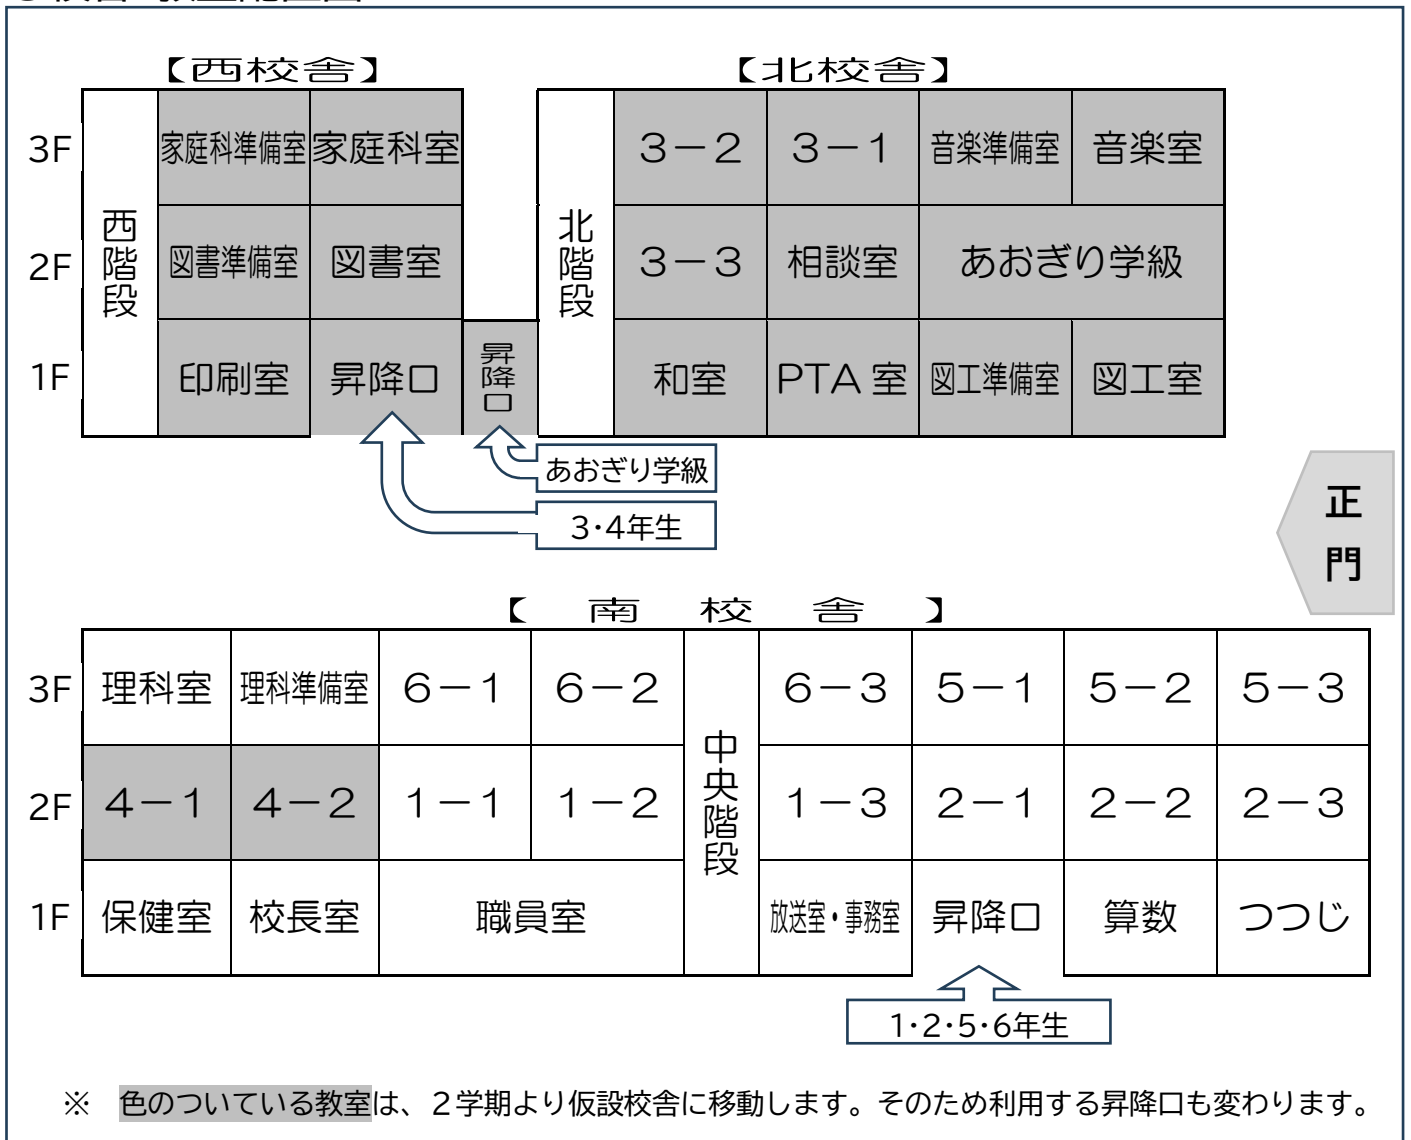

○校舎・教室配置図

○生活時程

	月曜日	火曜日	水曜日	木曜日	金曜日	土曜日・特別時程
8:15~8:25	児童登校					児童登校
8:25~8:30	健康観察					健康観察
8:30~8:45	全校朝会・集会	MJ	読書・朝の会	MJ	夕対面・朝の会	朝の会
8:50~9:35	1校時					8:35~9:20
9:40~10:25	2校時					9:25~10:10
10:25~10:40	中休み					10:10~10:20
10:45~11:30	3校時					10:25~11:10
11:35~12:20	4校時					11:15~12:00
12:20~13:00	給食					12:00~12:40
13:05~13:20	昼休み		帰りの会	昼休み		帰りの会 下校 12:55
13:25~14:10	5校時		下校 13:15	5校時		13:05~13:50
14:15~15:00	帰りの会 下校 14:20			帰りの会 下校 14:20		帰りの会 下校 14:00
	6校時・クラブ・委員会	6校時		6校時		13:55~14:40
下校	清掃・帰りの会 下校 15:20		清掃・帰りの会 下校 15:20		帰りの会 下校 14:50	

- ① 月曜日6校時がクラブ・委員会の時は、下校が15:25になります。
- ② 水曜日もしくは土曜日・特別時程において、校内事情で午後も授業を行うことがあります。