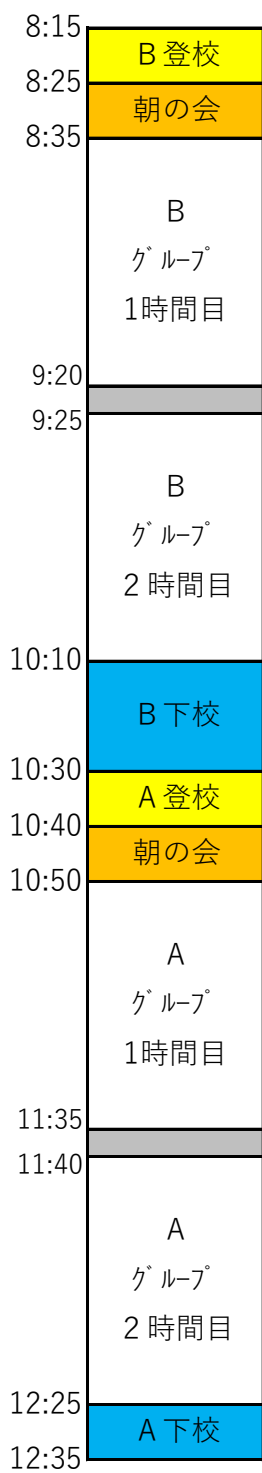

分散登校（2学年ずつ、2回登校3分割）

練馬区立仲町小学校

6月第2週目（6月8日～6月12日）

1・2年生

3・5年生

4・6年生

6月2週目
(6月8日～6月12日)

Bグループの登校時間

1・2年生	8時5分から 8時15分の間
3・5年生	8時15分から 8時25分の間
4・6年生	8時25分から 8時35分の間

Bグループの下校時間

1・2年生	10時00分
3・5年生	10時10分
4・6年生	10時20分

Aグループの登校時間

1・2年生	10時20分から 10時30分の間
3・5年生	10時30分から 10時40分の間
4・6年生	10時40分から 10時50分の間

Aグループの下校時間

1・2年生	12時15分
3・5年生	12時25分
4・6年生	12時35分

- ・登校時間前に学校に着いても校舎内に入れません。
- ・登校時間の中に学校に着くように家を出るようにしてください。
- ・体温、体調チェック表はすぐに出せるよう手さげ袋などにいれて持たせてください。