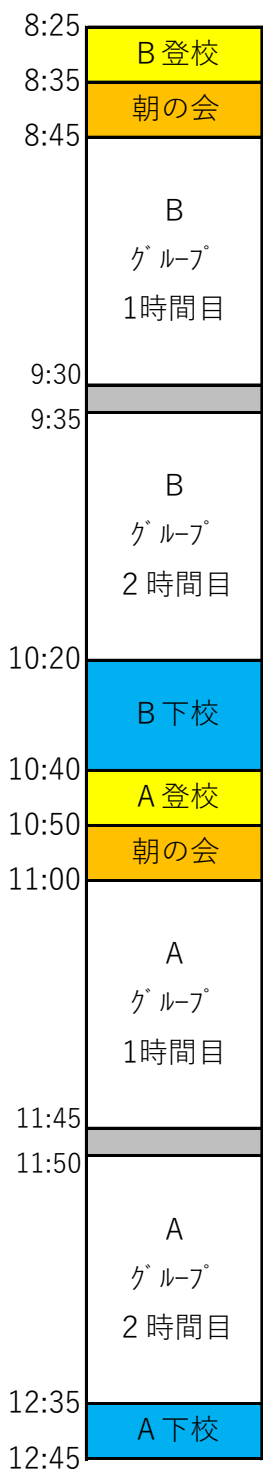

分散登校（2学年ずつ、2回登校3分割）

練馬区立仲町小学校

6月第2週目（6月8日～6月12日）

1・2年生

3・5年生

4・6年生

6月2週目
(6月8日～6月12日)

Bグループの登校時間

1・2年生	8時5分から 8時15分の間
3・5年生	8時15分から 8時25分の間
4・6年生	8時25分から 8時35分の間

Bグループの下校時間

1・2年生	10時00分
3・5年生	10時10分
4・6年生	10時20分

Aグループの登校時間

1・2年生	10時20分から 10時30分の間
3・5年生	10時30分から 10時40分の間
4・6年生	10時40分から 10時50分の間

Aグループの下校時間