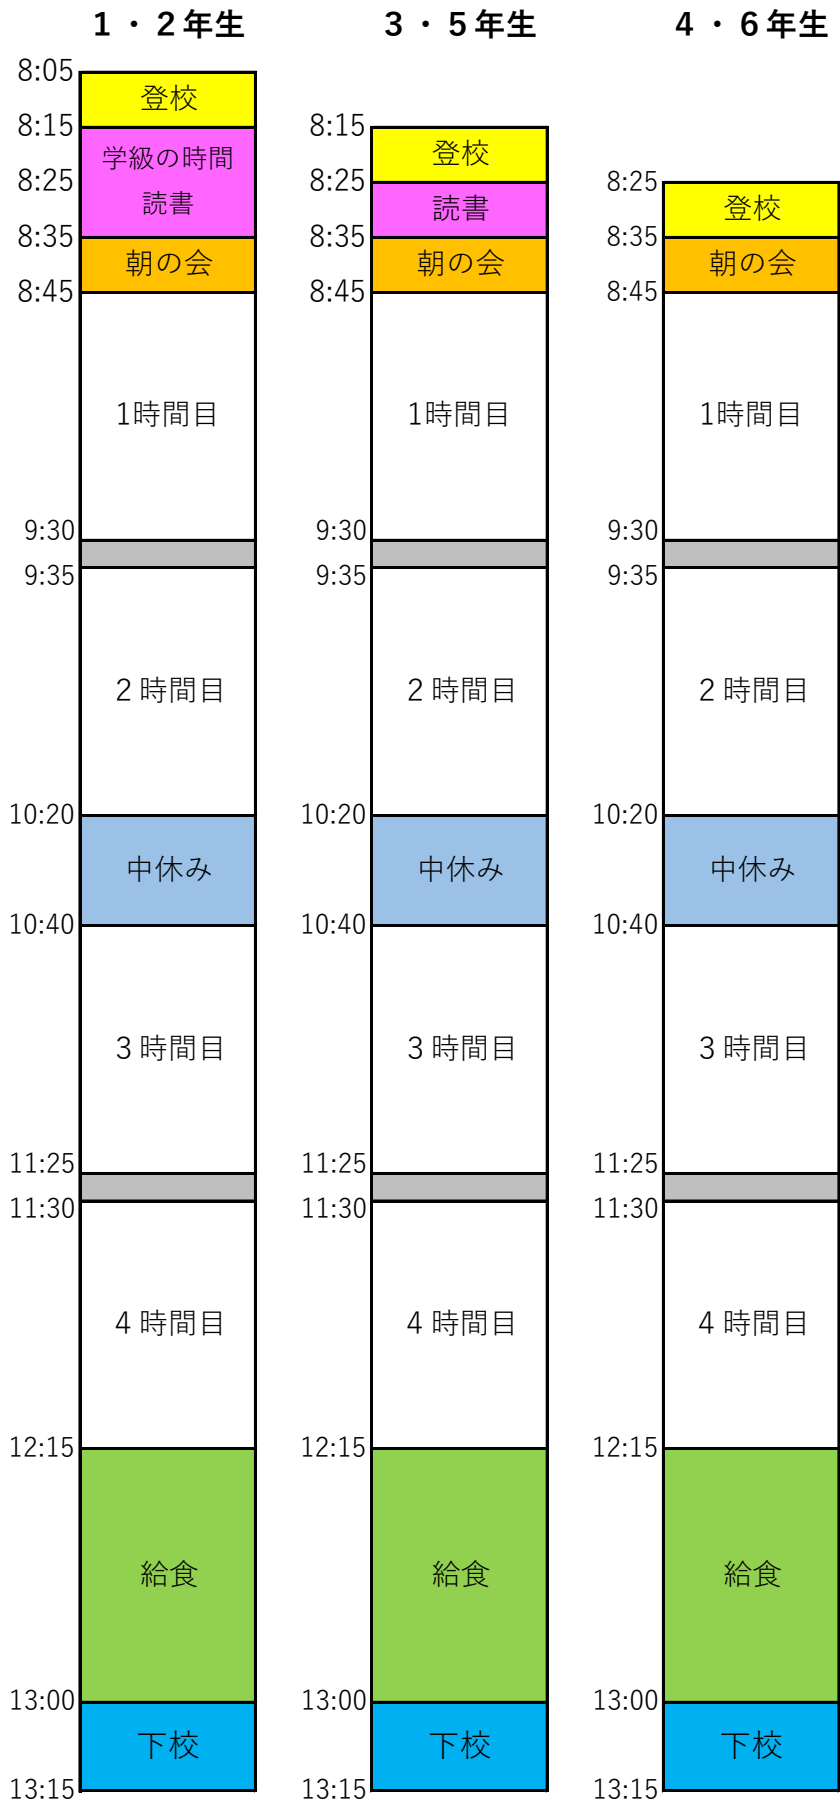

時間差一斉登校（2学年ずつ、1回登校3分割）

練馬区立仲町小学校

6月第3週目（6月15日～6月19日）

6月3週目
(6月15日～6月19日)

各学年の登校時間

1・2年生	8時05分 から 8時15分 の間
3・5年生	8時15分 から 8時25分 の間
4・6年生	8時25分 から 8時35分 の間

各学年の下校時間

1年生	13時30分
他学年	13時15分
掃除当番	13時25分

4週目も同じ登校時間です。
下校時間は学年ごとに異なります。

だよ体出登入登
さう温る校れ校
い手、よ時ま時
。さ体う間せ間
げ調にのん前
袋チし間。に
なエてに学
どツく学校
にクだ校に
い表さに着
れはい着い
てす。くても
持ぐよも校
たにう舎
せ出に家内
てせ家を
くるをに

2～6年生の掃除当番は10分位掃除をしてからの下校になります。