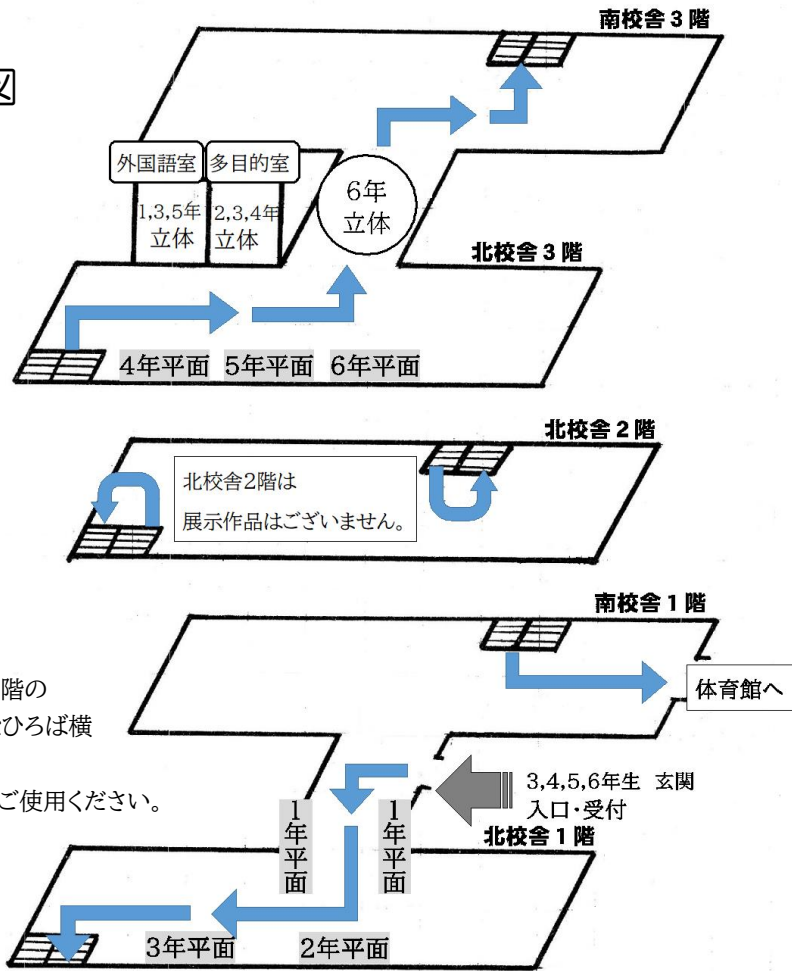

会場図

トイレは、1階の
 ●なのはなひろば横
 ●南校舎
 の2か所をご使用ください。

【お願いと感染症対策について】

- ・自転車でのご来校は、ご遠慮ください。
- ・上履きと履物を入れる袋をご用意ください。
- ・会場内の作品や映像を SNS 上などに掲載することはできません。
- ★マスクを着用の上、ご来校ください。
- ★会場は窓を開け、常時換気を行います。
- ★感染症対策のため、各家庭1名までの参観とさせていただきます。また、一方通行での鑑賞にご協力ください。

ごあいさつ

「北西ドリーム美術館」をテーマに子供たちは作品作りに取り組んできました。作品への「夢」をもち創作する子供たちの姿を思い浮かべながらご覧いただければと思います。感染防止対策のため、従来の体育館のみではなく、校舎全体を活用し作品展示を行います。制限がある中の参観となりますが、なにとぞ、ご理解ご協力のほどよろしくお願いいたします。

令和3年2月吉日

練馬区立北町西小学校長 吉川 文章

展示作品 (1, 2年生は、平面作品 2 作品のうちそれぞれ 1 作品選択
3年生は、立体作品 2 作品のうちそれぞれ 1 作品選択)