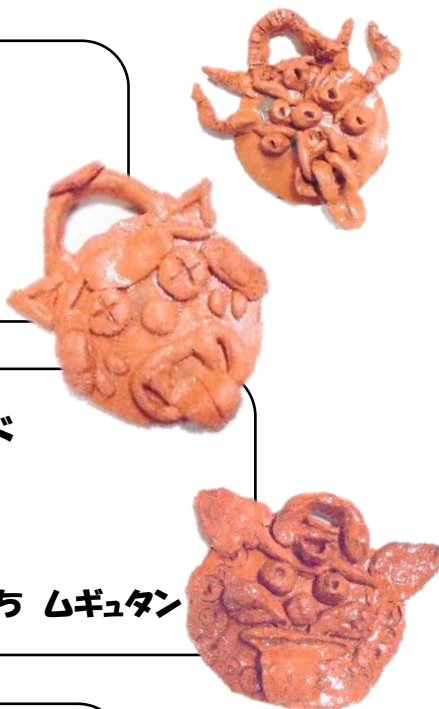

★1年★

へいめんさくひん

平面作品 バブルフィッシュ

ゆめのかたつむり

りったいさくひん

立体作品 6464おうこく

★2年★

平面作品 レインボーボード

ひみつのたまご

立体作品 ぎゅっとしたいお友だち ムギュタン

★3年★

平面作品 新種の生き物大図鑑

立体作品 カラフル粘土

くぎうちトントン

★4年★

平面作品 ほると出てくるふしぎフラワー(木版画)
もくはんが