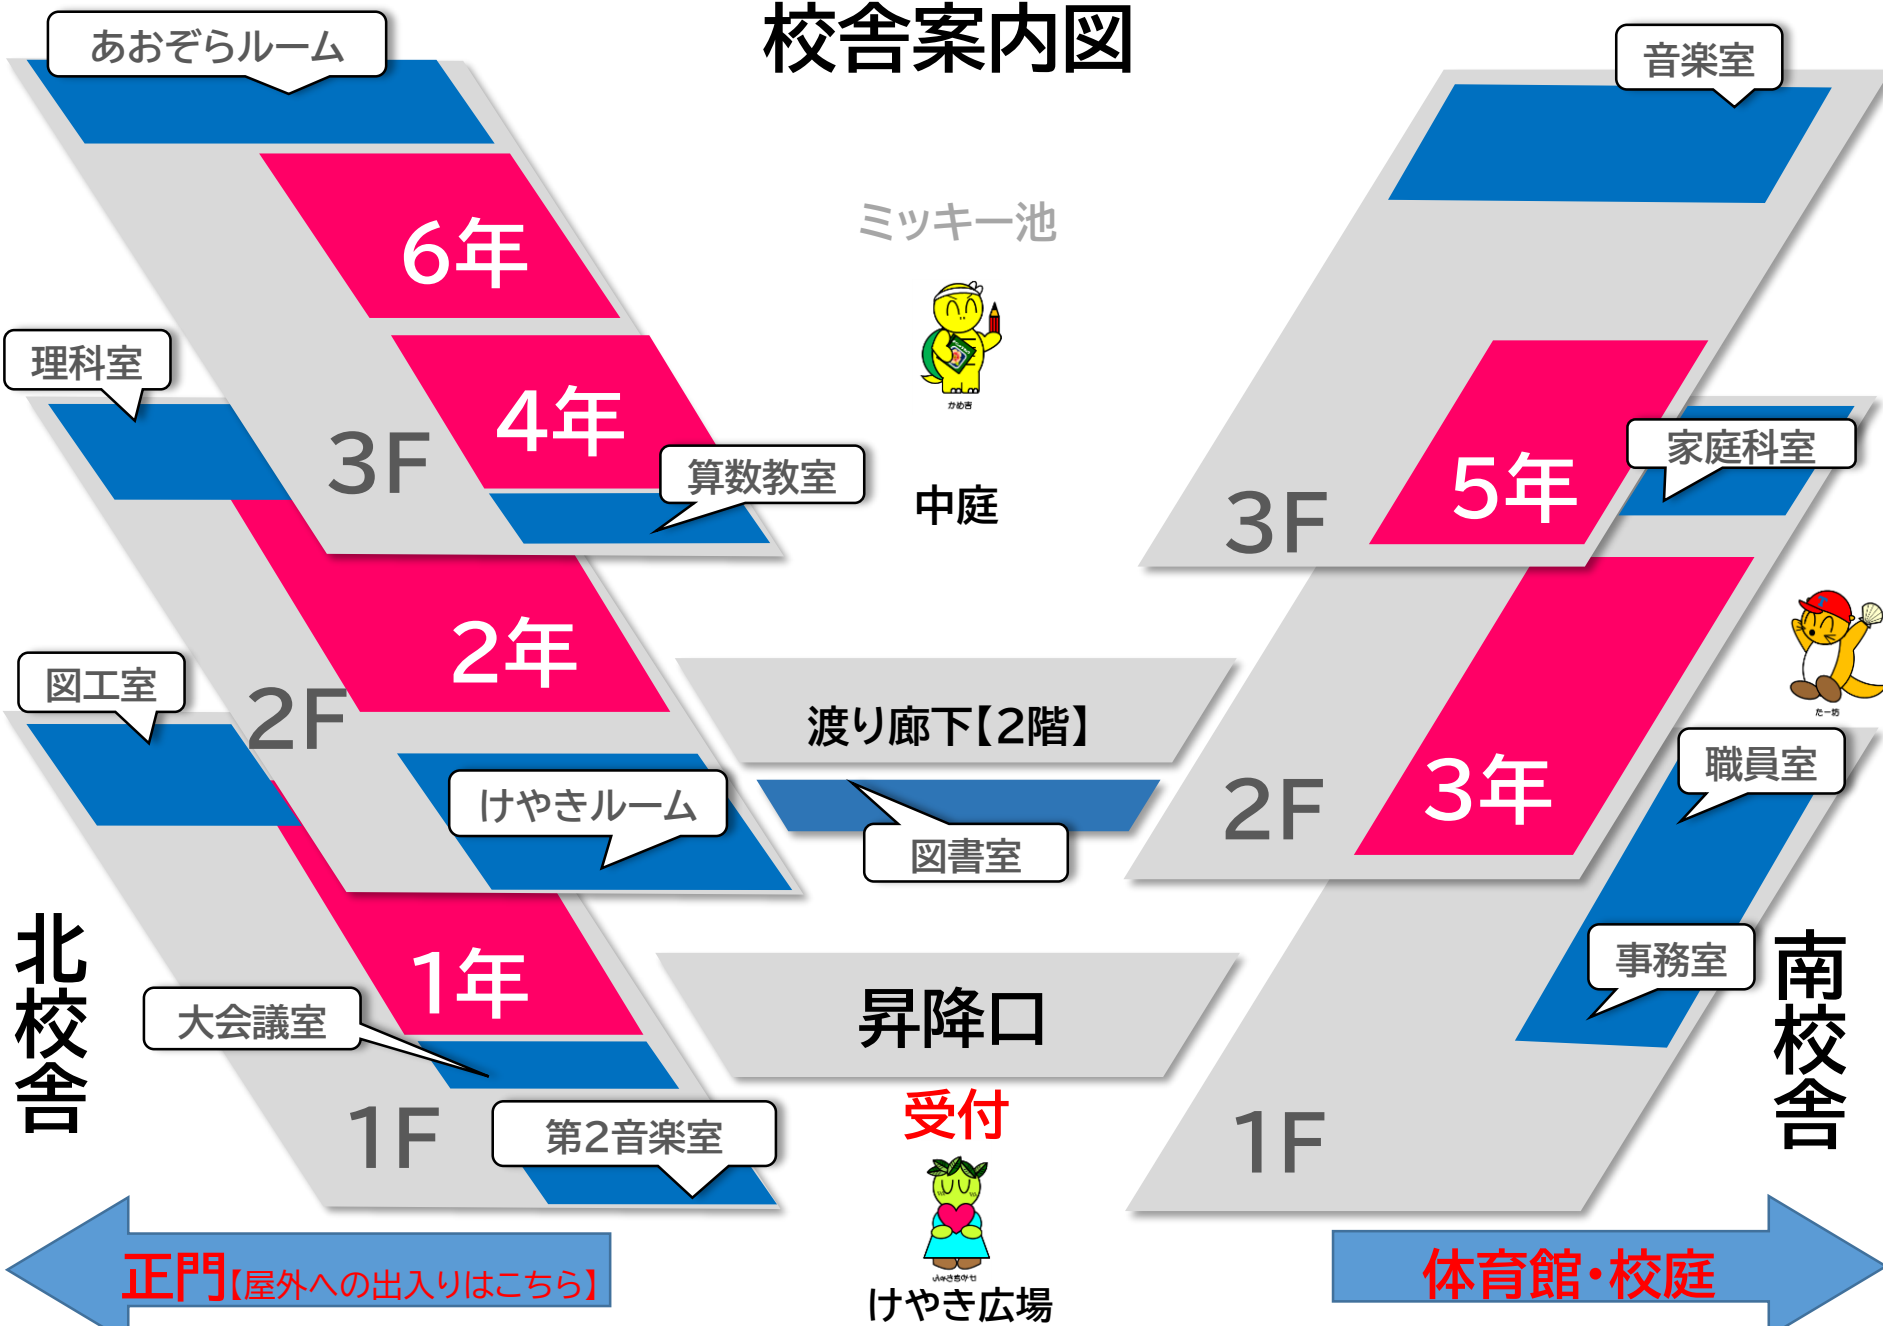

校舎案内図

あおぞらルーム

音楽室

6年

ミッキー池

理科室

4年

3F

算数教室

中庭

3F

5年

家庭科室

2年

渡り廊下【2階】

図工室

大会議室

1F

第2音楽室

受付

けやき広場

1F

事務室

南校舎

正門【屋外への出入りはこちら】

体育館・校庭