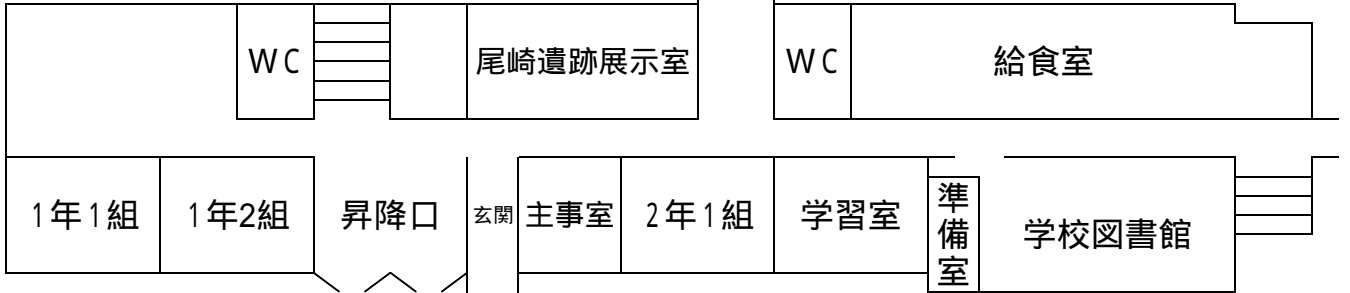

今年度も皆様の本校の教育活動へのご理解・ご協力をお願いいたします。

平成26年度校舎配置図

3F

2F

1F

南校庭

正門

4月の行事予定