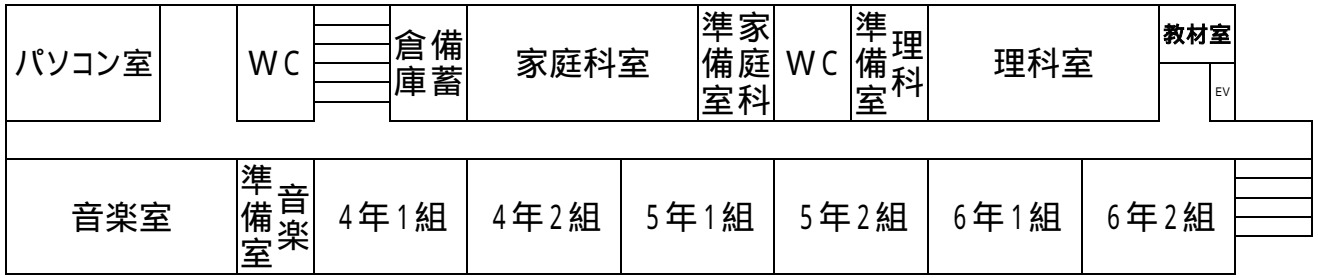

今年度も皆様の本校の教育活動へのご理解・ご協力をお願いいたします。

平成26年度校舎配置図

3F

2F

1F

南校庭

正門

4月の行事予定