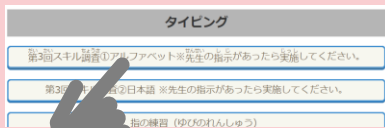

『Googleでログイン』
をおす

自分の名前をおす

ステップ2 スキル調査にチャレンジ!

タイピングスキル調査で力試し!

タイピングをおす

『スキル調査』
をおす

アルファベット
日本語
どっちもやってみよう!

スペースキーで
スタート!