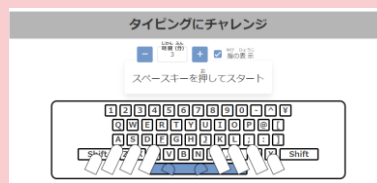

『Googleでログイン』
をおす

自分の名前をおす

ステップ2 スキル調査にチャレンジ!

タイピングスキル調査で力試し!

タイピングをおす

『スキル調査』
をおす

アルファベット
日本語
どっちもやってみよう!

スペースキーで
スタート!