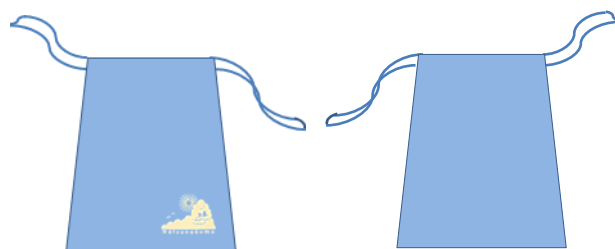

**【窓付き学童ジャンプ傘】**(透明窓二か所、フチ部に反射テープ付き)

色：ブルー、サックス、ピンク、イエロー  
 なつくもちゃんロゴのみ  
 A：90 cm B：72.5 cm C：53 cm  
 重量：340g ネームプレート付き

¥1500 (税込)

**【窓付き学童折りたたみ傘】**(透明窓一か所、フチ部に反射テープ付き)

色：ブルー、サックス、ピンク、イエロー  
 なつくもちゃんロゴのみ  
 A：85 cm B：53 cm C：50 cm D：32 cm  
 重量：200g ネームプレート付き  
 ※ 二段折りたたみ、安全カバー付きロック (ひろげる部分)

**【タテ型トートバッグ】** ¥1000 (税込)

色：ブラック、レッド、ネイビー、ターコイズ、ホットピンク  
 右下になつくもちゃんロゴのみ  
 材質：表 ポリエステル 100% 裏 PVC 加工  
 サイズ：W25×H32×D10 (cm)

**【新・ヨコ型トートバッグ】** ¥1500 (税込)

色：ナイトブラック、レッド、ミッドナイトブルー、ライトブルー、ピンク、オレンジ  
 表中央にイラスト、裏中央下部になつくもちゃんロゴ  
 材質：キャンバス地  
 サイズ：W36×H30×D14 (cm)

**【ナイロン巾着】** ¥700 (税込)

色：オレンジ、ネイビー、サックス  
 右下になつくもちゃんロゴのみ  
 材質：ナイロン 100%  
 サイズ：W34×H43 (cm)

※カラーサンプル・イメージ画像は、「夏の雲小学校」ウェブサイトに掲載