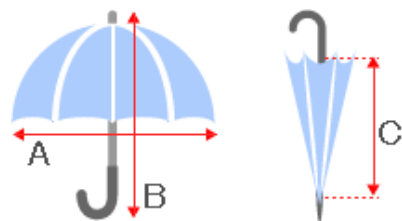

**【窓付き学童ジャンプ傘】**(透明窓二か所、フチ部に反射テープ付き)

色：ブルー、サックス、ピンク、イエロー  
 なつくもちゃんロゴのみ  
 A：90 cm B：72.5 cm C：53 cm  
 重量：340g ネームプレート付き

¥1500 (税込)

**【窓付き学童折りたたみ傘】**(透明窓一か所、フチ部に反射テープ付き)

色：ブルー、サックス、ピンク、イエロー  
 なつくもちゃんロゴのみ  
 A：85 cm B：53 cm C：50 cm D：32 cm  
 重量：200g ネームプレート付き  
 ※ 二段折りたたみ、安全カバー付きロック (ひろげる部分)

¥1500 (税込)

**【トレーナー】**

色：空グレー、ブライトレッド、ディープネイビー  
 左胸になつくもちゃんロゴのみ  
 材質：綿 100%

	子供サイズ ¥2000 (税込)				大人サイズ ¥2500 (税込)				割増
サイズ	—	130	—	150	S	M	L	XL	※
着丈	—	50	—	56	64	67	70	73	※
身巾	—	38	—	43	47	50	53	56	※

※XLより大きいサイズも承りますが、価格は異なります。