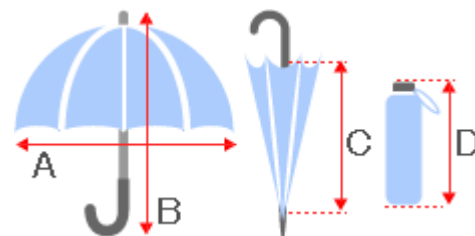

**【窓付き学童ジャンプ傘】**(透明窓二か所、フチ部に反射テープ付き)

色：ブルー、サックス、ピンク、イエロー  
 なつくもちゃんロゴのみ  
 A：90 cm B：72.5 cm C：53 cm  
 重量：340g ネームプレート付き

¥1500 (税込)

**【窓付き学童折りたたみ傘】**(透明窓一か所、フチ部に反射テープ付き)

色：ブルー、サックス、ピンク、イエロー  
 なつくもちゃんロゴのみ  
 A：85 cm B：53 cm C：50 cm D：32 cm  
 重量：200g ネームプレート付き  
 ※ 二段折りたたみ、安全カバー付きロック (ひろげる部分)

¥1500 (税込)

**【トレーナー】**

色：空グレー、ブライトレッド、ディープネイビー  
 左胸になつくもちゃんロゴのみ  
 材質：綿 100%

	子供サイズ ¥2000 (税込)				大人サイズ ¥2500 (税込)				割増
サイズ	—	130	—	150	S	M	L	XL	※
着丈	—	50	—	56	64	67	70	73	※
身巾	—	38	—	43	47	50	53	56	※

※XLより大きいサイズも承りますが、価格は異なります。