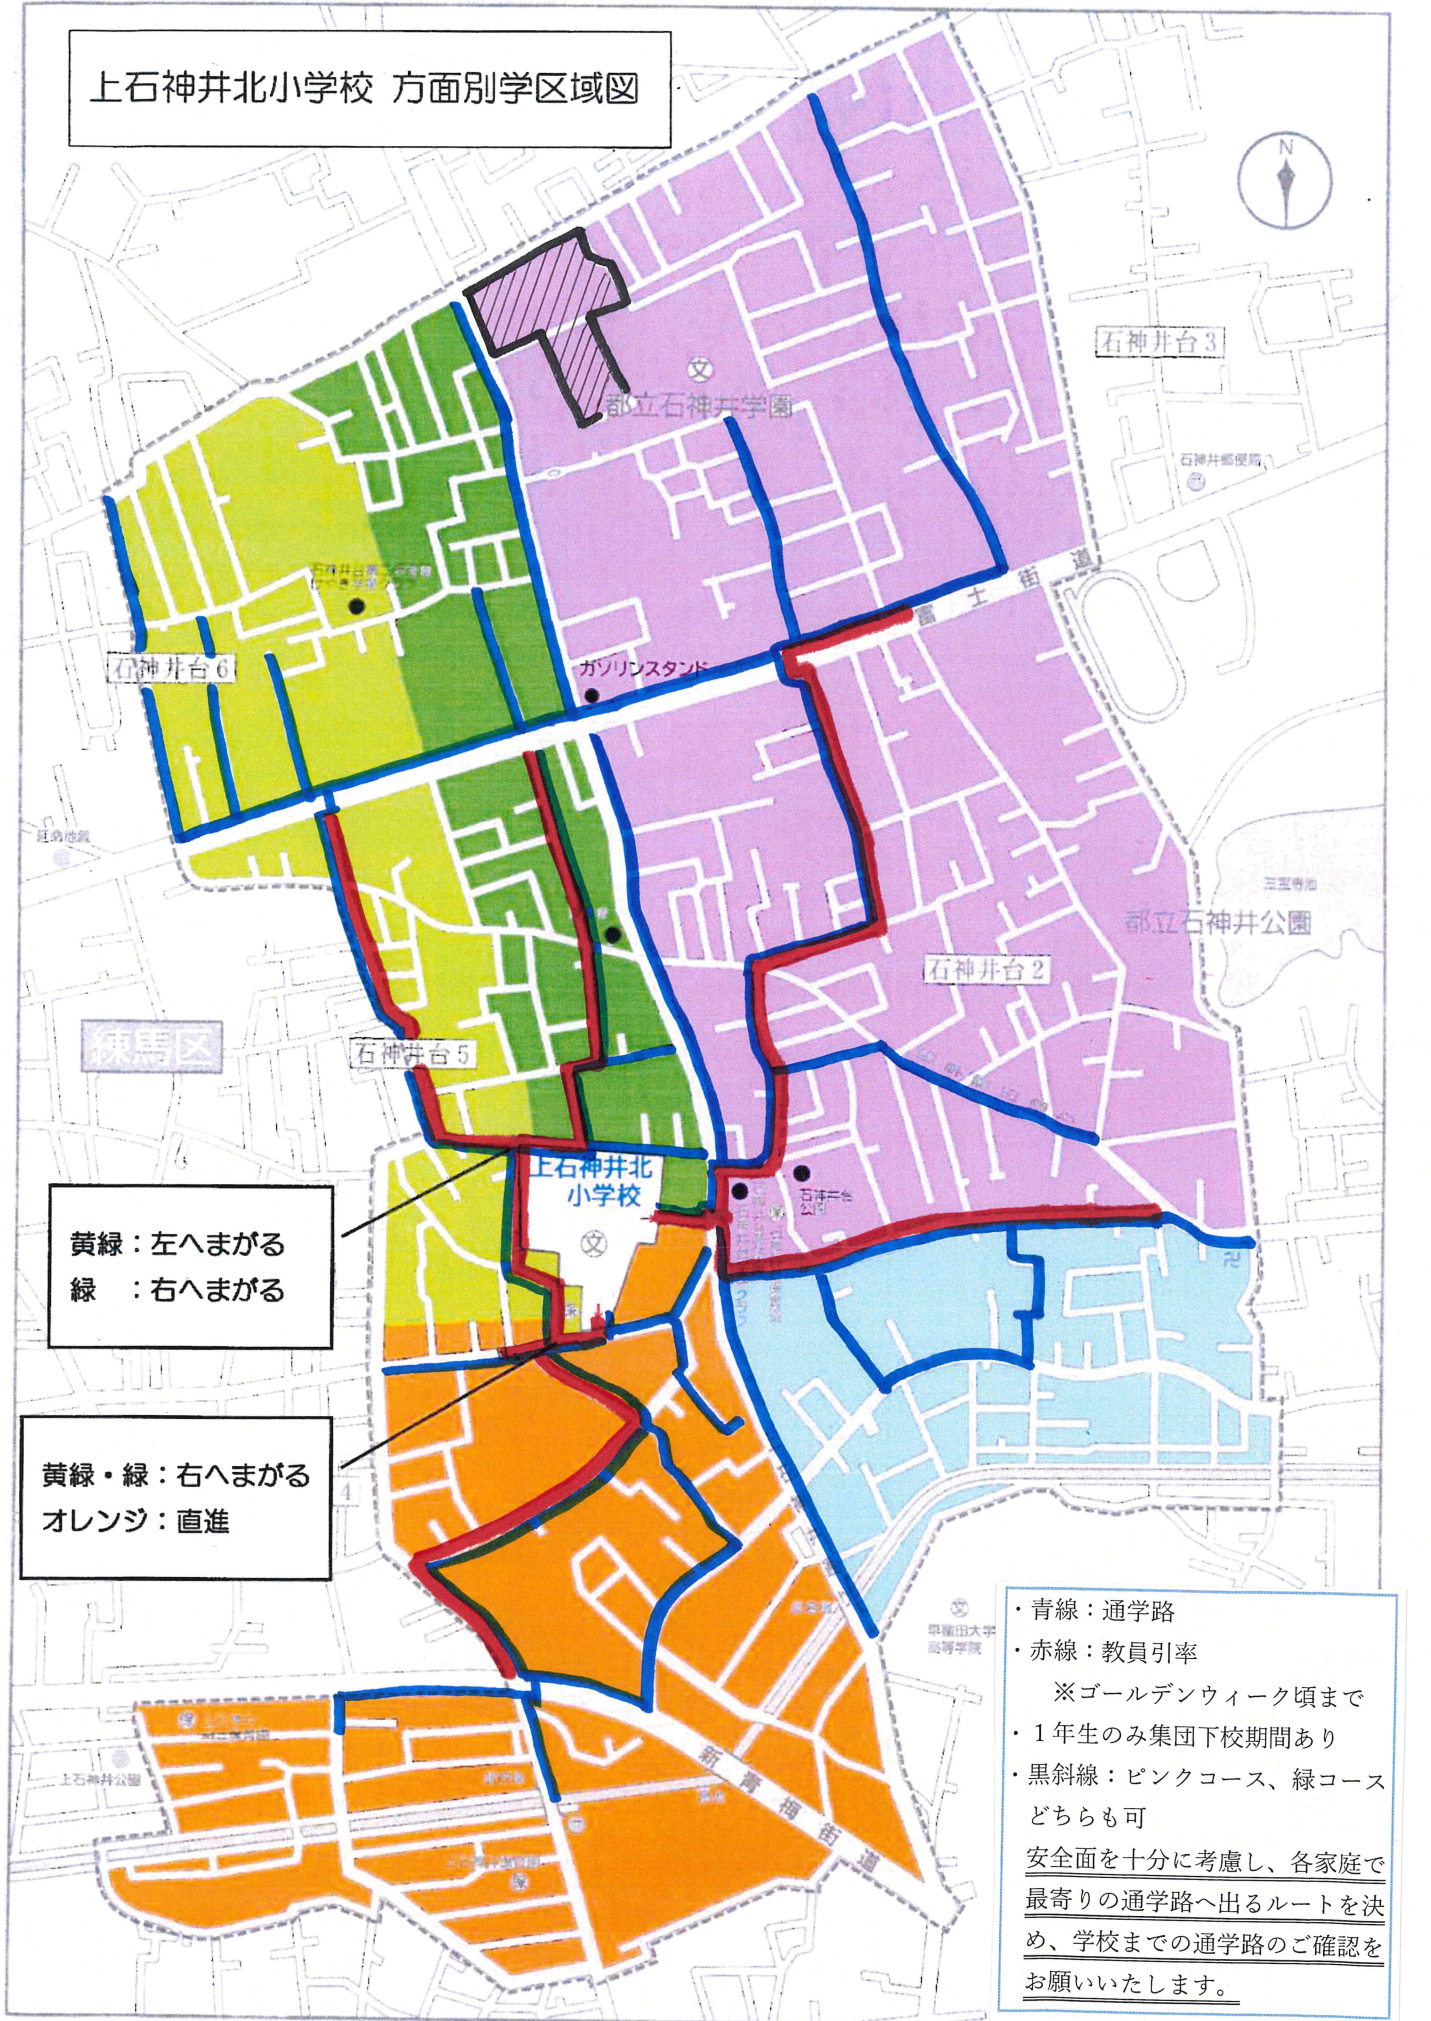

上石神井北小学校 方面別学区域図

黄緑：左へまがる  
 緑：右へまがる

黄緑・緑：右へまがる  
 オレンジ：直進

- ・青線：通学路
  - ・赤線：教員引率
  - ※ゴールデンウィーク頃まで
  - ・1年生のみ集団下校期間あり
  - ・黒斜線：ピンクコース、緑コース  
 どちらも可
- 安全面を十分に考慮し、各家庭で最寄りの通学路へ出るルートを決め、学校までの通学路のご確認をお願いいたします。