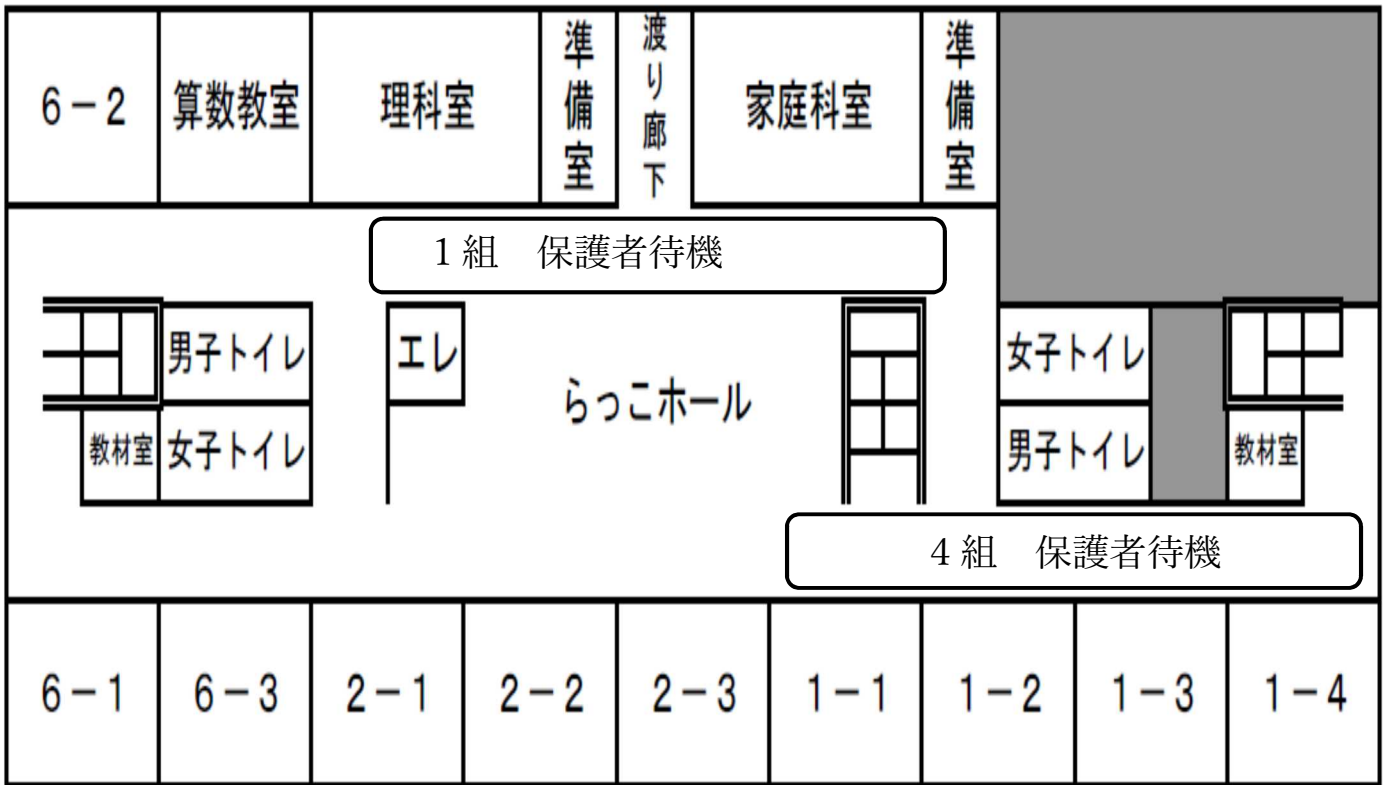

1年生引き取り場所（雨天時）

1組・4組（校舎2階）

2組・3組（体育館）

※2組・3組は外履きを持って体育館で待機