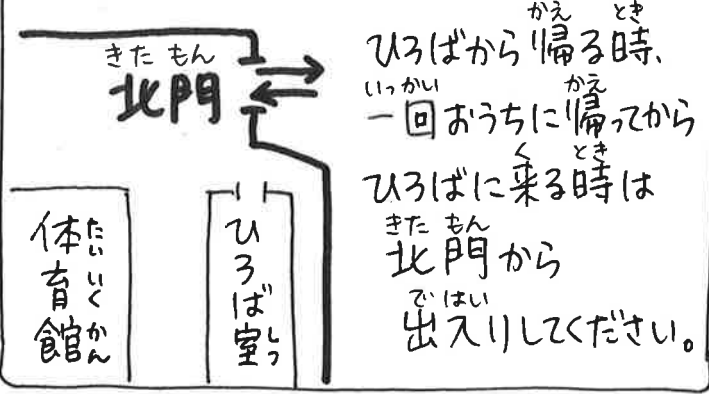

ひろばの子は北門を使います。

【ひろばに関するお問い合わせ】
株式会社 セリオ
関町北小ねりっこクラブ みどりの風ひろば
03-3920-1510 (ひろば開室時間中)