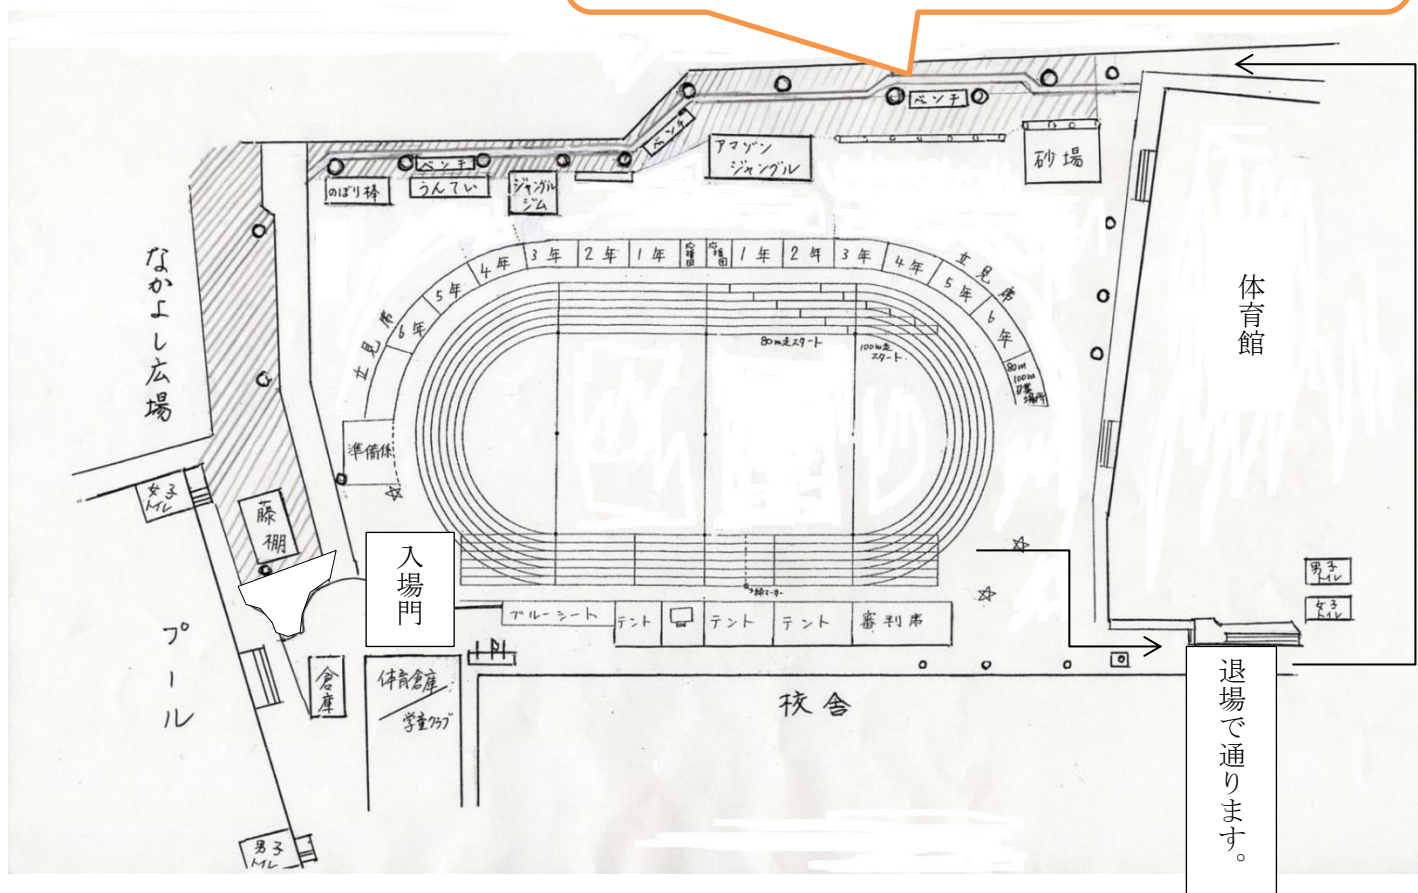

第49回運動会 シートスペースのお知らせ

○シートスペースの排水溝の上（銀色の所）付近は通路として利用します。シートは排水溝を避けて敷いて下さい。

- 児童席の後ろは、立ち見席です。譲り合ってください。
- シートスペースは、上の図の斜線の部分（遊具の後ろ・なかよし広場の前）です。
開門時間前や、指定場所以外にシートや椅子等が敷かれたり置かれたりしていた場合、こちらで撤去させていただきますので、あらかじめご了承ください。
- 入場門からプールまでの線上には児童が並びます。立ち見・シートともにご遠慮ください。
- 石畳の部分・体育館裏テント後ろの部分(高鉄棒の横)は、児童や保護者の方の通路です。立ち見・シート共にご遠慮ください。