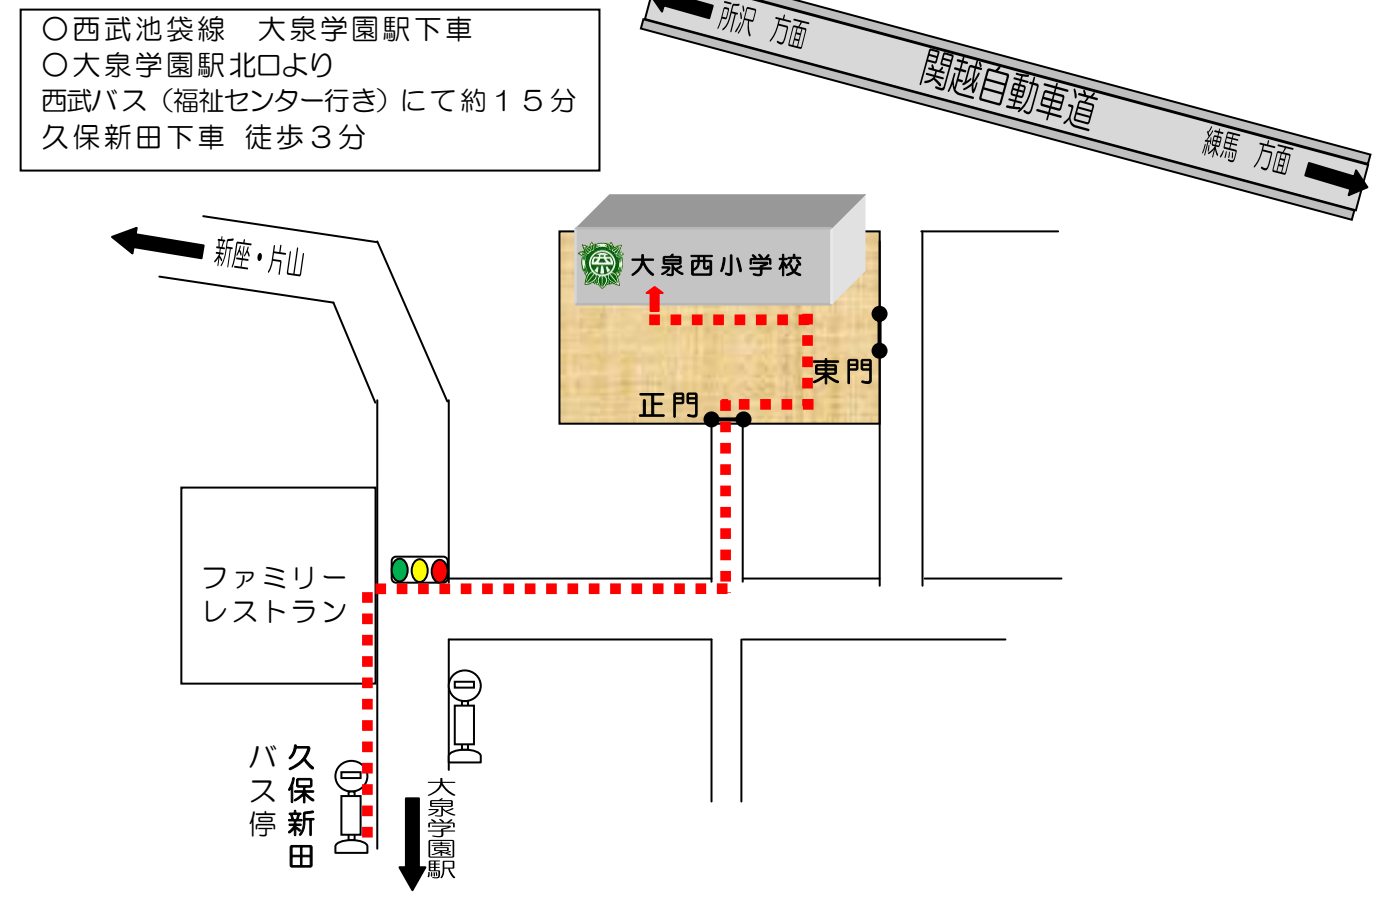

◆教室配置図

◆学校案内図・交通機関

平成29年度 学校要覧

校歌

小林純一 作詞
 京嶋信 作曲

一、みどり豊かな武蔵野の
 面影残す このあたり
 きょうも みなぎる日を浴びて
 若竹のように すこやかに
 わたくしたちが 伸び育つ
 大泉 大泉西小学校

二、雲が流れる大空は
 広がる夢を さそうもの
 そうです 行く手にその果てに
 新しい世界 望んでは
 日ごとに日に 学びあう
 大泉 大泉西小学校

三、はるか彼方に 浮く富士も
 気高い理想 しめすもの
 さあ その姿 胸にして
 濃みどりの校旗 先頭に
 進もう共に ほこらしく
 大泉 大泉西小学校

練馬区立大泉西小学校

〒178-0065 練馬区西大泉4の25の1
 TEL 03(3925)5832(職員室)
 03(3925)5833(事務室)
 03(3925)5847(校長室)
 FAX 03(5387)2190
 学校ホームページ
<http://www.ooizumi-w-e.nerima-tky.ed.jp/>