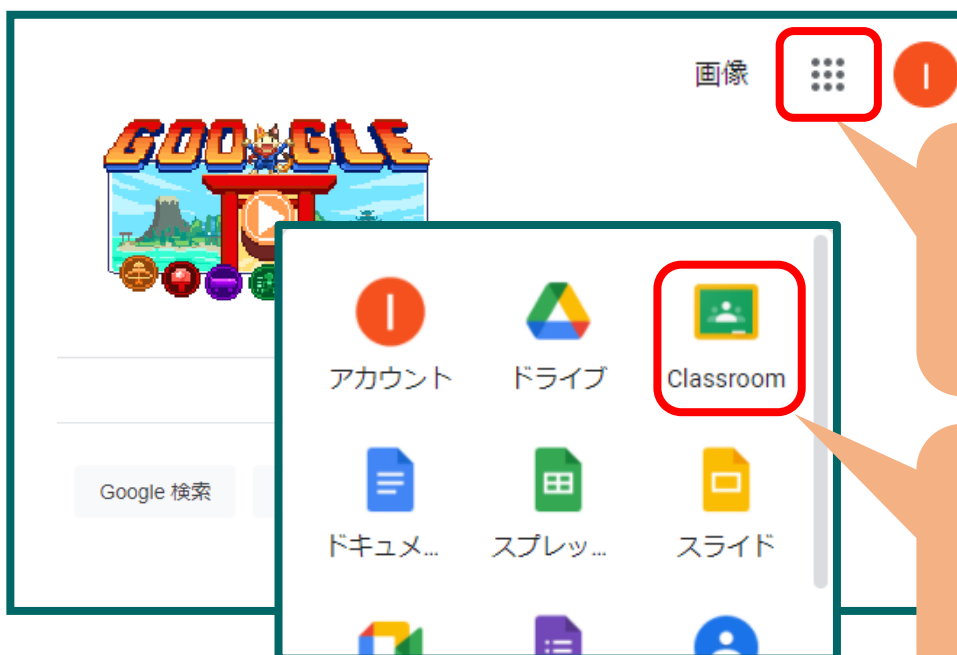

ClassroomからMeetを開く方法

ランチャーを
タッチします

(クラスルーム)
Classroomを
タッチします

クラスを
タッチします

(ミート)
Meetのリンクを
タッチします

ClassroomからMeetを開く方法

Meet

カメラが見つかりません

音声と映像を確認

ICT支援員先生21さんがこの通話に参加しています

今すぐ参加 画面を共有する

マイクをあかいろにします

(いますぐさんか) 今すぐ参加をタッチします

ICT支援員先生21

あなた

14:28 | g6mtfp2x3n