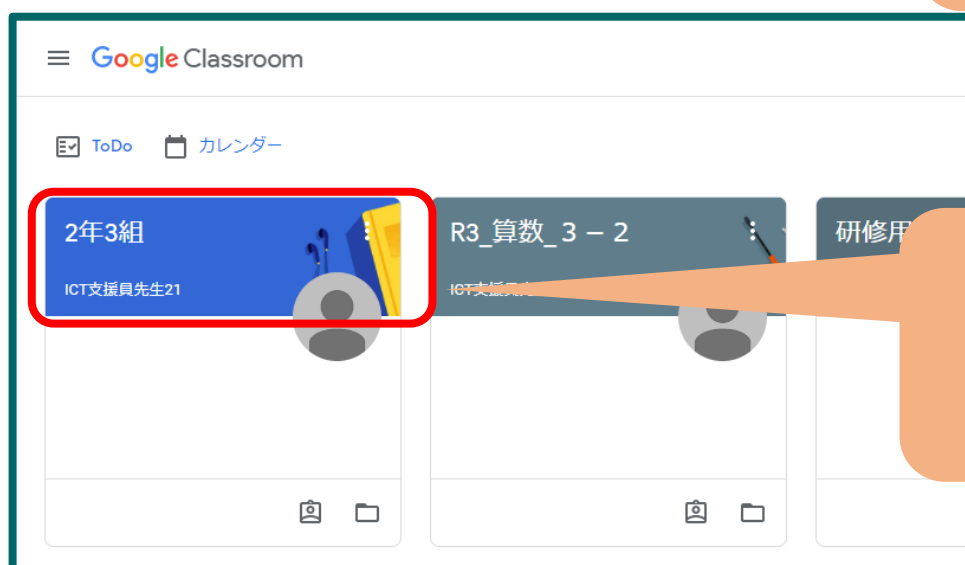

ClassroomからMeetを開く方法

ランチャーを
タッチします

(クラスルーム)
Classroomを
タッチします

クラスを
タッチします

(ミート)
Meetのリンクを
タッチします

ClassroomからMeetを開く方法

Meet

カメラが見つかりません

音声と映像を確認

ICT支援員先生21さんがこの通話に参加しています

今すぐ参加 画面を共有する

マイクをあかいろにします

(いますぐさんか) 今すぐ参加をタッチします

ICT支援員先生21

あなた

14:28 | g6mtfp2x3n