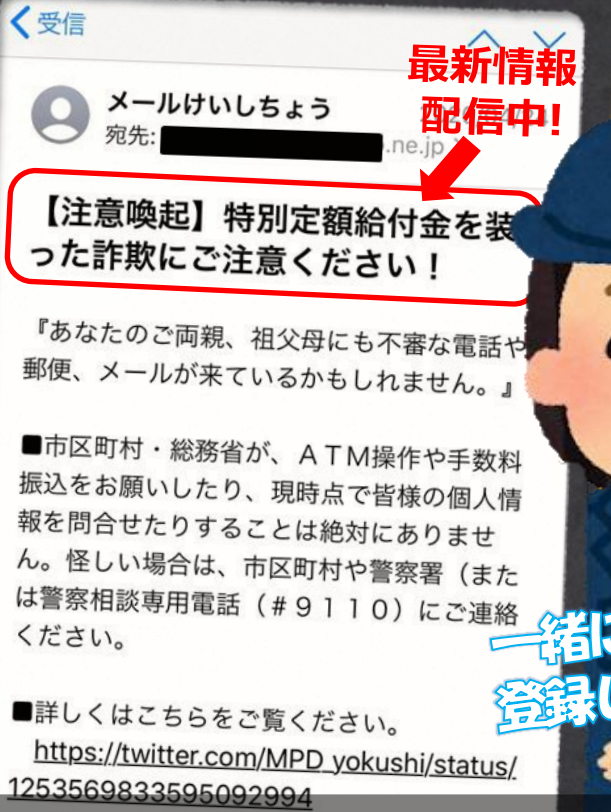

あなたと、大切な家族のための

メールけいしちょう のはじめかた

登録
無料

犯罪発生情報

最新情報
配信中!

アポ電
情報 など

防犯情報

検挙情報

交通情報

イベント
情報 など

一緒に
登録しましょ!

お知らせ

空メールを送信

メールけいしちょう 検索

Step 1

登録用メール受信

URLをタップ

Step 2

登録事項を入力

- 受信種別
- 受信時間帯
- 受信地域
- アンケート

Step 3

登録完了

スマホ ↑ ガラケー

パソコン