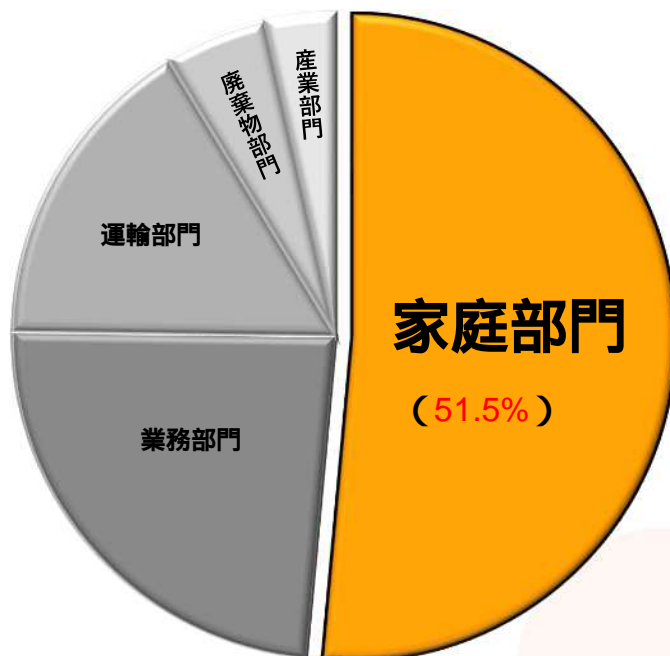

小学生は
ここから
チェック！

中学生は
ここから
チェック！

高校生以上は
ここから
チェック！

ぼくたちは
氷がないと生きていけない。

地球を、生き物を、守ろう。

エコライフチェック

エコな生活を始めよう！

地球温暖化の原因となるCO₂。
住宅都市である練馬区では、
50%以上が家庭から排出されています。

一人ひとりが環境に配慮した行動を重ねていく
ことが大きな削減効果を生み出します。
「エコライフチェック」で家庭でできる省エネ
について学び、エコな生活を始めてみませんか。

二次元コード（読み込む or クリック）から
参加できます！

練馬区における
二酸化炭素（CO₂）の排出量の割合

（問い合わせ）練馬区環境課 TEL:03-5984-4705

出典：オール東京62市区町村共同事業「みどり東京・温暖化防止プロジェクト」
「特別区の温室効果ガス排出量 2023年度」