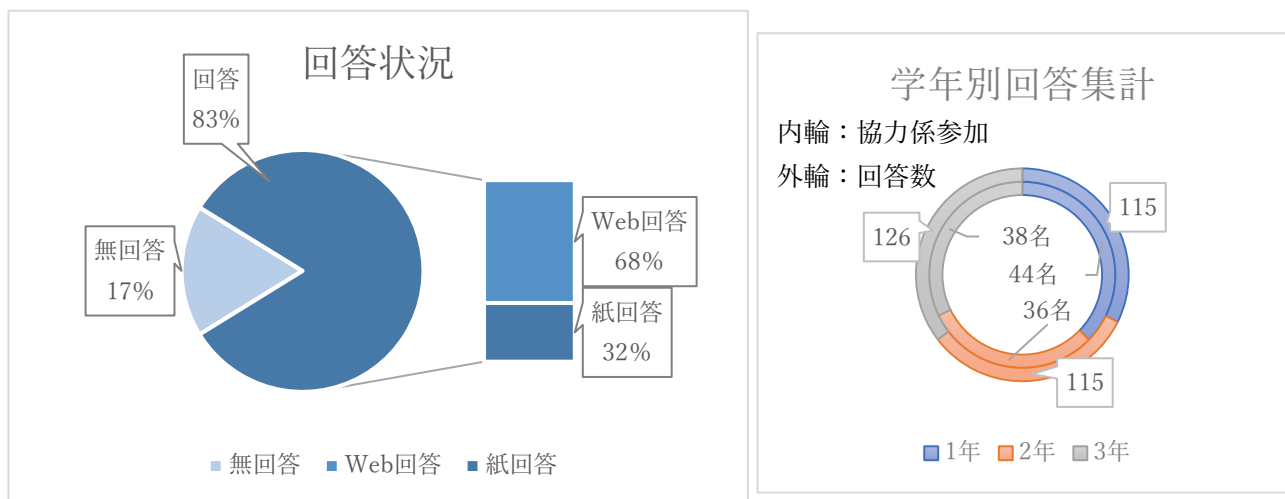

令和3年5月吉日

保護者の皆様

開進第一中学校 PTA『スタジイの会』

会長 加藤 源八

令和3年度開進第一中学校 PTA『スタジイの会』

活動についてのアンケート集計報告

日頃より PTA『スタジイの会』の活動へのご理解ご協力心より感謝申し上げます。
先月末に実施致しましたアンケートにつきまして報告致します。

家庭数 432 件に対し 356 件もの回答協力をいただき誠にありがとうございました。
本部役員、協力係への参加回答が 118 件、図書室支援員参加回答は 31 件と大勢の皆様のご支援を賜る事ができ大変嬉しい結果となりました。