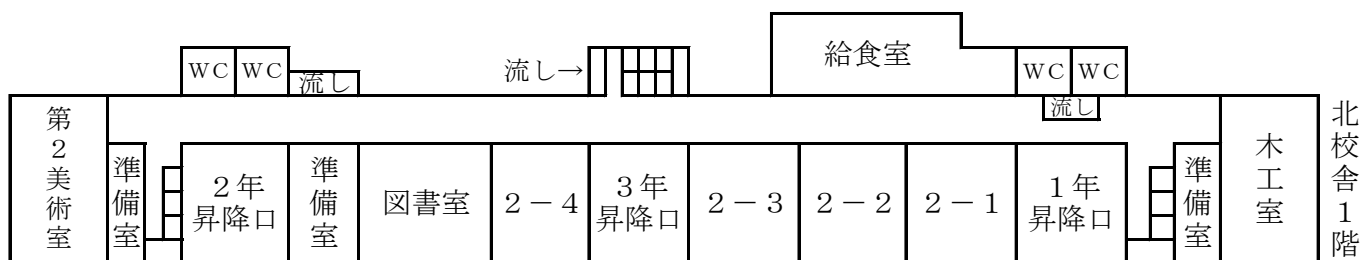

# 平成24年度 校舎配置図

練馬区立開進第一中学校  
東→

←西

中央

校門