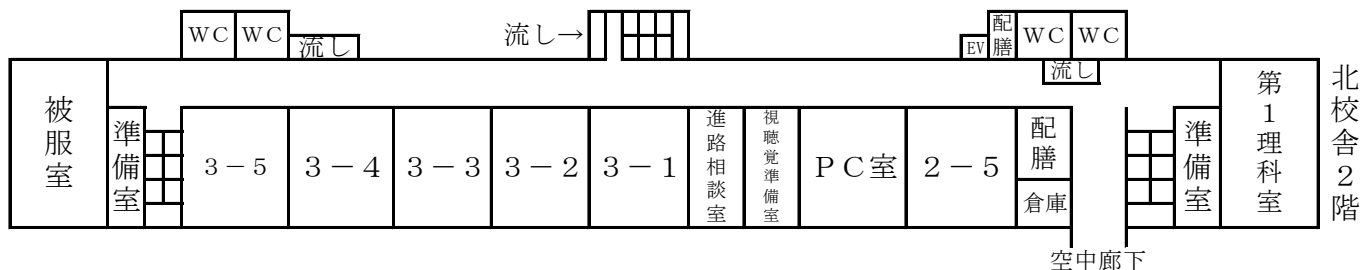

# 平成24年度 校舎配置図

練馬区立開進第一中学校  
東→

←西

中央

校門